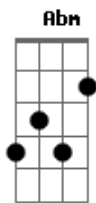

© ukulele-chords.com