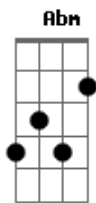

Zutomayo - Byoushinwo Kamu

tom:

Intro: A B Dbm Abm
 A B Dbm Abm
 A B Dbm Abm
 A Ab Dbm Abm
 A Ab Dbm Abm
 A Ab Dbm Abm

[Primeira Parte]

A Ab Dbm E
 Seikatsu no gizou itsumotoori toorisugite
 A Ab Dbm E
 Ikkai itta wakatta modoranai
 A Ab Dbm E
 Kakushinhan desho? yuushokuchuu ni naita ato
 Ab Dbm Db
 Kimi wa waratteta
 A Ab Dbm E
 Watashi mo sou da yo tte itsuwari no kimochi gassan shite
 A Ab Dbm
 Haite damatte zutto tamatteku
 A Ab Dbm E
 Nani ga nandemo men to mukatte sayonara
 Ab Dbm
 Suru shikaku mo nai mama boku wa

(A E Abm)

A Abm Dbm B
 Hareta
 A Ab Dbm
 Reira

[Final] A Ab Dbm Abm
 A Ab Dbm

Acordes

© ukulele-chords.com

© ukulele-chords.com

ukulele-chords.com

© ukulele-chords.com