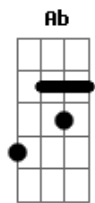

© ukulele-chords.com