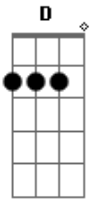

Zumbis do Espaço - O Chamado da Estrada

Tom: **A**
Intro:

A
Alguns nascem pra lutar
E
Outros nascem pra beber
D
Alguns gostam de jogar
A
Outros preferem beber
A **E**
Tudo que eu preciso é uma cerveja em minhas mãos
D **A**
Uma garota e uma canção com um bom refrão
D **E** **A** **D** **E** **A**
E o chamado da estrada e um balcão de bar

D **A**
Uma faca e uma garrafa
E
E um par de seios pra encostar
A **Gbm** **D** **B**
E o inferno pode congelar
A **Gbm** **D** **B**
Enquanto eu viver me recuso a parar
A **Gbm** **D** **B**
E tudo mais pode desmoronar
A **Gbm**
Que o chamado da estrada...

D **Db** **B** **Ab** **A**
Me faz continuar!

(Intro)

Acordes

© ukulele-chords.com

© ukulele-chords.com

© ukulele-chords.com

© ukulele-chords.com

© ukulele-chords.com