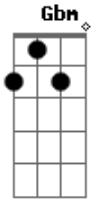

Zumbis do Espaço - O Chamado da Estrada

Tom: **A**
Intro:

A
Alguns nascem pra lutar
E
Outros nascem pra beber
D
Alguns gostam de jogar
A
Outros preferem beber
A **E**
Tudo que eu preciso é uma cerveja em minhas mãos
D **A**
Uma garota e uma canção com um bom refrão
D **E** **A** **D** **E** **A**
E o chamado da estrada e um balcão de bar

D **A**
Uma faca e uma garrafa
E
E um par de seios pra encostar
A **Gbm** **D** **B**
E o inferno pode congelar
A **Gbm** **D** **B**
Enquanto eu viver me recuso a parar
A **Gbm** **D** **B**
E tudo mais pode desmoronar
A **Gbm**
Que o chamado da estrada...

D **Db** **B** **Ab** **A**
Me faz continuar!

(Intro)

Acordes

© ukulele-chords.com

© ukulele-chords.com

© ukulele-chords.com

© ukulele-chords.com

© ukulele-chords.com