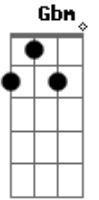

Zumbis do Espaço - O Chamado da Estrada

Tom: **A**
Intro:

A
Alguns nascem pra lutar
E
Outros nascem pra beber
D
Alguns gostam de jogar
A
Outros preferem beber
A **E**
Tudo que eu preciso é uma cerveja em minhas mãos
D **A**
Uma garota e uma canção com um bom refrão
D **E** **A** **D** **E** **A**
E o chamado da estrada e um balcão de bar

D **A**
Uma faca e uma garrafa
E
E um par de seios pra encostar
A **Gbm** **D** **B**
E o inferno pode congelar
A **Gbm** **D** **B**
Enquanto eu viver me recuso a parar
A **Gbm** **D** **B**
E tudo mais pode desmoronar
A **Gbm**
Que o chamado da estrada...

D Db B Ab A
Me faz continuar!

(Intro)

Acordes

© ukulele-chords.com

© ukulele-chords.com

© ukulele-chords.com

© ukulele-chords.com

© ukulele-chords.com