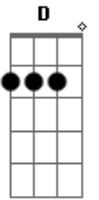

Zumbis do Espaço - O Chamado da Estrada

Tom: **A**
Intro:

A
Alguns nascem pra lutar
E
Outros nascem pra beber
D
Alguns gostam de jogar
A
Outros preferem beber
A **E**
Tudo que eu preciso é uma cerveja em minhas mãos
D **A**
Uma garota e uma canção com um bom refrão
D **E** **A** **D** **E** **A**
E o chamado da estrada e um balcão de bar

D **A**
Uma faca e uma garrafa
E
E um par de seios pra encostar
A **Gbm** **D** **B**
E o inferno pode congelar
A **Gbm** **D** **B**
Enquanto eu viver me recuso a parar
A **Gbm** **D** **B**
E tudo mais pode desmoronar
A **Gbm**
Que o chamado da estrada...

D Db B Ab A
Me faz continuar!

(Intro)

Acordes

© ukulele-chords.com

© ukulele-chords.com

© ukulele-chords.com

© ukulele-chords.com

© ukulele-chords.com