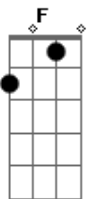

© ukulele-chords.com