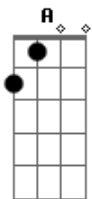

© ukulele-chords.com