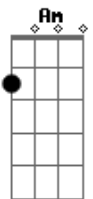

© ukulele-chords.com