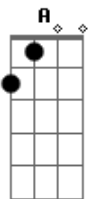

Zumbis do Espaço - Carcaça de um outro alguém

C tom:
[Riff 1]

[Riff 1]

Só depois de longa data que eu passei a perceber
 Além de ter comido o que o diabo enjeitou
 Todos nós já tínhamos noção do que fazer
 Mas foi no meio daquela balbúrdia
 Que eu perdi você
 E então eu descobri onde foi que eu errei
 Uma garrafa de whisky e um dos corpos carreguei
 E fugi daquele bar pois a polícia estava pra chegar

Riff 2 (4x)

Eu passei a noite inteira carregando
 A carcaça de um outro alguém
 A carcaça não era sua, meu bem

Riff 1 (2x abafado)

Am

Acordes

© ukulele-chords.com

© ukulele-chords.com

© ukulele-chords.com