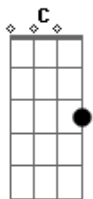

Zumbis do Espaço - Carcaça de um outro alguém

C tom:
[Riff 1]

[Riff 1]

Só depois de longa data que eu passei a perceber
Além de ter comido o que o diabo enjeitou
Todos nós já tínhamos noção do que fazer
Mas foi no meio daquela balbúrdia
Que eu perdi você
E então eu descobri onde foi que eu errei
Uma garrafa de whisky e um dos corpos carreguei
E fugi daquele bar pois a polícia estava pra chegar

[<B>C <B>G <B>ERiff 1]
Tinha ainda todo o deserto para enfrentar

Eu passei a noite inteira carregando
A carcaça de um outro alguém
A carcaça não era sua, meu bem

Eu passei a noite inteira carregando
A carcaça de um outro alguém
A carcaça não era sua, meu bem

Riff 2 (4x)

Eu passei a noite inteira carregando
A carcaça de um outro alguém
A carcaça não era sua, meu bem

Riff 1 (2x abafado)

Am

Acordes

© ukulele-chords.com