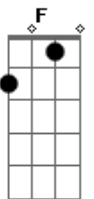

© ukulele-chords.com