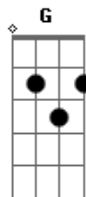

Zumbis do Espaço - Carcaça de um outro alguém

C tom:
[Riff 1]

[Riff 1]

Só depois de longa data que eu passei a perceber
 Além de ter comido o que o diabo enjeitou
 Todos nós já tínhamos noção do que fazer
 Mas foi no meio daquela balbúrdia
 Que eu perdi você
 E então eu descobri onde foi que eu errei
 Uma garrafa de whisky e um dos corpos carreguei
 E fugi daquele bar pois a polícia estava pra chegar

Riff 2 (4x)

Eu passei a noite inteira carregando
 A carcaça de um outro alguém
 A carcaça não era sua, meu bem

Riff 1 (2x abafado)

Am

Acordes

© ukulele-chords.com

© ukulele-chords.com

© ukulele-chords.com