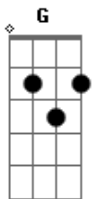

Zumbis do Espaço - Carcaça de um outro alguém

C tom:
[Riff 1]

[Riff 1]

Só depois de longa data que eu passei a perceber
 Além de ter comido o que o diabo enjeitou
 Todos nós já tínhamos noção do que fazer
 Mas foi no meio daquela balbúrdia
 Que eu perdi você
 E então eu descobri onde foi que eu errei
 Uma garrafa de whisky e um dos corpos carreguei
 E fugi daquele bar pois a polícia estava pra chegar

[C G ERiff 1]
 Tinha ainda todo o deserto para enfrentar

Eu passei a noite inteira carregando
 A carcaça de um outro alguém
 A carcaça não era sua, meu bem

Eu passei a noite inteira carregando
 A carcaça de um outro alguém
 A carcaça não era sua, meu bem

Riff 2 (4x)

Eu passei a noite inteira carregando
 A carcaça de um outro alguém
 A carcaça não era sua, meu bem

Riff 1 (2x abafado)

Am

Acordes

© ukulele-chords.com

© ukulele-chords.com

© ukulele-chords.com