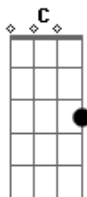

Zumbis do Espaço - Carcaça de um outro alguém

C tom:
[Riff 1]

[Riff 1]

Só depois de longa data que eu passei a perceber
 Além de ter comido o que o diabo enjeitou
 Todos nós já tínhamos noção do que fazer
 Mas foi no meio daquela balbúrdia
 Que eu perdi você
 E então eu descobri onde foi que eu errei
 Uma garrafa de whisky e um dos corpos carreguei
 E fugi daquele bar pois a polícia estava pra chegar

[C G ERiff 1]
 Tinha ainda todo o deserto para enfrentar

Eu passei a noite inteira carregando
 A carcaça de um outro alguém
 A carcaça não era sua, meu bem

Eu passei a noite inteira carregando
 A carcaça de um outro alguém
 A carcaça não era sua, meu bem

Riff 2 (4x)

Eu passei a noite inteira carregando
 A carcaça de um outro alguém
 A carcaça não era sua, meu bem

Riff 1 (2x abafado)

Am

Acordes

© ukulele-chords.com

© ukulele-chords.com

© ukulele-chords.com