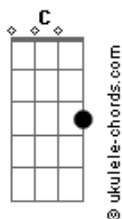

Zuchero - Alla Fine

tom:

Intro: D C D C
D C D C

[Primeira Parte]

D C
Vorrei sdraiarmi
D C
Sotto un bel fico
D C D
Evanescete
C G G Gadd9 G
E ormai sfinito, qui

[Segunda Parte]

D C
Seguire un punto
D C
All'infinito
D C
Fino a che tutto
D C
Sia un po' più chiaro

[Terceira Parte]

D C
Mi sono fatto male
D C
Oggi, bucando il cielo
D C
Così ricordo
D C D
D'essere vivo

[Refrão]

C G
Che alla fine
G D Am7
Mi manchi addosso, oramai
C G
Che alla fine
G D Am7
Manchi anche adesso, tu mai
C G G

Acordes

Alla fine uuuuuhhhh

[Quarta Parte]

D C
Sopra un bel prato
D C
Vorrei svanire
D C
E ricordarti
D C
Di ricordare

[Quinta Parte]

D C D
Che cosa siamo diventati
D C
Carogne o dolce amico?
D
Siamo caduti
D C D
Toccano il cielo