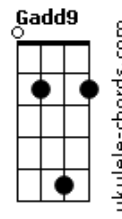

Zuchero - Alla Fine

tom:

Intro: D C D C
D C D C

[Primeira Parte]

D C
Vorrei sdraiarmi
D C
Sotto un bel fico
D C D
Evanescete
C G G Gadd9 G
E ormai sfinito, qui

[Segunda Parte]

D C
Seguire un punto
D C
All'infinito
D C
Fino a che tutto
D C
Sia un po' più chiaro

Acordes

Alla fine uuuuuhhhh

[Quarta Parte]

D C
Sopra un bel prato
D C
Vorrei svanire
D C
E ricordarti
D C
Di ricordare

[Quinta Parte]

D C D
Che cosa siamo diventati
D C
Carogne o dolce amico?
D
Siamo caduti
D C D
Toccano il cielo