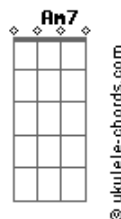

Zuchero - Alla Fine

tom:

Intro: D C D C
D C D C

[Primeira Parte]

D C
Vorrei sdraiarmi
D C
Sotto un bel fico
D C D
Evanescete
C G G Gadd9 G
E ormai sfinito, qui

[Segunda Parte]

D C
Seguire un punto
D C
All'infinito
D C
Fino a che tutto
D C
Sia un po' più chiaro

[Terceira Parte]

D C
Mi sono fatto male
D C
Oggi, bucando il cielo
D C
Così ricordo
D C D
D'essere vivo

[Refrão]

C G
Che alla fine
G D Am7
Mi manchi addosso, oramai
C G
Che alla fine
G D Am7
Manchi anche adesso, tu mai
C G G

Acordes

Alla fine uuuuuhhhh

[Quarta Parte]

D C
Sopra un bel prato
D C
Vorrei svanire
D C
E ricordarti
D C
Di ricordare

[Quinta Parte]

D C D
Che cosa siamo diventati
D C
Carogne o dolce amico?
D
Siamo caduti
D C D
Toccano il cielo

[Refrão]

C G
Che alla fine
G D Am7
Mi manchi addosso, oramai
D G
Che alla fine
G D Am7
Manchi anche adesso, tu mai
C G G D
Alla fine uuuuuhhhhh

(Em C G D)

[Final]

Em C
Che alla fine
D
Mi manchi addosso
Am7
Oramai
G
Senza fine