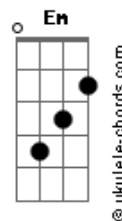

Zuchero - Alla Fine

tom:

Intro: D C D C
D C D C

[Primeira Parte]

D C
Vorrei sdraiarmi
D C
Sotto un bel fico
D C D
Evanescete
C G G Gadd9 G
E ormai sfinito, qui

[Segunda Parte]

D C
Seguire un punto
D C
All'infinito
D C
Fino a che tutto
D C
Sia un po' più chiaro

[Terceira Parte]

D C
Mi sono fatto male
D C
Oggi, bucando il cielo
D C
Così ricordo
D C D
D'essere vivo

[Refrão]

C G
Che alla fine
G D Am7
Mi manchi addosso, oramai
C G
Che alla fine
G D Am7
Manchi anche adesso, tu mai
C G G

Acordes

Alla fine uuuuuhhhh

[Quarta Parte]

D C
Sopra un bel prato
D C
Vorrei svanire
D C
E ricordarti
D C
Di ricordare

[Quinta Parte]

D C D
Che cosa siamo diventati
D C
Carogne o dolce amico?
D
Siamo caduti
D C D
Toccano il cielo