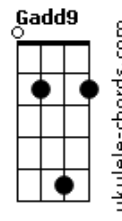

Zuchero - Alla Fine

tom:

Intro: D C D C
D C D C

[Primeira Parte]

D C
Vorrei sdraiarmi
D C
Sotto un bel fico
D C D
Evanescete
C G G Gadd9 G
E ormai sfinito, qui

[Segunda Parte]

D C
Seguire un punto
D C
All'infinito
D C
Fino a che tutto
D C
Sia un po' più chiaro

Acordes

Alla fine uuuuuhhhh

[Quarta Parte]

D C
Sopra un bel prato
D C
Vorrei svanire
D C
E ricordarti
D C
Di ricordare

[Quinta Parte]

D C D
Che cosa siamo diventati
D C
Carogne o dolce amico?
D
Siamo caduti
D C D
Toccano il cielo