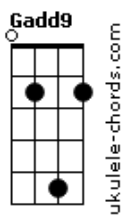

Zuchero - Alla Fine

tom:

Intro: D C D C
D C D C

[Primeira Parte]

D C
Vorrei sdraiarmi
D C
Sotto un bel fico
D C D
Evanescete
C G G Gadd9 G
E ormai sfinito, qui

[Segunda Parte]

D C
Seguire un punto
D C
All'infinito
D C
Fino a che tutto
D C
Sia un po' più chiaro

Acordes

Alla fine uuuuuhhhh

[Quarta Parte]

D C
Sopra un bel prato
D C
Vorrei svanire
D C
E ricordarti
D C
Di ricordare

[Quinta Parte]

D C D
Che cosa siamo diventati
D C
Carogne o dolce amico?
D
Siamo caduti
D C D
Toccano il cielo