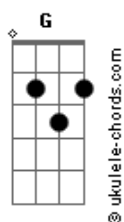

Zuchero - Alla Fine

tom:

Intro: D C D C
D C D C

[Primeira Parte]

D C
Vorrei sdraiarmi
D C
Sotto un bel fico
D C D
Evanescete
C G G Gadd9 G
E ormai sfinito, qui

[Segunda Parte]

D C
Seguire un punto
D C
All'infinito
D C
Fino a che tutto
D C
Sia un po' più chiaro

Acordes

Alla fine uuuuuhhhh

[Quarta Parte]

D C
Sopra un bel prato
D C
Vorrei svanire
D C
E ricordarti
D C
Di ricordare

[Quinta Parte]

D C D
Che cosa siamo diventati
D C
Carogne o dolce amico?
D
Siamo caduti
D C D
Toccano il cielo