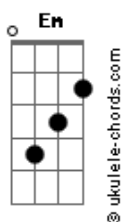

Zuchero - Alla Fine

tom:

Intro: D C D C
D C D C

[Primeira Parte]

D C
Vorrei sdraiarmi
D C
Sotto un bel fico
D C D
Evanescete
C G G Gadd9 G
E ormai sfinito, qui

[Segunda Parte]

D C
Seguire un punto
D C
All'infinito
D C
Fino a che tutto
D C
Sia un po' più chiaro

[Terceira Parte]

D C
Mi sono fatto male
D C
Oggi, bucando il cielo
D C
Così ricordo
D C D
D'essere vivo

[Refrão]

C G
Che alla fine
G D Am7
Mi manchi addosso, oramai
C G
Che alla fine
G D Am7
Manchi anche adesso, tu mai
C G G

Acordes

Alla fine uuuuuhhhh

[Quarta Parte]

D C
Sopra un bel prato
D C
Vorrei svanire
D C
E ricordarti
D C
Di ricordare

[Quinta Parte]

D C D
Che cosa siamo diventati
D C
Carogne o dolce amico?
D
Siamo caduti
D C D
Toccano il cielo