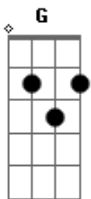

Zuchero - Alla Fine

tom:

Intro: D C D C
D C D C

[Primeira Parte]

D C
Vorrei sdraiarmi
D C
Sotto un bel fico
D C D
Evanescete
C G G Gadd9 G
E ormai sfinito, qui

[Segunda Parte]

D C
Seguire un punto
D C
All'infinito
D C
Fino a che tutto
D C
Sia un po' più chiaro

[Terceira Parte]

D C
Mi sono fatto male
D C
Oggi, bucando il cielo
D C
Così ricordo
D C D
D'essere vivo

[Refrão]

C G
Che alla fine
G D Am7
Mi manchi addosso, oramai
C G
Che alla fine
G D Am7
Manchi anche adesso, tu mai
C G G

Alla fine uuuuuhhhh

[Quarta Parte]

D C
Sopra un bel prato
D C
Vorrei svanire
D C
E ricordarti
D C
Di ricordare

[Quinta Parte]

D C D
Che cosa siamo diventati
D C
Carogne o dolce amico?
D
Siamo caduti
D C D
Toccano il cielo

[Refrão]

C G
Che alla fine
G D Am7
Mi manchi addosso, oramai
D G
Che alla fine
G D Am7
Manchi anche adesso, tu mai
C G G D
Alla fine uuuuuhhhh

(Em C G D)

[Final]

Em C
Che alla fine
D
Mi manchi addosso
Am7
Oramai
G
Senza fine

Acordes

© ukulele-chords.com