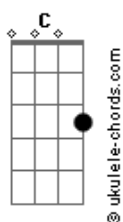

Zuchero - Alla Fine

tom:

Intro: D C D C
D C D C

[Primeira Parte]

D C
Vorrei sdraiarmi
D C
Sotto un bel fico
D C D
Evanescete
C G G Gadd9 G
E ormai sfinito, qui

[Segunda Parte]

D C
Seguire un punto
D C
All'infinito
D C
Fino a che tutto
D C
Sia un po' più chiaro

Acordes

Alla fine uuuuuhhhh

[Quarta Parte]

D C
Sopra un bel prato
D C
Vorrei svanire
D C
E ricordarti
D C
Di ricordare

[Quinta Parte]

D C D
Che cosa siamo diventati
D C
Carogne o dolce amico?
D
Siamo caduti
D C D
Toccano il cielo