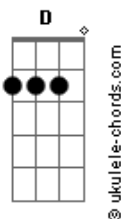

Zuchero - Alla Fine

tom:

Intro: D C D C
D C D C

[Primeira Parte]

D C
Vorrei sdraiarmi
D C
Sotto un bel fico
D C D
Evanescete
C G G Gadd9 G
E ormai sfinito, qui

[Segunda Parte]

D C
Seguire un punto
D C
All'infinito
D C
Fino a che tutto
D C
Sia un po' più chiaro

Acordes

Alla fine uuuuuhhhh

[Quarta Parte]

D C
Sopra un bel prato
D C
Vorrei svanire
D C
E ricordarti
D C
Di ricordare

[Quinta Parte]

D C D
Che cosa siamo diventati
D C
Carogne o dolce amico?
D
Siamo caduti
D C D
Toccano il cielo