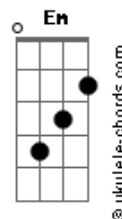

Zuchero - Alla Fine

tom:

Intro: D C D C
D C D C

[Primeira Parte]

D C
Vorrei sdraiarmi
D C
Sotto un bel fico
D C D
Evanescete
C G G Gadd9 G
E ormai sfinito, qui

[Segunda Parte]

D C
Seguire un punto
D C
All'infinito
D C
Fino a che tutto
D C
Sia un po' più chiaro

[Terceira Parte]

D C
Mi sono fatto male
D C
Oggi, bucando il cielo
D C
Così ricordo
D C D
D'essere vivo

[Refrão]

C G
Che alla fine
G D Am7
Mi manchi addosso, oramai
C G
Che alla fine
G D Am7
Manchi anche adesso, tu mai
C G G

Acordes

Alla fine uuuuuhhhh

[Quarta Parte]

D C
Sopra un bel prato
D C
Vorrei svanire
D C
E ricordarti
D C
Di ricordare

[Quinta Parte]

D C D
Che cosa siamo diventati
D C
Carogne o dolce amico?
D
Siamo caduti
D C D
Toccano il cielo