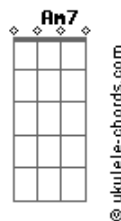

Zuchero - Alla Fine

tom:

Intro: D C D C
D C D C

[Primeira Parte]

D C
Vorrei sdraiarmi
D C
Sotto un bel fico
D C D
Evanescete
C G G Gadd9 G
E ormai sfinito, qui

[Segunda Parte]

D C
Seguire un punto
D C
All'infinito
D C
Fino a che tutto
D C
Sia un po' più chiaro

[Terceira Parte]

D C
Mi sono fatto male
D C
Oggi, bucando il cielo
D C
Così ricordo
D C D
D'essere vivo

[Refrão]

C G
Che alla fine
G D Am7
Mi manchi addosso, oramai
C G
Che alla fine
G D Am7
Manchi anche adesso, tu mai
C G G

Acordes

Alla fine uuuuuhhhh

[Quarta Parte]

D C
Sopra un bel prato
D C
Vorrei svanire
D C
E ricordarti
D C
Di ricordare

[Quinta Parte]

D C D
Che cosa siamo diventati
D C
Carogne o dolce amico?
D
Siamo caduti
D C D
Toccano il cielo

[Refrão]

C G
Che alla fine
G D Am7
Mi manchi addosso, oramai
D G
Che alla fine
G D Am7
Manchi anche adesso, tu mai
C G G D
Alla fine uuuuuhhhhh

(Em C G D)

[Final]

Em C
Che alla fine
D
Mi manchi addosso
Am7
Oramai
G
Senza fine