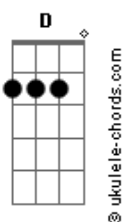

Zuchero - Alla Fine

tom:

Intro: D C D C
D C D C

[Primeira Parte]

D C
Vorrei sdraiarmi
D C
Sotto un bel fico
D C D
Evanescete
C G G Gadd9 G
E ormai sfinito, qui

[Segunda Parte]

D C
Seguire un punto
D C
All'infinito
D C
Fino a che tutto
D C
Sia un po' più chiaro

Acordes

Alla fine uuuuuhhhh

[Quarta Parte]

D C
Sopra un bel prato
D C
Vorrei svanire
D C
E ricordarti
D C
Di ricordare

[Quinta Parte]

D C D
Che cosa siamo diventati
D C
Carogne o dolce amico?
D
Siamo caduti
D C D
Toccano il cielo