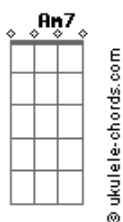

Zuchero - Alla Fine

tom:

Intro: D C D C
D C D C

[Primeira Parte]

D C
Vorrei sdraiarmi
D C
Sotto un bel fico
D C D
Evanescete
C G G Gadd9 G
E ormai sfinito, qui

[Segunda Parte]

D C
Seguire un punto
D C
All'infinito
D C
Fino a che tutto
D C
Sia un po' più chiaro

[Terceira Parte]

D C
Mi sono fatto male
D C
Oggi, bucando il cielo
D C
Così ricordo
D C D
D'essere vivo

[Refrão]

C G
Che alla fine
G D Am7
Mi manchi addosso, oramai
C G
Che alla fine
G D Am7
Manchi anche adesso, tu mai
C G G

Acordes

Alla fine uuuuuhhhh

[Quarta Parte]

D C
Sopra un bel prato
D C
Vorrei svanire
D C
E ricordarti
D C
Di ricordare

[Quinta Parte]

D C D
Che cosa siamo diventati
D C
Carogne o dolce amico?
D
Siamo caduti
D C D
Toccano il cielo

[Refrão]

C G
Che alla fine
G D Am7
Mi manchi addosso, oramai
D G
Che alla fine
G D Am7
Manchi anche adesso, tu mai
C G G D
Alla fine uuuuuhhhhh

(Em C G D)

[Final]

Em C
Che alla fine
D
Mi manchi addosso
Am7
Oramai
G
Senza fine