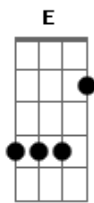

Zoroastro - Você Usa e Joga Fora

tom:

Intro: Am

G Am
Oh oh oh oh oh oh
G Am Am
Oh oh oh oh oh oh
G Am
Oh oh oh oh oh oh
G Am Am
Oh oh oh oh oh oh
Am
Você usa e joga fora

Dá a costa e vai embora

Põe na burra uma esmola
E Am
Diz que não vai mais voltar
Dm
Mas, à noite está de volta

Me apavora a toda hora

Faz careta e até chora
F
Me pedindo pra te amar
G
Você pede o meu conselho

Rabiscando o meu espelho

Depois fica de joelho
Am
Você quer me enganar
Am
Sempre deixo a porta aberta

Mas, contigo estou de alerta

Eu bem sei da hora certa
E Am
Você vai me abandonar
(E Am E Am)

G Am
Oh oh oh oh oh oh
G Am Am
Oh oh oh oh oh oh
G Am

Acordes

© ukulele-chords.com

© ukulele-chords.com

© ukulele-chords.com

© ukulele-chords.com

© ukulele-chords.com

Oh oh oh oh oh oh
G Am Am
Oh oh oh oh oh oh

Am
Você usa e joga fora

Dá a costa e vai embora

Põe na burra uma esmola
E Am
Diz que não vai mais voltar
Dm
Mas, à noite está de volta

Me apavora a toda hora