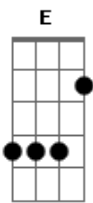

Zoroastro - Você Usa e Joga Fora

tom:

Intro: Am

G Am
Oh oh oh oh oh oh
G Am Am
Oh oh oh oh oh oh
G Am
Oh oh oh oh oh oh
G Am Am
Oh oh oh oh oh oh
Am
Você usa e joga fora

Dá a costa e vai embora

Põe na burra uma esmola
E Am
Diz que não vai mais voltar
Dm
Mas, à noite está de volta

Me apavora a toda hora

Faz careta e até chora
F
Me pedindo pra te amar
G
Você pede o meu conselho

Rabiscando o meu espelho

Depois fica de joelho
Am
Você quer me enganar
Am
Sempre deixo a porta aberta

Mas, contigo estou de alerta

Eu bem sei da hora certa
E Am
Você vai me abandonar
(E Am E Am)

G Am
Oh oh oh oh oh oh
G Am Am
Oh oh oh oh oh oh
G Am

Acordes

© ukulele-chords.com

© ukulele-chords.com

© ukulele-chords.com

© ukulele-chords.com

© ukulele-chords.com

Oh oh oh oh oh oh
G Am Am
Oh oh oh oh oh oh

Am
Você usa e joga fora

Dá a costa e vai embora

Põe na burra uma esmola
E Am
Diz que não vai mais voltar
Dm
Mas, à noite está de volta

Me apavora a toda hora