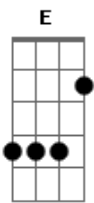

© ukulele-chords.com