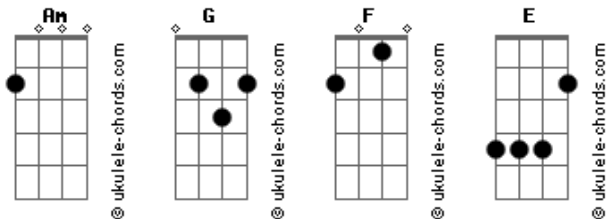

Zoroastro - Traio Romano

tom:

Intro: Am G F E
Am G F E
F G F E
F G F E

Am G
Traio romanô inkiá tai ordê
F E
Naima kai achavau mai camau que achau
Am G
Traio romanô inkiá tai ordê
F E
Naima kai achavau mai camau que achau
F G F E F G F E
Traio si gadjá, traio si gadjá

(Am G F E)
(F G F E)
(F G F E)

Am
Venha minha cigana
G
A vida que nos encanta
F
É feita de alegria
E
Pra quem puder bailar
Am
Solte os seus cabelos
G

Acordes

Venha para o terreiro
F
Venha Maria Joana
E
Eu quero ser o seu par
Am
Venha Maria Joana
G
Estou a te esperar
F
Baila comigo agora
E
Eu quero te abraçar