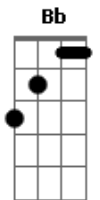

Zoroastro - O Diabo É Nosso Irmão

tom:

Intro: A G A A7
A A G A
A7 A A

A A7 A
Foi sete a zero e o juiz bateu martelo
A7 A
E suspendeu todos seus sonhos de castelo
D E
Foi condenado por um crime de homicídio
D A
E apenado com dez anos no presídio
(A G A)

A A7 A
Até que um dia essa pena ele pagou
A7 A
Saiu de lá e logo se batizou
D E
Fez a igreja de um falso evangelho
D A
E finalmente construiu o seu castelo
(A G A)

A A7 A
Era sabido, inventivo e malfeitor
A7 A
Era brejeiro e se passava por doutor

Acordes

© ukulele-chords.com

© ukulele-chords.com

© ukulele-chords.com

© ukulele-chords.com

© ukulele-chords.com

© ukulele-chords.com

D E
Enganador que enganava todo mundo
D A
Cresceu depressa com o seu plano imundo
(A G A)
A A7 A
Anos depois ele já estava muito rico
A7 A
Quanto mais rico ele ficava mais ridico
D E
Suas ovelhas nele tinham confiança
D A
Mas ficou preso na mentira da esperança
Bb A Bb A
E o tempo passou, e o tempo passou
(A7 A A)