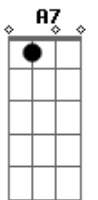

Acordes

© ukulele-chords.com

© ukulele-chords.com

© ukulele-chords.com

© ukulele-chords.com

© ukulele-chords.com

© ukulele-chords.com

D E
Enganador que enganava todo mundo
D A
Cresceu depressa com o seu plano imundo
(A G A)
A A7 A
Anos depois ele já estava muito rico
A7 A
Quanto mais rico ele ficava mais ridico
D E
Suas ovelhas nele tinham confiança
D A
Mas ficou preso na mentira da esperança
Bb A Bb A
E o tempo passou, e o tempo passou
(A7 A A)