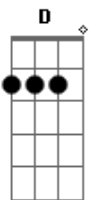

© ukulele-chords.com