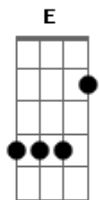

Zoroastro - O Diabo É Nosso Irmão

tom:

Intro: A G A A7
A A G A
A7 A A

A A7 A
Foi sete a zero e o juiz bateu martelo
A7 A
E suspendeu todos seus sonhos de castelo
D E
Foi condenado por um crime de homicídio
D A
E apenado com dez anos no presídio
(A G A)

A A7 A
Até que um dia essa pena ele pagou
A7 A
Saiu de lá e logo se batizou
D E
Fez a igreja de um falso evangelho
D A
E finalmente construiu o seu castelo
(A G A)

A A7 A
Era sabido, inventivo e malfeitor
A7 A
Era brejeiro e se passava por doutor

Acordes

© ukulele-chords.com

© ukulele-chords.com

© ukulele-chords.com

© ukulele-chords.com

© ukulele-chords.com

© ukulele-chords.com

D E
Enganador que enganava todo mundo
D A
Cresceu depressa com o seu plano imundo
(A G A)
A A7 A
Anos depois ele já estava muito rico
A7 A
Quanto mais rico ele ficava mais ridico
D E
Suas ovelhas nele tinham confiança
D A
Mas ficou preso na mentira da esperança
Bb A Bb A
E o tempo passou, e o tempo passou
(A7 A A)