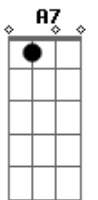

Acordes

© ukulele-chords.com

© ukulele-chords.com

© ukulele-chords.com

© ukulele-chords.com

© ukulele-chords.com

© ukulele-chords.com

D E
Enganador que enganava todo mundo
D A
Cresceu depressa com o seu plano imundo
(A G A)
A A7 A
Anos depois ele já estava muito rico
A7 A
Quanto mais rico ele ficava mais ridico
D E
Suas ovelhas nele tinham confiança
D A
Mas ficou preso na mentira da esperança
Bb A Bb A
E o tempo passou, e o tempo passou