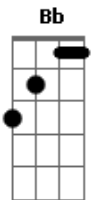

Zoroastro - O Diabo É Nosso Irmão

tom:

Intro: A G A A7
A A G A
A7 A A

A A7 A
Foi sete a zero e o juiz bateu martelo
A7 A A
E suspendeu todos seus sonhos de castelo
D E
Foi condenado por um crime de homicídio
D A
E apenado com dez anos no presídio
(A G A)

A A7 A
Até que um dia essa pena ele pagou
A7 A A
Saiu de lá e logo se batizou
D E
Fez a igreja de um falso evangelho
D A
E finalmente construiu o seu castelo
(A G A)

A A7 A
Era sabido, inventivo e malfeitor
A7 A
Era brejeiro e se passava por doutor

Acordes

© ukulele-chords.com

© ukulele-chords.com

© ukulele-chords.com

© ukulele-chords.com

© ukulele-chords.com

© ukulele-chords.com

D E
Enganador que enganava todo mundo
D A
Cresceu depressa com o seu plano imundo
(A G A)
A A7 A
Anos depois ele já estava muito rico
A7 A
Quanto mais rico ele ficava mais ridico
D E
Suas ovelhas nele tinham confiança
D A
Mas ficou preso na mentira da esperança
Bb A Bb A
E o tempo passou, e o tempo passou
(A7 A A)