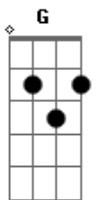

Zoroastro - O Diabo É Nosso Irmão

tom:

Intro: A G A A7
A A G A
A7 A A

A A7 A
Foi sete a zero e o juiz bateu martelo
A7 A A
E suspendeu todos seus sonhos de castelo
D E
Foi condenado por um crime de homicídio
D A
E apenado com dez anos no presídio
(A G A)

A A7 A
Nos outros presos ele impunha as torturas
A7 A A
Nos tempos vagos com suas conjecturas
D E
Obstinado não podia nem dormir
D A
Tão depravado não queria redimir
(A G A)

A A7 A
E assombrava junto com o carcereiro
A7 A A
Tão sanguinário, era frio e justiceiro
D E
E em seu juízo a voz da alma vagueava
D A
E sua mente criminosa maquinava
Bb A Bb A
E o tempo passou, e o tempo passou
(A7 A A)

A A7 A
Até que um dia essa pena ele pagou
A7 A A
Saiu de lá e logo se batizou
D E
Fez a igreja de um falso evangelho
D A
E finalmente construiu o seu castelo
(A G A)

A A7 A
Era sabido, inventivo e malfeitor
A7 A
Era brejeiro e se passava por doutor

Acordes

© ukulele-chords.com

© ukulele-chords.com

© ukulele-chords.com

© ukulele-chords.com

© ukulele-chords.com

© ukulele-chords.com

D E
Enganador que enganava todo mundo
D A
Cresceu depressa com o seu plano imundo
(A G A)
A A7 A
Anos depois ele já estava muito rico
A7 A
Quanto mais rico ele ficava mais ridico
D E
Suas ovelhas nele tinham confiança
D A
Mas ficou preso na mentira da esperança
Bb A Bb A
E o tempo passou, e o tempo passou
(A7 A A)