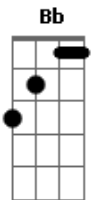

Zoroastro - O Diabo É Nosso Irmão

tom:

Intro: A G A A7
A A G A
A7 A A

A A7 A
Foi sete a zero e o juiz bateu martelo
A7 A
E suspendeu todos seus sonhos de castelo
D E
Foi condenado por um crime de homicídio
D A
E apenado com dez anos no presídio
(A G A)

A A7 A
Até que um dia essa pena ele pagou
A7 A
Saiu de lá e logo se batizou
D E
Fez a igreja de um falso evangelho
D A
E finalmente construiu o seu castelo
(A G A)

A A7 A
Era sabido, inventivo e malfeitor
A7 A
Era brejeiro e se passava por doutor

Acordes

© ukulele-chords.com

© ukulele-chords.com

© ukulele-chords.com

© ukulele-chords.com

© ukulele-chords.com

© ukulele-chords.com

D E
Enganador que enganava todo mundo
D A
Cresceu depressa com o seu plano imundo
(A G A)
A A7 A
Anos depois ele já estava muito rico
A7 A
Quanto mais rico ele ficava mais ridico
D E
Suas ovelhas nele tinham confiança
D A
Mas ficou preso na mentira da esperança
Bb A Bb A
E o tempo passou, e o tempo passou