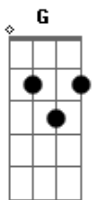

Zoroastro - O Diabo É Nosso Irmão

tom:

Intro: A G A A7
A A G A
A7 A A

A A7 A
Foi sete a zero e o juiz bateu martelo
A7 A
E suspendeu todos seus sonhos de castelo
D E
Foi condenado por um crime de homicídio
D A
E apenado com dez anos no presídio
(A G A)

A A7 A
Nos outros presos ele impunha as torturas
A7 A
Nos tempos vagos com suas conjecturas
D E
Obstinado não podia nem dormir
D A
Tão depravado não queria redimir
(A G A)

A A7 A
E assombrava junto com o carcereiro
A7 A
Tão sanguinário, era frio e justiceiro
D E
E em seu juízo a voz da alma vagueava
D A
E sua mente criminosa maquinava
Bb A Bb A
E o tempo passou, e o tempo passou
(A7 A A)

A A7 A
Até que um dia essa pena ele pagou
A7 A
Saiu de lá e logo se batizou
D E
Fez a igreja de um falso evangelho
D A
E finalmente construiu o seu castelo
(A G A)

A A7 A
Era sabido, inventivo e malfeitor
A7 A
Era brejeiro e se passava por doutor

Acordes

© ukulele-chords.com

© ukulele-chords.com

© ukulele-chords.com

© ukulele-chords.com

© ukulele-chords.com

© ukulele-chords.com

D E
Enganador que enganava todo mundo
D A
Cresceu depressa com o seu plano imundo
(A G A)
A A7 A
Anos depois ele já estava muito rico
A7 A
Quanto mais rico ele ficava mais ridico
D E
Suas ovelhas nele tinham confiança
D A
Mas ficou preso na mentira da esperança
Bb A Bb A
E o tempo passou, e o tempo passou
(A7 A A)