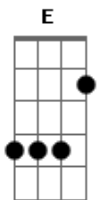

Zoroastro - O Diabo É Nosso Irmão

tom:

Intro: A G A A7
A A G A
A7 A A

A A7 A
Foi sete a zero e o juiz bateu martelo
A7 A A
E suspendeu todos seus sonhos de castelo
D E
Foi condenado por um crime de homicídio
D A
E apenado com dez anos no presídio
(A G A)

A A7 A
Até que um dia essa pena ele pagou
A7 A A
Saiu de lá e logo se batizou
D E
Fez a igreja de um falso evangelho
D A
E finalmente construiu o seu castelo
(A G A)

A A7 A
Era sabido, inventivo e malfeitor
A7 A
Era brejeiro e se passava por doutor

Acordes

© ukulele-chords.com

© ukulele-chords.com

© ukulele-chords.com

© ukulele-chords.com

© ukulele-chords.com

© ukulele-chords.com

D E
Enganador que enganava todo mundo
D A
Cresceu depressa com o seu plano imundo
(A G A)
A A7 A
Anos depois ele já estava muito rico
A7 A
Quanto mais rico ele ficava mais ridico
D E
Suas ovelhas nele tinham confiança
D A
Mas ficou preso na mentira da esperança
Bb A Bb A
E o tempo passou, e o tempo passou
(A7 A A)