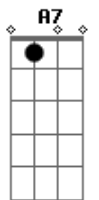

Acordes

© ukulele-chords.com

© ukulele-chords.com

© ukulele-chords.com

© ukulele-chords.com

© ukulele-chords.com

© ukulele-chords.com

D E
Enganador que enganava todo mundo
D A
Cresceu depressa com o seu plano imundo
(A G A)
A A7 A
Anos depois ele já estava muito rico
A7 A
Quanto mais rico ele ficava mais ridico
D E
Suas ovelhas nele tinham confiança
D A
Mas ficou preso na mentira da esperança
Bb A Bb A
E o tempo passou, e o tempo passou
(A7 A A)