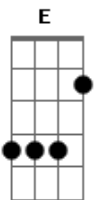

Zoroastro - O Diabo É Nosso Irmão

tom:

Intro: A G A A7
A A G A
A7 A A

A A7 A
Foi sete a zero e o juiz bateu martelo
A7 A
E suspendeu todos seus sonhos de castelo
D E
Foi condenado por um crime de homicídio
D A
E apenado com dez anos no presídio
(A G A)

A A7 A
Até que um dia essa pena ele pagou
A7 A
Saiu de lá e logo se batizou
D E
Fez a igreja de um falso evangelho
D A
E finalmente construiu o seu castelo
(A G A)

A A7 A
Era sabido, inventivo e malfeitor
A7 A
Era brejeiro e se passava por doutor

Acordes

© ukulele-chords.com

© ukulele-chords.com

© ukulele-chords.com

© ukulele-chords.com

© ukulele-chords.com

© ukulele-chords.com

D E
Enganador que enganava todo mundo
D A
Cresceu depressa com o seu plano imundo
(A G A)
A A7 A
Anos depois ele já estava muito rico
A7 A
Quanto mais rico ele ficava mais ridico
D E
Suas ovelhas nele tinham confiança
D A
Mas ficou preso na mentira da esperança
Bb A Bb A
E o tempo passou, e o tempo passou