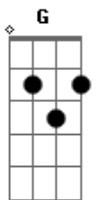

Zoroastro - O Diabo É Nosso Irmão

tom:

Intro: A G A A7
A A G A
A7 A A

A A7 A
Foi sete a zero e o juiz bateu martelo
A7 A
E suspendeu todos seus sonhos de castelo
D E
Foi condenado por um crime de homicídio
D A
E apenado com dez anos no presídio
(A G A)

A A7 A
Nos outros presos ele impunha as torturas
A7 A
Nos tempos vagos com suas conjecturas
D E
Obstinado não podia nem dormir
D A
Tão depravado não queria redimir
(A G A)

A A7 A
E assombrava junto com o carcereiro
A7 A
Tão sanguinário, era frio e justiceiro
D E
E em seu juízo a voz da alma vagueava
D A
E sua mente criminosa maquinava
Bb A Bb A
E o tempo passou, e o tempo passou
(A7 A A)

A A7 A
Até que um dia essa pena ele pagou
A7 A
Saiu de lá e logo se batizou
D E
Fez a igreja de um falso evangelho
D A
E finalmente construiu o seu castelo
(A G A)

A A7 A
Era sabido, inventivo e malfeitor
A7 A
Era brejeiro e se passava por doutor

Acordes

© ukulele-chords.com

© ukulele-chords.com

© ukulele-chords.com

© ukulele-chords.com

© ukulele-chords.com

© ukulele-chords.com

D E
Enganador que enganava todo mundo
D A
Cresceu depressa com o seu plano imundo
(A G A)
A A7 A
Anos depois ele já estava muito rico
A7 A
Quanto mais rico ele ficava mais ridico
D E
Suas ovelhas nele tinham confiança
D A
Mas ficou preso na mentira da esperança
Bb A Bb A
E o tempo passou, e o tempo passou