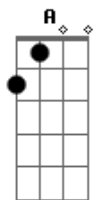

Zoroastro - O Diabo É Nosso Irmão

tom:

Intro: A G A A7
A A G A
A7 A A

A A7 A
Foi sete a zero e o juiz bateu martelo
A7 A A
E suspendeu todos seus sonhos de castelo
D E
Foi condenado por um crime de homicídio
D A
E apenado com dez anos no presídio
(A G A)

A A7 A
Nos outros presos ele impunha as torturas
A7 A A
Nos tempos vagos com suas conjecturas
D E
Obstinado não podia nem dormir
D A
Tão depravado não queria redimir
(A G A)

A A7 A
E assombrava junto com o carcereiro
A7 A A
Tão sanguinário, era frio e justiceiro
D E
E em seu juízo a voz da alma vagueava
D A
E sua mente criminosa maquinava
Bb A Bb A
E o tempo passou, e o tempo passou
(A7 A A)

A A7 A
Até que um dia essa pena ele pagou
A7 A A
Saiu de lá e logo se batizou
D E
Fez a igreja de um falso evangelho
D A
E finalmente construiu o seu castelo
(A G A)

A A7 A
Era sabido, inventivo e malfeitor
A7 A
Era brejeiro e se passava por doutor

Acordes

© ukulele-chords.com