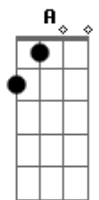

Zoroastro - O Diabo É Nosso Irmão

tom:

Intro: A G A A7
A A G A
A7 A A

A A7 A
Foi sete a zero e o juiz bateu martelo
A7 A
E suspendeu todos seus sonhos de castelo
D E
Foi condenado por um crime de homicídio
D A
E apenado com dez anos no presídio
(A G A)

A A7 A
Nos outros presos ele impunha as torturas
A7 A
Nos tempos vagos com suas conjecturas
D E
Obstinado não podia nem dormir
D A
Tão depravado não queria redimir
(A G A)

A A7 A
E assombrava junto com o carcereiro
A7 A
Tão sanguinário, era frio e justiceiro
D E
E em seu juízo a voz da alma vagueava
D A
E sua mente criminosa maquinava
Bb A Bb A
E o tempo passou, e o tempo passou
(A7 A A)

A A7 A
Até que um dia essa pena ele pagou
A7 A
Saiu de lá e logo se batizou
D E
Fez a igreja de um falso evangelho
D A
E finalmente construiu o seu castelo
(A G A)

A A7 A
Era sabido, inventivo e malfeitor
A7 A
Era brejeiro e se passava por doutor

Acordes

© ukulele-chords.com