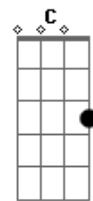

© ukulele-chords.com