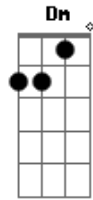

© ukulele-chords.com