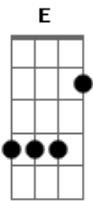

Zoroastro - Canção Agalopada

tom:

Intro: G Am G Am G Am

Oh Oh Oh Oh Oh Oh
 Oh Oh Oh Oh Oh Oh
 Oh Oh Oh Oh Oh Oh
 Oh Oh Oh Oh Oh Oh

(G Am G Am)

G Am G Am
 Foi o tempo em que o tempo não esquece
 C Dm Am
 Que os trovões eram roucos de se ouvir
 Em D Am
 Todo céu começou a se abrir
 F G Am
 Numa fenda de fogo que aparece
 C Dm Am
 O poeta inicia a sua prece
 Em D Am
 Ponteando em cordas e lamentos
 F G Am
 Escrevendo os seus novos mandamentos
 F G Am
 Na fronteira de um mundo alucinado
 Em D Am
 Cavalgando em martelo agalopado
 F G
 E viajando com loucos pensamentos
 Em D Am
 Cavalgando em martelo agalopado
 F G Am
 E viajando com loucos pensamentos

(G Am G Am)

G Am G Am
 Sete botas pisaram no telhado
 C Dm Am
 Sete léguas comeram-se assim
 Em D Am
 Sete quedas de lava e de marfim
 F G Am
 Sete copos de sangue derramado

Acordes

© ukulele-chords.com

© ukulele-chords.com

© ukulele-chords.com

C Dm Am
 Sete facas de fio amolado
 Em D Am
 Sete olhos atentos encerrei
 F G Am
 Sete vezes eu me ajoelhei
 F G Am
 Na presença de um ser iluminado
 Em D Am
 Como um cego fiquei tão ofuscado
 F G Am
 Ante o brilho dos olhos que olhei
 Em D Am
 Como um cego fiquei tão ofuscado
 F G Am
 Ante o brilho dos olhos que olhei