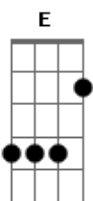

Zoroastro - Canção Agalopada

tom:

Intro: G Am G Am G Am

Oh Oh Oh Oh Oh Oh
 Oh Oh Oh Oh Oh Oh
 Oh Oh Oh Oh Oh Oh
 Oh Oh Oh Oh Oh Oh

(G Am G Am)

G Am G Am
 Foi o tempo em que o tempo não esquece
 C Dm Am
 Que os trovões eram roucos de se ouvir
 Em D Am
 Todo céu começou a se abrir
 F G Am
 Numa fenda de fogo que aparece
 C Dm Am
 O poeta inicia a sua prece
 Em D Am
 Ponteando em cordas e lamentos
 F G Am
 Escrevendo os seus novos mandamentos
 F G Am
 Na fronteira de um mundo alucinado
 Em D Am
 Cavalgando em martelo agalopado
 F G
 E viajando com loucos pensamentos
 Em D Am
 Cavalgando em martelo agalopado
 F G Am
 E viajando com loucos pensamentos

(G Am G Am)

G Am G Am
 Sete botas pisaram no telhado
 C Dm Am
 Sete léguas comeram-se assim
 Em D Am
 Sete quedas de lava e de marfim
 F G Am
 Sete copos de sangue derramado

Acordes

© ukulele-chords.com

© ukulele-chords.com

© ukulele-chords.com

C Dm Am
 Sete facas de fio amolado
 Em D Am
 Sete olhos atentos encerrei
 F G Am
 Sete vezes eu me ajoelhei
 F G Am
 Na presença de um ser iluminado
 Em D Am
 Como um cego fiquei tão ofuscado
 F G Am
 Ante o brilho dos olhos que olhei
 Em D Am
 Como um cego fiquei tão ofuscado
 F G Am
 Ante o brilho dos olhos que olhei