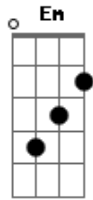

Zoroastro - Canção Agalopada

tom:

Intro: G Am G Am G Am

Oh Oh Oh Oh Oh Oh
 Oh Oh Oh Oh Oh Oh
 Oh Oh Oh Oh Oh Oh
 Oh Oh Oh Oh Oh Oh

(G Am G Am)

G Am G Am
 Foi o tempo em que o tempo não esquece
 C Dm Am
 Que os trovões eram roucos de se ouvir
 Em D Am
 Todo céu começou a se abrir
 F G Am
 Numa fenda de fogo que aparece
 C Dm Am
 O poeta inicia a sua prece
 Em D Am
 Ponteando em cordas e lamentos
 F G Am
 Escrevendo os seus novos mandamentos
 F G Am
 Na fronteira de um mundo alucinado
 Em D Am
 Cavalgando em martelo agalopado
 F G
 E viajando com loucos pensamentos
 Em D Am
 Cavalgando em martelo agalopado
 F G Am
 E viajando com loucos pensamentos

(G Am G Am)

G Am G Am
 Sete botas pisaram no telhado
 C Dm Am
 Sete léguas comeram-se assim
 Em D Am
 Sete quedas de lava e de marfim
 F G Am
 Sete copos de sangue derramado

Acordes

© ukulele-chords.com

© ukulele-chords.com