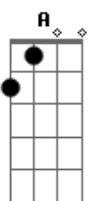

© ukulele-chords.com