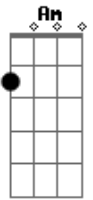

Zoroastro - Canção Agalopada

tom:

Intro: G Am G Am G Am

Oh Oh Oh Oh Oh Oh
 Oh Oh Oh Oh Oh Oh
 Oh Oh Oh Oh Oh Oh
 Oh Oh Oh Oh Oh Oh

(G Am G Am)

G Am G Am
 Foi o tempo em que o tempo não esquece
 C Dm Am
 Que os trovões eram roucos de se ouvir
 Em D Am
 Todo céu começou a se abrir
 F G Am
 Numa fenda de fogo que aparece
 C Dm Am
 O poeta inicia a sua prece
 Em D Am
 Ponteando em cordas e lamentos
 F G Am
 Escrevendo os seus novos mandamentos
 F G Am
 Na fronteira de um mundo alucinado
 Em D Am
 Cavalgando em martelo agalopado
 F G
 E viajando com loucos pensamentos
 Em D Am
 Cavalgando em martelo agalopado
 F G Am
 E viajando com loucos pensamentos

(G Am G Am)

G Am G Am
 Sete botas pisaram no telhado
 C Dm Am
 Sete léguas comeram-se assim
 Em D Am
 Sete quedas de lava e de marfim
 F G Am
 Sete copos de sangue derramado

Acordes

© ukulele-chords.com

© ukulele-chords.com