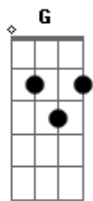

Zoroastro - Canção Agalopada

tom:

Intro: G Am G Am G Am

Oh Oh Oh Oh Oh Oh
 Oh Oh Oh Oh Oh Oh
 Oh Oh Oh Oh Oh Oh
 Oh Oh Oh Oh Oh Oh

(G Am G Am)

G Am G Am
 Foi o tempo em que o tempo não esquece
 C Dm Am
 Que os trovões eram roucos de se ouvir
 Em D Am
 Todo céu começou a se abrir
 F G Am
 Numa fenda de fogo que aparece
 C Dm Am
 O poeta inicia a sua prece
 Em D Am
 Ponteando em cordas e lamentos
 F G Am
 Escrevendo os seus novos mandamentos
 F G Am
 Na fronteira de um mundo alucinado
 Em D Am
 Cavalgando em martelo agalopado
 F G
 E viajando com loucos pensamentos
 Em D Am
 Cavalgando em martelo agalopado
 F G Am
 E viajando com loucos pensamentos

(G Am G Am)

G Am G Am
 Sete botas pisaram no telhado
 C Dm Am
 Sete léguas comeram-se assim
 Em D Am
 Sete quedas de lava e de marfim
 F G Am
 Sete copos de sangue derramado

Acordes

© ukulele-chords.com

© ukulele-chords.com