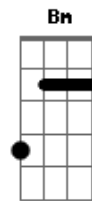

© ukulele-chords.com