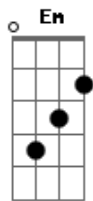

Zoroastro - Canção Agalopada

tom:

Intro: G Am G Am G Am

Oh Oh Oh Oh Oh Oh
 Oh Oh Oh Oh Oh Oh
 Oh Oh Oh Oh Oh Oh
 Oh Oh Oh Oh Oh Oh

(G Am G Am)

G Am G Am
 Foi o tempo em que o tempo não esquece
 C Dm Am
 Que os trovões eram roucos de se ouvir
 Em D Am
 Todo céu começou a se abrir
 F G Am
 Numa fenda de fogo que aparece
 C Dm Am
 O poeta inicia a sua prece
 Em D Am
 Ponteando em cordas e lamentos
 F G Am
 Escrevendo os seus novos mandamentos
 F G Am
 Na fronteira de um mundo alucinado
 Em D Am
 Cavalgando em martelo agalopado
 F G
 E viajando com loucos pensamentos
 Em D Am
 Cavalgando em martelo agalopado
 F G Am
 E viajando com loucos pensamentos

(G Am G Am)

G Am G Am
 Sete botas pisaram no telhado
 C Dm Am
 Sete léguas comeram-se assim
 Em D Am
 Sete quedas de lava e de marfim
 F G Am
 Sete copos de sangue derramado

Acordes

© ukulele-chords.com

© ukulele-chords.com