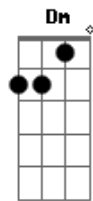

© ukulele-chords.com