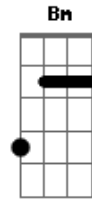

© ukulele-chords.com