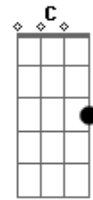

© ukulele-chords.com