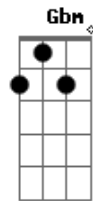

© ukulele-chords.com