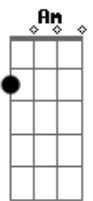

Zoroastro - Canção Agalopada

tom:

Intro: G Am G Am G Am

Oh Oh Oh Oh Oh Oh
 Oh Oh Oh Oh Oh Oh
 Oh Oh Oh Oh Oh Oh
 Oh Oh Oh Oh Oh Oh

(G Am G Am)

G Am G Am
 Foi o tempo em que o tempo não esquece
 C Dm Am
 Que os trovões eram roucos de se ouvir
 Em D Am
 Todo céu começou a se abrir
 F G Am
 Numa fenda de fogo que aparece
 C Dm Am
 O poeta inicia a sua prece
 Em D Am
 Ponteando em cordas e lamentos
 F G Am
 Escrevendo os seus novos mandamentos
 F G Am
 Na fronteira de um mundo alucinado
 Em D Am
 Cavalgando em martelo agalopado
 F G
 E viajando com loucos pensamentos
 Em D Am
 Cavalgando em martelo agalopado
 F G Am
 E viajando com loucos pensamentos

(G Am G Am)

G Am G Am
 Sete botas pisaram no telhado
 C Dm Am
 Sete léguas comeram-se assim
 Em D Am
 Sete quedas de lava e de marfim
 F G Am
 Sete copos de sangue derramado

Acordes

© ukulele-chords.com

© ukulele-chords.com