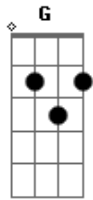

Zoroastro - Canção Agalopada

tom:

Intro: G Am G Am G Am

Oh Oh Oh Oh Oh Oh
 Oh Oh Oh Oh Oh Oh
 Oh Oh Oh Oh Oh Oh
 Oh Oh Oh Oh Oh Oh

(G Am G Am)

G Am G Am
 Foi o tempo em que o tempo não esquece
 C Dm Am
 Que os trovões eram roucos de se ouvir
 Em D Am
 Todo céu começou a se abrir
 F G Am
 Numa fenda de fogo que aparece
 C Dm Am
 O poeta inicia a sua prece
 Em D Am
 Ponteando em cordas e lamentos
 F G Am
 Escrevendo os seus novos mandamentos
 F G Am
 Na fronteira de um mundo alucinado
 Em D Am
 Cavalgando em martelo agalopado
 F G
 E viajando com loucos pensamentos
 Em D Am
 Cavalgando em martelo agalopado
 F G Am
 E viajando com loucos pensamentos

(G Am G Am)

G Am G Am
 Sete botas pisaram no telhado
 C Dm Am
 Sete léguas comeram-se assim
 Em D Am
 Sete quedas de lava e de marfim
 F G Am
 Sete copos de sangue derramado

Acordes

© ukulele-chords.com

© ukulele-chords.com

© ukulele-chords.com

C Dm Am
 Sete facas de fio amolado
 Em D Am
 Sete olhos atentos encerrei
 F G Am
 Sete vezes eu me ajoelhei
 F G Am
 Na presença de um ser iluminado
 Em D Am
 Como um cego fiquei tão ofuscado
 F G Am
 Ante o brilho dos olhos que olhei
 Em D Am
 Como um cego fiquei tão ofuscado
 F G Am
 Ante o brilho dos olhos que olhei