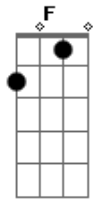

© ukulele-chords.com