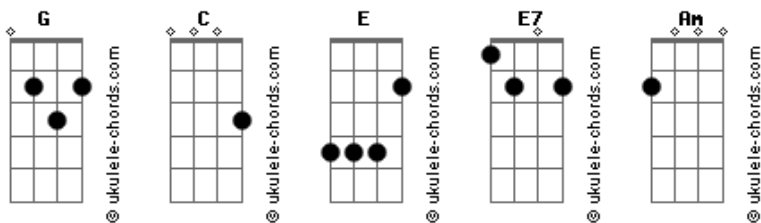

Zoroastro - A Marcha Para o Fim do Mundo (Escalada)

tom:

Intro: C E E7 Am
C E E7 Am

Am Vivia sempre distraído, nenhuma marca em seus braços
G C E7 Am
Andava sozinho, tranquilo, por um imenso espaço
G C E7 Am
Não tinha preocupações, a vida era uma poesia
G C E Am
Mas, o mundo o modificou, vindo a luta do dia a dia

(C E E7 Am)
(C E E7 Am)

Am Elias, Malaquias, Zacarias, Jeremias
G Am
Sofonias, Obadias, Isaías, Neemias
Am G
Elias, Malaquias, Zacarias, Jeremias
Am
Sofonias, Obadias, Isaías, Neemias

Am Os santos profetas tocando os clarins
G Am

Am Anunciam aos celtas o que há de vir
G Am
Glori, Fogh, Alus, Mabus, mil trovões num dia só
Am G Am
Armas, marcas, fardas, farpas, este globo vira pó

(C E E7 Am)
(C E E7 Am)

Am Já andava preocupado, com demandas em sua cabeça
G C E7 Am
Mas, era iluminado, traçava a sua defesa
G C E Am
Só queria um pequeno espaço cheio de pura beleza
Am G Am
Glori, Fogh, Alus, Mabus, mil trovões num dia só
Am G Am
Armas, marcas, fardas, farpas, este globo vira pó

(C E E7 Am)

Acordes

(C E E7 Am)

Am Queimando em câncer dois sóis estarão
G Am
Quando o rei do oriente escapar do dragão
Am G Am
Povos claros, fogos raros, aclamados pelos seus
G Am
Oram, choram ao pé de Mabus, o Diabo quer ser Deus

(C E E7 Am)
(C E E7 Am)

Am Surgindo das covas, do abismo infernal
G Am
Virá Saramobin seduzir o Canibal
Am G Am
Touros, mouros, loucos, louros no combate em sião
G Am
Balas, tramas, chagas, chamas, destruindo a criação

(C E E7 Am)
(C E E7 Am)

Am Agora um profeta cansado
G C E7 Am
Vai a Deus, seu paraíso
G
Nos legando de sua vida
C E7 Am
O mais importante aviso

De amor que vivam os homens, guerra não é preciso
G C E7 Am
É do amor que nascem homens, não acabem tudo isso
G Am
É do amor que nascem homens, guerra não é preciso
G Am G Am
Guerra não é preciso, guerra não é preciso
G Am G Am
Guerra não é preciso, guerra não é preciso

[Final] C E E7 Am
C E E7 Am
C E E7 Am