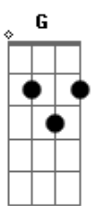

Zonta - Litoral

tom:

Intro: **Bm7** **D** **D** **E**
G **Bm** **E**
Bm7 **D** **D** **E**
G **Bm** **E**

[Primeira Parte]

Bm7 **D** **D**
Quando Recife virar Lua
E **G**
Minha maré será seu mar
Bm **E**
Vamos ver qual que mais dura **Bm7**
Com água batendo o calcanhar
D **D**
Se o coração for só ternura
E **G**
Eu quero estar aqui pra ver
Bm **E**
Cuidarei pra ver se a vida dura
Bm7
Mas se eu cuidar não vou viver

[Refrão]

Gbm
Quando o Recife virar
G
Minha vida ao avesso
Em **Gb** **Bm7**
Qual que será o preço a pagar?
Gbm **G**
E se Recife virar, o Ceará será inteiro
Em **Gb** (**Em** **Gb**) **Bm7**
Uma pilha pro coveiro

[Segunda Parte]

D **D**
E se Recife virar Lua
E **G**

Eu quero estar aqui pra ver
Bm **E**
Cuidarei pra ver se a vida dura
Bm7
Mas se eu cuidar não vou viver

D **D**
Há de ter um meio termo
E **G**
Pra curar essa ressaca
Bm **E**
Que a gente pague o forasteiro
Bm7
E que transforme o gume em duas facas

[Refrão]

Gbm
Quando o Recife virar
G
Minha vida ao avesso
Em **Gb** **Bm7**
Qual que será o preço a pagar?
Gbm **G**
E se Recife virar, o Ceará será inteiro
Em **Gb** **Bm7**
Uma pilha pro coveiro

Gbm
Quando o Recife virar
G
Quando o Recife virar
Em (**Gb** **Bm7**)
Quando o Recife virar
Gbm
Quando o Recife virar
G
Quando o Recife virar
Em **Gb** (**Em** **Gb**) **Bm7**
Quando o Recife virar

[Final] **Bm7** **D** **G** **F7** **Gb**

Acordes

© ukulele-chords.com