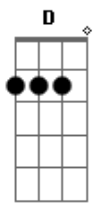

Zoé - Conspirador

Tom: **D**

(riff 1)

(riff 2)

(verso)

D
Estuve un rato entretenido

D
Estimulando la verdad

D **F**
Pero despues de dos escalas

G **D**
La mentira reaccionó

D

La hora mas oscura de la noche

D

es antes de que salga el sol

D

Manejas la teledistancia

F

como un mago predador

(ponte)

(riff 3)

(riff 4)

Acordes

© ukulele-chords.com