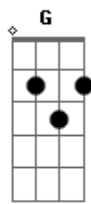

G **D**
La mentira reaccionó

D

La hora mas oscura de la noche

D

es antes de que salga el sol

D

Manejas la teledistancia

F

como un mago predador

(ponte)

(riff 3)

(riff 4)

Acordes

© ukulele-chords.com

© ukulele-chords.com

© ukulele-chords.com