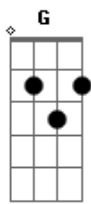

Zoé - Conspirador

Tom: **D**

(riff 1)

(riff 2)

(verso)

D
Estuve un rato entretenido

D
Estimulando la verdad

D **F**
Pero despues de dos escalas

G **D**
La mentira reaccionó

D

La hora mas oscura de la noche

D

es antes de que salga el sol

D

Manejas la teledistancia

F

como un mago predador

(ponte)

(riff 3)

(riff 4)

Acordes

© ukulele-chords.com

© ukulele-chords.com

© ukulele-chords.com