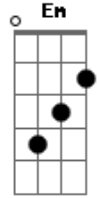

Zoe Lilly - Quão Grande Amor

Tom: **D**

Afinação: **D G C F A D D**

Quão grande amor

G
Quão imenso és
Em

Criador mais que perfeito

A

Criador mais que perfeito

D
Tu és

D G Em A
Aleluia, aleluia.....

Acordes

© ukulele-chords.com

© ukulele-chords.com

© ukulele-chords.com

© ukulele-chords.com

© ukulele-chords.com