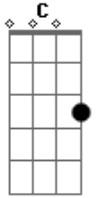

Zoe Lilly - Quão Grande Amor

Tom: **D**

Afinação: **D G C F A D D**

Quão grande amor

G
Quão imenso és
Em

Criador mais que perfeito

A

Criador mais que perfeito

D
Tu és

D G Em A
Aleluia, aleluia.....

Acordes

© ukulele-chords.com

© ukulele-chords.com

© ukulele-chords.com

© ukulele-chords.com

© ukulele-chords.com