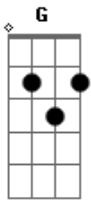

Zoe Lilly - Pra Sempre (Forever)

Tom: G

Intro: G D Em C

G D
 Todo o céu chorou
 A estrela da manhã
 O nosso Salvador foi morto
 Pregado em uma cruz
 Seu sangue derramou
 E toda maldição foi sobre Si
 G D Em C
 Por fim até o pai
 As costas lhe virou
 Desceu a escuridão sozinho
 No sepulcro então
 A morte enfrentou

O inferno não tem mais poder

G D
 O chão então tremeu
 Em
 O túmulo se abriu
 C G
 Seu perfeito amor prevaleceu
 D
 A morte Ele venceu
 Em
 O resurreto Rei
 C
 Venceu e vivo está

Refrão:

G D
 Pra sempre, Glorificado
 Em C
 Pra sempre, Exaltado
 G D
 Ressuscitou o Rei
 Em C
 E vivo está, vivo está

(Volta para Terceira parte)

G D Em ---- (Na segunda é Am)
 Cantamos aleluia, cantamos aleluia
 C G
 Cantamos aleluia, ao cordeiro que venceu (x2)

Acordes

© ukulele-chords.com

© ukulele-chords.com

© ukulele-chords.com