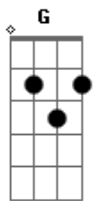

Zoe Lilly - Pra Sempre (Forever)

Tom: G

Intro: G D Em C

G D
Todo o céu chorou
A estrela da manhã Em
C D G
O nosso Salvador foi morto
Pregado em uma cruz D
Em
Seu sangue derramou
C G
E toda maldição foi sobre Si
G D Em C
Por fim até o pai D
Em
As costas lhe virou
C G
Desceu a escuridão sozinho
D
No sepulcro então
Em
A morte enfrentou
C G

O inferno não tem mais poder

G D
O chão então tremeu
Em
O túmulo se abriu
C G
Seu perfeito amor prevaleceu
D
A morte Ele venceu
Em
O resurreto Rei
C
Venceu e vivo está

Refrão:

G D
Pra sempre, Glorificado
Em C
Pra sempre, Exaltado
G D
Ressuscitou o Rei
Em C
E vivo está, vivo está

(Volta para Terceira parte)

G D Em ---- (Na segunda é Am)
Cantamos aleluia, cantamos aleluia
C G
Cantamos aleluia, ao cordeiro que venceu (x2)

Acordes

© ukulele-chords.com