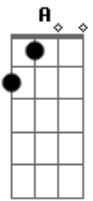

# Zoe Lilly - Leva-me Para Andar

tom:

Intro: E A E  
 E  
 Leva-me para andar  
 Junto ao Teu lado A  
 Conhecer o mistério Gbm  
 Da Tua vontade B

E  
 Leva-me para andar  
 Junto ao Teu lado A  
 Aprender a mansidão Gbm  
 E a esperança B

## Acordes

© ukulele-chords.com

© ukulele-chords.com

© ukulele-chords.com

© ukulele-chords.com

Eu quero Te ver E  
 Além do horizonte A  
 Quero Te sentir A  
 Além da minha pele Gbm  
 Quero Te ouvir Gbm  
 Além das canções B  
 Na simplicidade B  
 Apenas te adorar A B  
 Apenas te adorar E