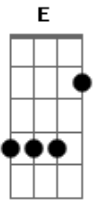

# Zoe Lilly - Leva-me Para Andar

tom:

Intro: E A E  
 E  
 Leva-me para andar  
 Junto ao Teu lado A  
 Conhecer o mistério Gbm  
 Da Tua vontade B

E  
 Leva-me para andar  
 Junto ao Teu lado A  
 Aprender a mansidão Gbm  
 E a esperança B

## Acordes

© ukulele-chords.com

© ukulele-chords.com

© ukulele-chords.com

© ukulele-chords.com

Eu quero Te ver E  
 Além do horizonte A  
 Quero Te sentir A  
 Além da minha pele Gbm  
 Quero Te ouvir Gbm  
 Além das canções B  
 Na simplicidade B  
 Apenas te adorar A B  
 Apenas te adorar E