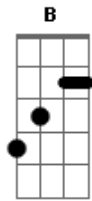

© ukulele-chords.com