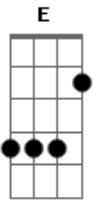

Zoe Lilly - Leva-me Para Andar

tom:

Intro: E A E
 E
 Leva-me para andar
 A
 Junto ao Teu lado
 Gbm
 Conhecer o mistério
 B
 Da Tua vontade
 E
 Leva-me para andar
 A
 Junto ao Teu lado
 Gbm
 Aprender a mansidão
 B
 E a esperança

Eu quero Te ver E
 Além do horizonte A
 Quero Te sentir A
 Além da minha pele Gbm
 Quero Te ouvir Gbm
 Além das canções B
 Na simplicidade B
 Apenas te adorar A B
 Apenas te adorar E

Acordes

© ukulele-chords.com