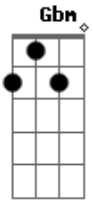

# Zoe Lilly - Leva-me Para Andar

tom:

Intro: E A E  
 E  
 Leva-me para andar  
 Junto ao Teu lado A  
 Conhecer o mistério Gbm  
 Da Tua vontade B

E  
 Leva-me para andar  
 Junto ao Teu lado A  
 Aprender a mansidão Gbm  
 E a esperança B

## Acordes

© ukulele-chords.com

© ukulele-chords.com

© ukulele-chords.com

© ukulele-chords.com

Eu quero Te ver E  
 Além do horizonte A  
 Quero Te sentir A  
 Além da minha pele Gbm  
 Quero Te ouvir Gbm  
 Além das canções B  
 Na simplicidade B  
 Apenas te adorar A B  
 Apenas te adorar E