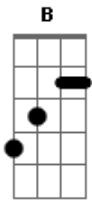

# Zoe Lilly - Leva-me Para Andar

tom:

Intro: E A E  
 E  
 Leva-me para andar  
 Junto ao Teu lado A  
 Conhecer o mistério Gbm  
 Da Tua vontade B

E  
 Leva-me para andar  
 Junto ao Teu lado A  
 Aprender a mansidão Gbm  
 E a esperança B

## Acordes

© ukulele-chords.com

© ukulele-chords.com

© ukulele-chords.com

© ukulele-chords.com

Eu quero Te ver E  
 Além do horizonte A  
 Quero Te sentir A  
 Além da minha pele Gbm  
 Quero Te ouvir Gbm  
 Além das canções B  
 Na simplicidade B  
 Apenas te adorar A B  
 Apenas te adorar E