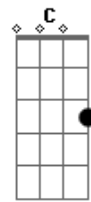

© ukulele-chords.com