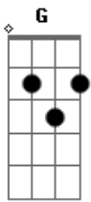

Zoe Lilly - Glória

Tom: G

Intro: Em Bm Am C

Em Bm
A voz que acalmou os mares
Am
Me chama para andar
C
Me chama para andar
Intro: Em Bm Am C

Em Bm
Me deu um novo nome
Am
Um coração capaz de amar
C
Um coração capaz de amar

Intro: Em Bm Am C

(volta ao início)

Solo: G

G C
Glória, glória
G Am
Ao Rei do meu coração
C G
Dono da minha afeição, Jesus
G C
Glória, glória
G Am
Ao Rei que venceu a morte
C G
O meu Deus vivo

Acordes

© ukulele-chords.com