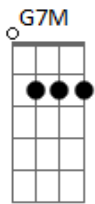

Zoe Gotusso - Carta Para No Llorar

tom:

Intro: C G Dm7 G7 C Cm7 Bm7 Em7 Am7 D7 G D

G7M Am7 Bm7
Como estas? hace unos dias que no me llamás

E7 Am7
Cierto que dijiste dame un tiempo

Cm Bm7 E7 Am7
Pasa una cascada bajo el puente

D7 G Am7 Bm7
Te entiendo... pero me dio ganas de verte

Em7 Am7
Siguen los conflictos y la gente

Cm Bm7 E7 Am7
¿Viste cuando falta la persona?

D7 C7M Bm7
Carta para no llorar, funciona poco

C7M Bm7
Interpretar que me quedé solo

C7M D7
Si te llegué a molestar es la última

G7M Dm7 G C7M
¿Cómo estas? Sos un tarado no me molestas

Cm Bm7 E7
Yo ando bien

Am7 D G D D7
Solo quiero mi momento, no sos vos soy yo

G Dm7 G7 C7M

Todo se inundó, y la paciencia se me terminó

Cm Bm7 E7

Vi caer

Am7 D G D D7

Vimos demoler el puente, lo vimos los dos

(G7M Am7 Am Bm E7 Am7 Cm7 Bm7 E7 Am7)

D7 C7M Bm7

Carta para no llorar, funciona poco

C7M Bm7

Interpretar que me quedé solo

C7M D7

Si te llegué a molestar es la última

G7M Dm7 G C7M

¿Cómo estas? Sos un tarado no me molestas

Cm Bm7 E7

Yo ando bien

Am7 D G D D7

Solo quiero mi momento, no sos vos soy yo

G Dm7 G7 C7M

Todo se inundó, y la paciencia se me terminó

Cm Gm Em

Vi crecer

Am7 D G Am7

Vimos construir el puente, lo vimos los dos

[Final] G7M Dm7 G7 C7M Cm Bm7 E7 Am7 D7 G D7 G7M G

Acordes

© ukulele-chords.com