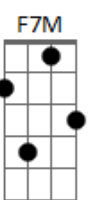

© ukulele-chords.com