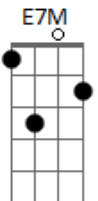

Em

C#(7M)

Em7/11 A7

Membros de um elenco, malas de um desti____no, partes de uma orquestra

Eb7(9/#11)

D7M/9 A7

D7M/9

Duas meninas no imenso vagão Negro refletor

Dbm7 Gb7 Bm7 Bm Abm7 Db7 Gb7

Flores de organ____di E o grito do homem vo____ador

Gbm7 B7 B7 E7M/9

Ao cair em si

A7M/9 E7M/9 A7M/9 E7M/9 A7M/9 Ebm7 Ab7 Ab7 Dbm7 Dbm Bbm7

Eb7 Ab7 Ab6 Gm7 C7 F7M F Bm7 E7 A7M B7

E7M/9 A7M/9 E7M/9 A7M/9 E7M/9 A7M/9 E7M/9

A7M/9 E7M/9

Não sei se é vida real, um invisível cordão, após o salto mortal

A7M/9 C7M A7M F7M E

Acordes

© ukulele-chords.com

© ukulele-chords.com

© ukulele-chords.com