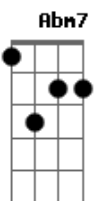

© ukulele-chords.com