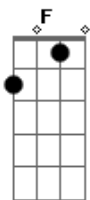

Em

C#(7M)

Em7/11 A7

Membros de um elenco, malas de um desti____no, partes de uma orquestra

Eb7(9/#11)

D7M/9 A7

D7M/9

Duas meninas no imenso vagão Negro refletor

Dbm7 Gb7 Bm7 Bm Abm7 Db7 Gb7

Flores de organ____di E o grito do homem vo____ador

Gbm7 B7 B7 E7M/9

Ao cair em si

A7M/9 E7M/9 A7M/9 E7M/9 A7M/9 Ebm7 Ab7 Ab7 Dbm7 Dbm

Bbm7

Eb7 Ab7 Ab6 Gm7 C7 F7M F Bm7 E7 A7M B7

E7M/9 A7M/9 E7M/9 A7M/9 E7M/9

A7M/9 E7M/9

Não sei se é vida real, um invisível cordão, após o salto mortal

A7M/9 C7M A7M F7M E

Acordes

© ukulele-chords.com

© ukulele-chords.com

© ukulele-chords.com