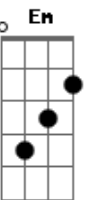

© ukulele-chords.com