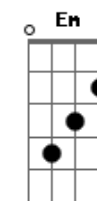

© ukulele-chords.com