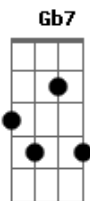

© ukulele-chords.com