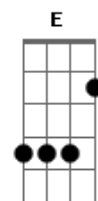

© ukulele-chords.com