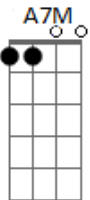

Dbm7 Gb7 Bm7 Bm Abm7 Db7 Gb7

Flores de organ____di E o grito do homem vo____ador

Gbm7 B7 B7 E7M/9

Ao cair em si

A7M/9 E7M/9 A7M/9 E7M/9 A7M/9 Ebm7 Ab7 Ab7 Dbm7 Dbm

Bbm7

Eb7 Ab7 Ab6 Gm7 C7 F7M F Bm7 E7 A7M B7

E7M/9 A7M/9 E7M/9 A7M/9 E7M/9

A7M/9 E7M/9

Não sei se é vida real, um invisível cordão, após o salto mortal

A7M/9 C7M A7M F7M E

Acordes

© ukulele-chords.com

© ukulele-chords.com

© ukulele-chords.com