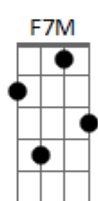

© ukulele-chords.com