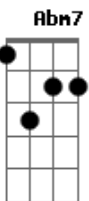

© ukulele-chords.com