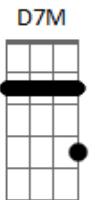

© ukulele-chords.com