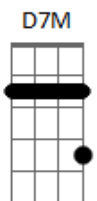

© ukulele-chords.com