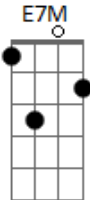

Em

C#(7M)

Em7/11 A7

Membros de um elenco, malas de um desti____no, partes de uma orquestra

Eb7(9/#11)

D7M/9 A7

D7M/9

Duas meninas no imenso vagão Negro refletor

Dbm7 Gb7 Bm7 Bm Abm7 Db7 Gb7

Flores de organ____di E o grito do homem vo____ador

Gbm7 B7 B7 E7M/9

Ao cair em si

A7M/9 E7M/9 A7M/9 E7M/9 A7M/9 Ebm7 Ab7 Ab7 Dbm7 Dbm

Bbm7

Eb7 Ab7 Ab6 Gm7 C7 F7M F Bm7 E7 A7M B7

E7M/9 A7M/9 E7M/9 A7M/9 E7M/9

A7M/9 E7M/9

Não sei se é vida real, um invisível cordão, após o salto mortal

A7M/9 C7M A7M F7M E

Acordes

© ukulele-chords.com

© ukulele-chords.com

© ukulele-chords.com