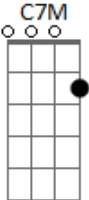

Dbm7 Gb7 Bm7 Bm Abm7 Db7 Gb7

Flores de organ____di E o grito do homem vo____ador

Gbm7 B7 B7 E7M/9

Ao cair em si

A7M/9 E7M/9 A7M/9 E7M/9 A7M/9 Ebm7 Ab7 Ab7 Dbm7 Dbm

Bbm7

Eb7 Ab7 Ab6 Gm7 C7 F7M F Bm7 E7 A7M B7

E7M/9 A7M/9 E7M/9 A7M/9 E7M/9

A7M/9 E7M/9

Não sei se é vida real, um invisível cordão, após o salto mortal

A7M/9 C7M A7M F7M E

Acordes

© ukulele-chords.com

© ukulele-chords.com

© ukulele-chords.com