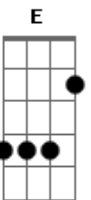

© ukulele-chords.com