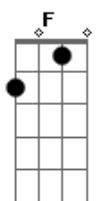

Em

C#(7M)

Em7/11 A7

Membros de um elenco, malas de um desti____no, partes de uma orquestra

Eb7(9/#11)

D7M/9 A7

D7M/9

Duas meninas no imenso vagão Negro refletor

Dbm7 Gb7 Bm7 Bm Abm7 Db7 Gb7

Flores de organ____di E o grito do homem vo____ador

Gbm7 B7 B7 E7M/9

Ao cair em si

A7M/9 E7M/9 A7M/9 E7M/9 A7M/9 Ebm7 Ab7 Ab7 Dbm7 Dbm Bbm7

Eb7 Ab7 Ab6 Gm7 C7 F7M F Bm7 E7 A7M B7

E7M/9 A7M/9 E7M/9 A7M/9 E7M/9 A7M/9 E7M/9

A7M/9 E7M/9

Não sei se é vida real, um invisível cordão, após o salto mortal

A7M/9 C7M A7M F7M E

Acordes

© ukulele-chords.com

© ukulele-chords.com

© ukulele-chords.com