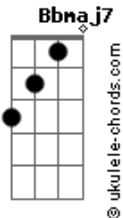

Faz de mim o que quer nessas garras

Dm7

Meu demônio de guarda

Gm7

Você me quer sua imagem

D

Me faz tihosa e da noite pro dia

Bm7

Me abre todas as portas

E7

Me tenta, me assanha e me alucina

Bb7M

Pra depois me jogar

Dm7

Os cachorros em cima

Dm7

Você se fez meu guia

Protege e desarma

Acordes

Faz de mim o que quer nessas garras

Gm7

Bm7

Meu demônio de guarda

Dm7