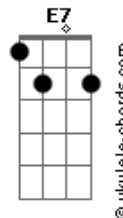

Zizi Possi - Demônio de Guarda

tom:

Dm

Dm7

Você se fez meu guia

Protege e desarma

Gm7

Bm7

Faz de mim o que quer nessas garras

Dm7

Meu demônio de guarda

Dm7

Você se fez meu guia

Protege e desarma

Gm7

Eb7M

Faz de mim o que quer nessas garras

Dm7

Meu demônio de guarda

Gm7

Você me quer sua imagem

D

Me faz tihosa e da noite pro dia

Bm7

Me abre todas as portas

E7

Me tenta, me assanha e me alucina

Bb7M

Pra depois me jogar

Dm7

Os cachorros em cima

Dm7

Você se fez meu guia

Protege e desarma

Acordes

Faz de mim o que quer nessas garras

Gm7

Bm7

Meu demônio de guarda

Dm7

Você se fez meu guia

Protege e desarma

Gm7

Eb7M

Faz de mim o que quer nessas garras

Dm7

Meu demônio de guarda

Gm7

Você vigia meus sonhos

D

Me dá cachaça e as noites de orgia

Bm7

Você me dá preguiça

E7

Me dá conversa vadia de esquina

Bb7M

Pra depois me jogar

Dm7

Gm7

D

Bm7

E7

A polícia por cima

Bb7M

Pra depois me jogar

Dm7

A polícia por cima

Bb7M

Pra depois me jogar

Dm7

A polícia por cima

Bb7M

Dm7

Pra depois me jogar