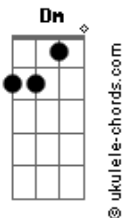

Zizi Possi - Demônio de Guarda

tom:

Dm

Dm7

Você se fez meu guia

Protege e desarma

Gm7

Bm7

Faz de mim o que quer nessas garras

Dm7

Meu demônio de guarda

Dm7

Você se fez meu guia

Protege e desarma

Gm7

Eb7M

Faz de mim o que quer nessas garras

Dm7

Meu demônio de guarda

Gm7

Você me quer sua imagem

D

Me faz tihosa e da noite pro dia

Bm7

Me abre todas as portas

E7

Me tenta, me assanha e me alucina

Bb7M

Pra depois me jogar

Dm7

Os cachorros em cima

Dm7

Você se fez meu guia

Protege e desarma

Acordes

Faz de mim o que quer nessas garras

Gm7

Bm7

Meu demônio de guarda

Dm7

Você se fez meu guia

Protege e desarma

Gm7

Eb7M

Faz de mim o que quer nessas garras

Dm7

Meu demônio de guarda

Gm7

Você vigia meus sonhos

D

Me dá cachaça e as noites de orgia

Bm7

Você me dá preguiça

E7

Me dá conversa vadia de esquina

Bb7M

Pra depois me jogar

Dm7

Gm7

D

Bm7

E7

A polícia por cima

Bb7M

Pra depois me jogar

Dm7

A polícia por cima

Bb7M

Pra depois me jogar

Dm7

A polícia por cima

Bb7M

Dm7

Pra depois me jogar