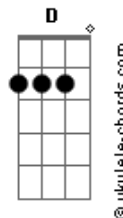

Zizi Possi - Demônio de Guarda

tom:

Dm

Dm7

Você se fez meu guia

Protege e desarma

Gm7

Bm7

Faz de mim o que quer nessas garras

Dm7

Meu demônio de guarda

Dm7

Você se fez meu guia

Protege e desarma

Gm7

Eb7M

Faz de mim o que quer nessas garras

Dm7

Meu demônio de guarda

Gm7

Você me quer sua imagem

D

Me faz tihosa e da noite pro dia

Bm7

Me abre todas as portas

E7

Me tenta, me assanha e me alucina

Bb7M

Pra depois me jogar

Dm7

Os cachorros em cima

Dm7

Você se fez meu guia

Protege e desarma

Acordes

Faz de mim o que quer nessas garras

Gm7

Bm7

Meu demônio de guarda

Dm7

Você se fez meu guia

Protege e desarma

Gm7

Eb7M

Faz de mim o que quer nessas garras

Dm7

Meu demônio de guarda

Gm7

Você vigia meus sonhos

D

Me dá cachaça e as noites de orgia

Bm7

Você me dá preguiça

E7

Me dá conversa vadia de esquina

Bb7M

Pra depois me jogar

Dm7

Gm7

D

Bm7

E7

A polícia por cima

Bb7M

Pra depois me jogar

Dm7

A polícia por cima

Bb7M

Pra depois me jogar

Dm7

A polícia por cima

Bb7M

Dm7

Pra depois me jogar