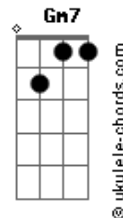

Zizi Possi - Demônio de Guarda

tom:

Dm

Dm7

Você se fez meu guia

Protege e desarma

Gm7

Bm7

Faz de mim o que quer nessas garras

Dm7

Meu demônio de guarda

Dm7

Você se fez meu guia

Protege e desarma

Gm7

Eb7M

Faz de mim o que quer nessas garras

Dm7

Meu demônio de guarda

Gm7

Você me quer sua imagem

D

Me faz tihosa e da noite pro dia

Bm7

Me abre todas as portas

E7

Me tenta, me assanha e me alucina

Bb7M

Pra depois me jogar

Dm7

Os cachorros em cima

Dm7

Você se fez meu guia

Protege e desarma

Acordes

Faz de mim o que quer nessas garras

Gm7

Bm7

Meu demônio de guarda

Dm7

Você se fez meu guia

Protege e desarma

Gm7

Eb7M

Faz de mim o que quer nessas garras

Dm7

Meu demônio de guarda

Gm7

Você vigia meus sonhos

D

Me dá cachaça e as noites de orgia

Bm7

Você me dá preguiça

E7

Me dá conversa vadia de esquina

Bb7M

Pra depois me jogar

Dm7

Gm7

D

Bm7

E7

A polícia por cima

Bb7M

Pra depois me jogar

Dm7

A polícia por cima

Bb7M

Pra depois me jogar

Dm7

A polícia por cima

Bb7M

Dm7

Pra depois me jogar