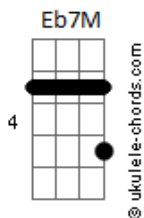

Zizi Possi - Demônio de Guarda

tom:

Dm

Dm7

Você se fez meu guia

Protege e desarma

Gm7

Bm7

Faz de mim o que quer nessas garras

Dm7

Meu demônio de guarda

Dm7

Você se fez meu guia

Protege e desarma

Gm7

Eb7M

Faz de mim o que quer nessas garras

Dm7

Meu demônio de guarda

Gm7

Você me quer sua imagem

D

Me faz tihosa e da noite pro dia

Bm7

Me abre todas as portas

E7

Me tenta, me assanha e me alucina

Bb7M

Pra depois me jogar

Dm7

Os cachorros em cima

Dm7

Você se fez meu guia

Protege e desarma

Acordes

Faz de mim o que quer nessas garras

Gm7

Bm7

Meu demônio de guarda

Dm7

Você se fez meu guia

Protege e desarma

Gm7

Eb7M

Faz de mim o que quer nessas garras

Dm7

Meu demônio de guarda

Gm7

Você vigia meus sonhos

D

Me dá cachaça e as noites de orgia

Bm7

Você me dá preguiça

E7

Me dá conversa vadia de esquina

Bb7M

Pra depois me jogar

Dm7

Gm7

D

Bm7

E7

A polícia por cima

Bb7M

Pra depois me jogar

Dm7

A polícia por cima

Bb7M

Pra depois me jogar

Dm7

A polícia por cima

Bb7M

Dm7

Pra depois me jogar