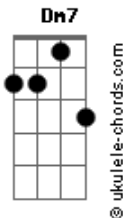

Zizi Possi - Demônio de Guarda

tom:

Dm

Dm7

Você se fez meu guia

Protege e desarma

Gm7

Bm7

Faz de mim o que quer nessas garras

Dm7

Meu demônio de guarda

Dm7

Você se fez meu guia

Protege e desarma

Gm7

Eb7M

Faz de mim o que quer nessas garras

Dm7

Meu demônio de guarda

Gm7

Você me quer sua imagem

D

Me faz tihosa e da noite pro dia

Bm7

Me abre todas as portas

E7

Me tenta, me assanha e me alucina

Bb7M

Pra depois me jogar

Dm7

Os cachorros em cima

Dm7

Você se fez meu guia

Protege e desarma

Acordes

Faz de mim o que quer nessas garras

Gm7

Bm7

Meu demônio de guarda

Dm7

Você se fez meu guia

Protege e desarma

Gm7

Eb7M

Faz de mim o que quer nessas garras

Dm7

Meu demônio de guarda

Gm7

Você vigia meus sonhos

D

Me dá cachaça e as noites de orgia

Bm7

Você me dá preguiça

E7

Me dá conversa vadia de esquina

Bb7M

Pra depois me jogar

Dm7

Gm7

D

Bm7

E7

A polícia por cima

Bb7M

Pra depois me jogar

Dm7

A polícia por cima

Bb7M

Pra depois me jogar

Dm7

A polícia por cima

Bb7M

Dm7

Pra depois me jogar