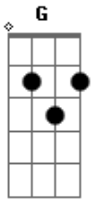

Ziza Fernandes - Alma Missionária

Tom: G
Intro: G C D C

G D Em
Senhor, toma minha vida nova
C G
antes que a espera
C D7
desgaste anos em mim.
G D Em
Estou, disposto ao que queiras
C G
não importa o que seja
Am G D7
tu chamas-me a servir.

Refrão:

G D
Leva-me aonde os homens
Em C
necessitem Tua palavra,
G C D
necessitem, de força de viver.
G D
Onde falte a esperança,
Em C
onde tudo seja triste
G C G D7

simplesmente, por não saber de Ti.

G D Em
Te dou, meu coração sincero,
C G
para gritar sem medo,
C D7
formoso é teu amor.
G D Em
Senhor, tenho alma missionária
C G
conduza-me à terra
Am G D7
que tenha sede de ti.

Refrão:

G D Em
E assim, eu partirei cantando,
C G
por terras anunciando
C D7
tua beleza Senhor.
G D Em
Terei, meus braços sem cansaço,
C G
tua história em meus lábios,
Am G D7
e força na oração

Acordes

© ukulele-chords.com