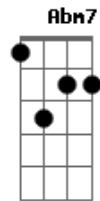

Zion Y Lennox - Fantasma

Tom: B

Intro: Abm - Abm - Gb - E
Abm - Abm - Gb - E

Abm Abm Gb E(Dbm)
Un dia se de ti pero al otro no, nena nena!
Abm Abm Gb E
Eres una fantasma y es dificiil que te vea
Abm Abm Gb E(Dbm) Abm
Es como andar en el mar navegando a ciegas
Abm Gbm E
Eres una fantasma y no dejas que te vea.
Abm G#sus4 Abm G#sus4
Pensando.....Estaba recordando.....
Abm Abm Gb
Cuando te conoci, aceptaste salir,
E
me seguistes y llegastes
Abm G#sus4 Abm G#sus4
Al sitio... donde juntos 'bebimos'
Abm Abm Gb
Parecia ser que todo estaba bien
E
pero luego de eso uuhoohoo...

Coro:

Abm Abm7
No se si un error cometi
Gbm E
No, no, nosi, si, si
Abm Abm7
Escuchame estoy aquí
Gb E
Estoy aquí??? pa' ti (BIS)

Abm Abm Gb E(Dbm)
Un dia se de ti pero al otro no, nena nena!
Abm Abm Gb E
Eres una fantasma y es dificiil que te vea
Abm Abm Gb E(Dbm) Abm
Es como andar en el mar navegando a ciegas
Abm Gbm E
Eres una fantasma y no dejas que te vea.(BIS)
Abm G#sus4 Abm G#sus4
Pensando.....Estaba recordando.....
Abm G#sus4 Abm G#sus4
Pensando.....Estaba recordando.....
Abm G#sus4 Abm G#sus4
Al sitio... donde juntos 'bebimos'

(Abm Abm Gb E)(3x)
(Abm)

Acordes

© ukulele-chords.com

© ukulele-chords.com

© ukulele-chords.com

© ukulele-chords.com

© ukulele-chords.com

© ukulele-chords.com