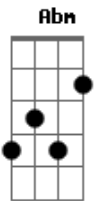

© ukulele-chords.com