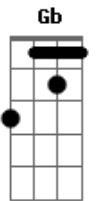

Zion Y Lennox - Fantasma

Tom: B

Intro: Abm - Abm - Gb - E
Abm - Abm - Gb - E

Abm Abm Gb E(Dbm)
Un dia se de ti pero al otro no, nena nena!
Abm Abm Gb E
Eres una fantasma y es dificiil que te vea
Abm Abm Gb E(Dbm) Abm
Es como andar en el mar navegando a ciegas
Abm Gbm E
Eres una fantasma y no dejas que te vea.
Abm G#sus4 Abm G#sus4
Pensando.....Estaba recordando.....
Abm Abm Gb
Cuando te conoci, aceptaste salir,
E
me seguistes y llegastes
Abm G#sus4 Abm G#sus4
Al sitio... donde juntos 'bebimos'
Abm Abm Gb
Parecia ser que todo estaba bien
E
pero luego de eso uuhoohoo...

(Abm Abm Gb E)(3x)
(Abm)

Acordes

© ukulele-chords.com

© ukulele-chords.com

© ukulele-chords.com

© ukulele-chords.com

© ukulele-chords.com

© ukulele-chords.com