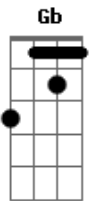

© ukulele-chords.com