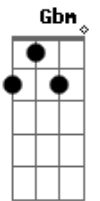

Zion Y Lennox - Fantasma

Tom: B

Intro: Abm - Abm - Gb - E
Abm - Abm - Gb - E

Abm Abm Gb E(Dbm)
Un dia se de ti pero al otro no, nena nena!
Abm Abm Gb E
Eres una fantasma y es dificiil que te vea
Abm Abm Gb E(Dbm) Abm
Es como andar en el mar navegando a ciegas
Abm Gbm E
Eres una fantasma y no dejas que te vea.
Abm G#sus4 Abm G#sus4
Pensando.....Estaba recordando.....
Abm Abm Gb
Cuando te conoci, aceptaste salir,
E
me seguistes y llegastes
Abm G#sus4 Abm G#sus4
Al sitio... donde juntos 'bebimos'
Abm Abm Gb
Parecia ser que todo estaba bien
E
pero luego de eso uuhoohoo...

(Abm Abm Gb E)(3x)
(Abm)

Acordes

© ukulele-chords.com

© ukulele-chords.com

© ukulele-chords.com

© ukulele-chords.com

© ukulele-chords.com

© ukulele-chords.com