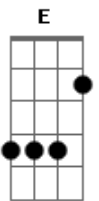

Zion Y Lennox - Fantasma

Tom: B

Intro: Abm - Abm - Gb - E
Abm - Abm - Gb - E

Abm Abm Gb E(Dbm)
Un dia se de ti pero al otro no, nena nena!
Abm Abm Gb E
Eres una fantasma y es dificiil que te vea
Abm Abm Gb E(Dbm) Abm
Es como andar en el mar navegando a ciegas
Abm Gbm E
Eres una fantasma y no dejas que te vea.
Abm G#sus4 Abm G#sus4
Pensando.....Estaba recordando.....
Abm Abm Gb
Cuando te conoci, aceptaste salir,
E
me seguistes y llegastes
Abm G#sus4 Abm G#sus4
Al sitio... donde juntos 'bebimos'
Abm Abm Gb
Parecia ser que todo estaba bien
E
pero luego de eso uuhoohoo...

(Abm Abm Gb E)(3x)
(Abm)

Acordes

© ukulele-chords.com

© ukulele-chords.com

© ukulele-chords.com

© ukulele-chords.com

© ukulele-chords.com

© ukulele-chords.com