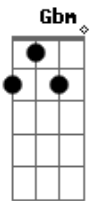

© ukulele-chords.com