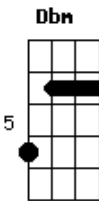

© ukulele-chords.com