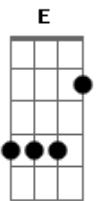

© ukulele-chords.com