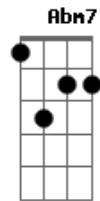

© ukulele-chords.com