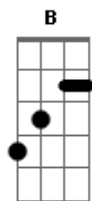

© ukulele-chords.com