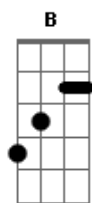

Zimbra - Riso Leve

Tom: A

(A7M Abm7 Dbm7) 2x

(A7M Abm7 Dbm7)
 Te obriguei a ser bem melhor e só
 Desculpei o que lhe fez mal
 Fiz você voar, te soltei das mãos
 De quem queria segurar
 Não vi mais
 O porque
 Te trancar
 Te prender

(A7M Abm7 Dbm7)
 Sou assim
 Riso leve, depressão
 Dois em mim
 Dentro de um coração
 Que não quer

Ser milhares em um só
 Quando der
 Passo a vida a alguém maior
 Pra não ter
 Que cuidar
 Que viver

(D7M Dbm7)
 E amanhã você já se foi
 Não quero acordar só
 Pra sentir dor

B C
 Ao lembrar que eu não sou

(A7M Abm7 Dbm7)
 Quem achei
 Que era sim
 Me enganei
 Nunca fui

Acordes

© ukulele-chords.com

© ukulele-chords.com

© ukulele-chords.com

© ukulele-chords.com

© ukulele-chords.com