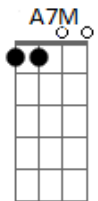

Zimbra - Riso Leve

Tom: **A**

(**A7M** **Abm7** **Dbm7**) 2x

(**A7M** **Abm7** **Dbm7**)

Te obriguei a ser bem melhor e só
 Desculpei o que lhe fez mal
 Fiz você voar, te soltei das mãos
 De quem queria segurar
 Não vi mais
 O porque
 Te trancar
 Te prender

(**A7M** **Abm7** **Dbm7**)

Sou assim
 Riso leve, depressão
 Dois em mim
 Dentro de um coração
 Que não quer

Ser milhares em um só
 Quando der
 Passo a vida a alguém maior
 Pra não ter
 Que cuidar
 Que viver

(**D7M** **Dbm7**)

E amanhã você já se foi
 Não quero acordar só
 Pra sentir dor

B **C**

Ao lembrar que eu não sou

(**A7M** **Abm7** **Dbm7**)

Quem achei
 Que era sim
 Me enganei
 Nunca fui

Acordes

© ukulele-chords.com