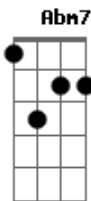

© ukulele-chords.com