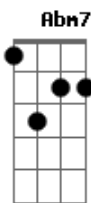

Zimbra - Riso Leve

Tom: A

(A7M Abm7 Dbm7) 2x

(A7M Abm7 Dbm7)
 Te obriguei a ser bem melhor e só
 Desculpei o que lhe fez mal
 Fiz você voar, te soltei das mãos
 De quem queria segurar
 Não vi mais
 O porque
 Te trancar
 Te prender

(A7M Abm7 Dbm7)
 Sou assim
 Riso leve, depressão
 Dois em mim
 Dentro de um coração
 Que não quer

Ser milhares em um só
 Quando der
 Passo a vida a alguém maior
 Pra não ter
 Que cuidar
 Que viver

(D7M Dbm7)
 E amanhã você já se foi
 Não quero acordar só
 Pra sentir dor

B C
 Ao lembrar que eu não sou

(A7M Abm7 Dbm7)
 Quem achei
 Que era sim
 Me enganei
 Nunca fui

Acordes

© ukulele-chords.com

© ukulele-chords.com

© ukulele-chords.com

© ukulele-chords.com

© ukulele-chords.com