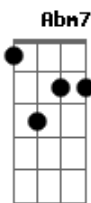

Zimbra - Riso Leve

Tom: A

(A7M Abm7 Dbm7) 2x

(A7M Abm7 Dbm7)

Te obriguei a ser bem melhor e só
 Desculpei o que lhe fez mal
 Fiz você voar, te soltei das mãos
 De quem queria segurar
 Não vi mais
 O porque
 Te trancar
 Te prender

(A7M Abm7 Dbm7)

Sou assim
 Riso leve, depressão
 Dois em mim
 Dentro de um coração
 Que não quer

Ser milhares em um só
 Quando der
 Passo a vida a alguém maior
 Pra não ter
 Que cuidar
 Que viver

(D7M Dbm7)
 E amanhã você já se foi
 Não quero acordar só
 Pra sentir dor

B C
 Ao lembrar que eu não sou

(A7M Abm7 Dbm7)
 Quem achei
 Que era sim
 Me enganei
 Nunca fui

Acordes

© ukulele-chords.com

© ukulele-chords.com

© ukulele-chords.com

© ukulele-chords.com

© ukulele-chords.com