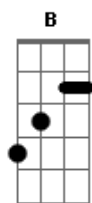

Zimbra - Riso Leve

Tom: A

(A7M Abm7 Dbm7) 2x

(A7M Abm7 Dbm7)

Te obriguei a ser bem melhor e só
 Desculpei o que lhe fez mal
 Fiz você voar, te soltei das mãos
 De quem queria segurar
 Não vi mais
 O porque
 Te trancar
 Te prender

(A7M Abm7 Dbm7)

Sou assim
 Riso leve, depressão
 Dois em mim
 Dentro de um coração
 Que não quer

Ser milhares em um só
 Quando der
 Passo a vida a alguém maior
 Pra não ter
 Que cuidar
 Que viver

(D7M Dbm7)
 E amanhã você já se foi
 Não quero acordar só
 Pra sentir dor

B C
 Ao lembrar que eu não sou

(A7M Abm7 Dbm7)
 Quem achei
 Que era sim
 Me enganei
 Nunca fui

Acordes

© ukulele-chords.com

© ukulele-chords.com

© ukulele-chords.com

© ukulele-chords.com

© ukulele-chords.com