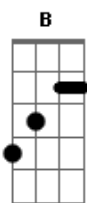

Zimbra - Riso Leve

Tom: A

(A7M Abm7 Dbm7) 2x

(A7M Abm7 Dbm7)

Te obriguei a ser bem melhor e só
 Desculpei o que lhe fez mal
 Fiz você voar, te soltei das mãos
 De quem queria segurar
 Não vi mais
 O porque
 Te trancar
 Te prender

(A7M Abm7 Dbm7)

Sou assim
 Riso leve, depressão
 Dois em mim
 Dentro de um coração
 Que não quer

Ser milhares em um só
 Quando der
 Passo a vida a alguém maior
 Pra não ter
 Que cuidar
 Que viver

(D7M Dbm7)
 E amanhã você já se foi
 Não quero acordar só
 Pra sentir dor

B C
 Ao lembrar que eu não sou

(A7M Abm7 Dbm7)
 Quem achei
 Que era sim
 Me enganei
 Nunca fui

Acordes

© ukulele-chords.com

© ukulele-chords.com

© ukulele-chords.com

© ukulele-chords.com

© ukulele-chords.com