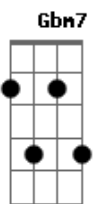

© ukulele-chords.com