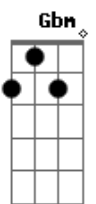

© ukulele-chords.com