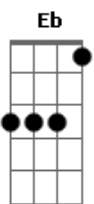

Zimbra - O Que Era Certo

tom:
Ab (forma dos acordes no tom de A)
Afinação: Eb Ab Db Gb Bb Eb

Gbm F#m7M
 O que era certo agora
Gbm7 Gbm6 D
 É raso e não justificou
D
 É o nosso final que chegou

Gbm F#m7M
 É triste a despedida
Gbm7 Gbm6 D
 É bem pior do que pensou
D A
 Mantenho a ilusão que eu errei

A A
 E o que era nosso vai
A7 D
 Vivendo sem se desculpar
Bm E A
 Lamento não ver o final

A A
 E a vida agora vai
A7 D
 Morrendo sem justificar
Bm E
 E é claro que eu não sei lidar

(A F A F)

Gbm F#m7M
 O que era certo agora
Gbm7 Gbm6 D
 É raso e não justificou
D
 É o nosso final que chegou

Gbm F#m7M
 É triste a despedida
Gbm7 Gbm6 D
 É bem pior do que pensou
D A
 Mantenho a ilusão que eu errei

A A
 E o que era nosso vai

Acordes

© ukulele-chords.com

© ukulele-chords.com

© ukulele-chords.com

© ukulele-chords.com