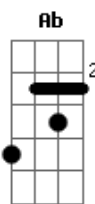

Zimbra - O Que Era Certo

tom:
Ab (forma dos acordes no tom de A)
Afinação: Eb Ab Db Gb Bb Eb

Gbm F#m7M
 O que era certo agora
Gbm7 Gbm6 D
 É raso e não justificou
D
 É o nosso final que chegou

Gbm F#m7M
 É triste a despedida
Gbm7 Gbm6 D
 É bem pior do que pensou
D A
 Mantenho a ilusão que eu errei

A A
 E o que era nosso vai
A7 D
 Vivendo sem se desculpar
Bm E A
 Lamento não ver o final

A A
 E a vida agora vai
A7 D
 Morrendo sem justificar
Bm E
 E é claro que eu não sei lidar

(A F A F)

Gbm F#m7M
 O que era certo agora
Gbm7 Gbm6 D
 É raso e não justificou
D
 É o nosso final que chegou

Gbm F#m7M
 É triste a despedida
Gbm7 Gbm6 D
 É bem pior do que pensou
D A
 Mantenho a ilusão que eu errei

A A
 E o que era nosso vai

Acordes

© ukulele-chords.com

© ukulele-chords.com

© ukulele-chords.com

© ukulele-chords.com