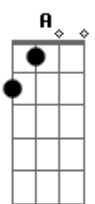

Zimbra - O Que Era Certo

tom:
Ab (forma dos acordes no tom de A)
Afinação: Eb Ab Db Gb Bb Eb

Gbm F#m7M
 O que era certo agora
Gbm7 Gbm6 D
 É raso e não justificou
D
 É o nosso final que chegou

Gbm F#m7M
 É triste a despedida
Gbm7 Gbm6 D
 É bem pior do que pensou
D A
 Mantenho a ilusão que eu errei

A A
 E o que era nosso vai
A7 D
 Vivendo sem se desculpar
Bm E A
 Lamento não ver o final

A A
 E a vida agora vai
A7 D
 Morrendo sem justificar
Bm E
 E é claro que eu não sei lidar

(A F A F)

Gbm F#m7M
 O que era certo agora
Gbm7 Gbm6 D
 É raso e não justificou
D
 É o nosso final que chegou

Gbm F#m7M
 É triste a despedida
Gbm7 Gbm6 D
 É bem pior do que pensou
D A
 Mantenho a ilusão que eu errei

A A
 E o que era nosso vai

Acordes

© ukulele-chords.com

© ukulele-chords.com

© ukulele-chords.com

© ukulele-chords.com