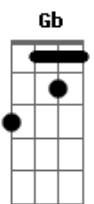

A A
 E o que era nosso vai
A7 D
 Vivendo sem se desculpar
Bm E A
 Lamento não ver o final

A A
 E a vida agora vai
A7 D
 Morrendo sem justificar
Bm E
 E é claro que eu não sei lidar

(A F A F)

Gbm F#m7M
 O que era certo agora
Gbm7 Gbm6 D
 É raso e não justificou
D
 É o nosso final que chegou

Gbm F#m7M
 É triste a despedida
Gbm7 Gbm6 D
 É bem pior do que pensou
D A
 Mantenho a ilusão que eu errei

A A
 E o que era nosso vai

Acordes

© ukulele-chords.com

© ukulele-chords.com

© ukulele-chords.com

© ukulele-chords.com