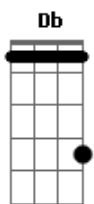

A A
 E o que era nosso vai
A7 D
 Vivendo sem se desculpar
Bm E A
 Lamento não ver o final

A A
 E a vida agora vai
A7 D
 Morrendo sem justificar
Bm E
 E é claro que eu não sei lidar

(A F A F)

Gbm F#m7M
 O que era certo agora
Gbm7 Gbm6 D
 É raso e não justificou
D
 É o nosso final que chegou

Gbm F#m7M
 É triste a despedida
Gbm7 Gbm6 D
 É bem pior do que pensou
D A
 Mantenho a ilusão que eu errei

A A
 E o que era nosso vai

Acordes

© ukulele-chords.com

© ukulele-chords.com

© ukulele-chords.com

© ukulele-chords.com