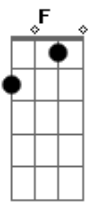

Gbm F#m7M
 É triste a despedida
Gbm7 Gbm6 D
 É bem pior do que pensou
D A
 Mantenho a ilusão que eu errei

A A
 E o que era nosso vai

Acordes

© ukulele-chords.com

© ukulele-chords.com

© ukulele-chords.com

© ukulele-chords.com

© ukulele-chords.com

© ukulele-chords.com

A7 D
 Vivendo sem se desculpar
Bm E A
 Lamento não ver o final

A A
 E a vida agora vai
A7 D
 Morrendo sem justificar
Bm E
 E é claro que eu não sei lidar

(A F A F)