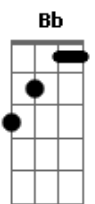

© ukulele-chords.com