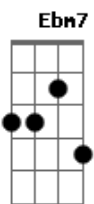

Zimbra - Mundo Ao Contrário

tom:

Intro: Ebm Db Bbm B

Ebm Db
Eu te ouvi demais
Bbm B
E me vi refém dos teus planos
Ebm Db
Me entreguei a tempo de dizer
Bbm B
Foi tudo engano

Ebm Db
Não há como ser
Bbm B
Mas do que eu pensei que seria
Ebm Db
Te falar das coisas te contar dos sonhos
Bbm B
Poder dividir os meus dias

Gb
Vai viver a vida assim mesmo
Ebm
Sabe exatamente a hora
Db
Que tem de ir embora
B
E não vê mais defeito

Gb
Vai correr o mundo ao contrario
Ebm
Dividir a sombra e horário
Db Abm7
Vai parar o tempo no grito
Gb B Db
E não vê nada errado porque
Ebm
Se ver vivo

© ukulele-chords.com

Eu te ouvi demais
Bbm B
E me vi refém dos teus planos
Ebm Db
Me entreguei a tempo de dizer
Bbm B
Foi tudo engano

Ebm Db
Não há como ser
Bbm B
Mas do que eu pensei que seria
Ebm Db
Te falar das coisas te contar dos sonhos
Bbm B
Poder dividir os meus dias

Gb
Vai viver a vida assim mesmo
Ebm
Sabe exatamente a hora
Db
Que tem de ir embora
B
E não vê mais defeito

Gb
Vai correr o mundo ao contrario
Ebm
Dividir a sombra e horário
Db Abm7
Vai parar o tempo no grito
Gb B Db
E não vê nada errado porque
Gb Ebm7
Se ver vivo