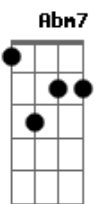

© ukulele-chords.com