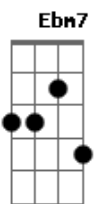

© ukulele-chords.com

Eu te ouvi demais
Bbm B
E me vi refém dos teus planos
Ebm Db
Me entreguei a tempo de dizer
Bbm B
Foi tudo engano

Ebm Db
Não há como ser
Bbm B
Mas do que eu pensei que seria
Ebm Db
Te falar das coisas te contar dos sonhos
Bbm B
Poder dividir os meus dias

Gb
Vai viver a vida assim mesmo
Ebm
Sabe exatamente a hora
Db
Que tem de ir embora
B
E não vê mais defeito

Gb
Vai correr o mundo ao contrario
Ebm
Dividir a sombra e horário
Db Abm7
Vai parar o tempo no grito
Gb B Db
E não vê nada errado porque
Gb Ebm7
Se ver vivo

Db Abm7
Vai parar o tempo no grito
Gb B Db
E não vê nada errado porque
Gb
Se ver vivo