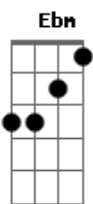

© ukulele-chords.com