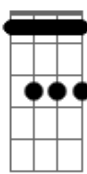

Zimbra - Lua Cheia

tom:

Intro: Fm Cm Ab Ab7M G

[Primeira Parte]

Fm
Me diga que não vai embora
Fm
Se for me leva com você
Fm
É claro que eu não tenho hora
Fm
O tempo que anda agora
Fm
É falta de querer dizer
Bb
Tá tão feliz quem tem um pouco
Bb
E sabe como se entender
Fm
A escuridão parece pouco
Fm
Parece pouco pra você

[Refrão]

Ab7M G Fm Eb
Lua cheia faz meu dia nascer
Ab7M G Fm Eb
Fica à vontade, eu tô aqui pra te ver
Ab7M G
Espero tanto pra te ouvir

[Verso]

Fm
Me diga que não vai embora
Fm
Se for me leva com você
Fm
É claro que eu não tenho hora
Fm
O tempo que anda agora
Fm
É falta de querer dizer

Bb
Tá tão feliz quem tem um pouco
Bb
E sabe como se entender
Fm
A escuridão parece pouco
Fm
Parece pouco pra você

[Refrão]

Ab7M G Fm Eb
Lua cheia faz meu dia nascer
Ab7M G Fm Eb
Fica à vontade, eu tô aqui pra te ver
Ab7M G
Espero tanto pra te ouvir

[Ponte]

Ab Fm
Acesa é bem mais que o Sol
e muito me encanta Ab
Não sabe dançar, eu sei Fm
A gente só canta Ab
Espera pra ver se vai poder me ajudar G
Depois de tanto tempo longe sem brilhar
[Refrão]

Ab7M G Fm
Lua cheia faz meu dia nascer
Ab7M G Fm
Fica à vontade, eu tô aqui pra te ver
Ab7M G
Espero tanto pra te ouvir
Ab7M G
Espero tanto pra te ouvir
Ab7M G
Eu espero tanto pra te ouvir
Ab
Me chamar

Acordes

Ab7M