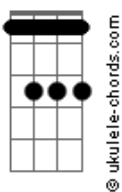

Zimbra - Lua Cheia

tom:

Intro: Fm Cm Ab Ab7M G

[Primeira Parte]

Fm
Me diga que não vai embora
Fm
Se for me leva com você
Fm
É claro que eu não tenho hora
Fm
O tempo que anda agora
Fm
É falta de querer dizer
Bb
Tá tão feliz quem tem um pouco
Bb
E sabe como se entender
Fm
A escuridão parece pouco
Fm
Parece pouco pra você

[Refrão]

Ab7M G Fm Eb
Lua cheia faz meu dia nascer
Ab7M G Fm Eb
Fica à vontade, eu tô aqui pra te ver
Ab7M G
Espero tanto pra te ouvir

[Verso]

Fm
Me diga que não vai embora
Fm
Se for me leva com você
Fm
É claro que eu não tenho hora
Fm
O tempo que anda agora
Fm
É falta de querer dizer

Bb
Tá tão feliz quem tem um pouco
Bb
E sabe como se entender
Fm
A escuridão parece pouco
Fm
Parece pouco pra você

[Refrão]

Ab7M G Fm Eb
Lua cheia faz meu dia nascer
Ab7M G Fm Eb
Fica à vontade, eu tô aqui pra te ver
Ab7M G
Espero tanto pra te ouvir

[Ponte]

Ab Fm
Acesa é bem mais que o Sol
e muito me encanta Ab Fm
Não sabe dançar, eu sei
A gente só canta Ab Fm G
Espera pra ver se vai poder me ajudar
G
Depois de tanto tempo longe sem brilhar
[Refrão]

Ab7M G Fm
Lua cheia faz meu dia nascer
Ab7M G Fm
Fica à vontade, eu tô aqui pra te ver
Ab7M G
Espero tanto pra te ouvir
Ab7M G
Espero tanto pra te ouvir
Ab7M G
Eu espero tanto pra te ouvir
Ab
Me chamar

Acordes

Ab7M