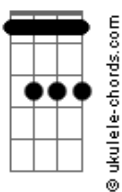

Zimbra - Lua Cheia

tom:

Intro: Fm Cm Ab Ab7M G

[Primeira Parte]

Fm
Me diga que não vai embora
Fm
Se for me leva com você
Fm
É claro que eu não tenho hora
Fm
O tempo que anda agora
Fm
É falta de querer dizer
Bb
Tá tão feliz quem tem um pouco
Bb
E sabe como se entender
Fm
A escuridão parece pouco
Fm
Parece pouco pra você

[Refrão]

Ab7M G Fm Eb
Lua cheia faz meu dia nascer
Ab7M G Fm Eb
Fica à vontade, eu tô aqui pra te ver
Ab7M G
Espero tanto pra te ouvir

[Verso]

Fm
Me diga que não vai embora
Fm
Se for me leva com você
Fm
É claro que eu não tenho hora
Fm
O tempo que anda agora
Fm
É falta de querer dizer

Bb
Tá tão feliz quem tem um pouco
Bb
E sabe como se entender
Fm
A escuridão parece pouco
Fm
Parece pouco pra você

[Refrão]

Ab7M G Fm Eb
Lua cheia faz meu dia nascer
Ab7M G Fm Eb
Fica à vontade, eu tô aqui pra te ver
Ab7M G
Espero tanto pra te ouvir

[Ponte]

Ab Fm
Acesa é bem mais que o Sol
e muito me encanta Ab
Não sabe dançar, eu sei Fm
A gente só canta Ab
Espera pra ver se vai poder me ajudar G
Depois de tanto tempo longe sem brilhar
[Refrão]

Ab7M G Fm
Lua cheia faz meu dia nascer
Ab7M G Fm
Fica à vontade, eu tô aqui pra te ver
Ab7M G
Espero tanto pra te ouvir
Ab7M G
Espero tanto pra te ouvir
Ab7M G
Eu espero tanto pra te ouvir
Ab
Me chamar

Acordes

Ab7M