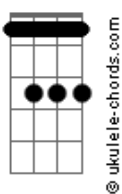

Zimbra - Lua Cheia

tom:

Intro: Fm Cm Ab Ab7M G

[Primeira Parte]

Fm
Me diga que não vai embora
Fm
Se for me leva com você
Fm
É claro que eu não tenho hora
Fm
O tempo que anda agora
Fm
É falta de querer dizer
Bb
Tá tão feliz quem tem um pouco
Bb
E sabe como se entender
Fm
A escuridão parece pouco
Fm
Parece pouco pra você

[Refrão]

Ab7M G Fm Eb
Lua cheia faz meu dia nascer
Ab7M G Fm Eb
Fica à vontade, eu tô aqui pra te ver
Ab7M G
Espero tanto pra te ouvir

[Verso]

Fm
Me diga que não vai embora
Fm
Se for me leva com você
Fm
É claro que eu não tenho hora
Fm
O tempo que anda agora
Fm
É falta de querer dizer

Bb
Tá tão feliz quem tem um pouco
Bb
E sabe como se entender
Fm
A escuridão parece pouco
Fm
Parece pouco pra você

[Refrão]

Ab7M G Fm Eb
Lua cheia faz meu dia nascer
Ab7M G Fm Eb
Fica à vontade, eu tô aqui pra te ver
Ab7M G
Espero tanto pra te ouvir

[Ponte]

Ab Fm
Acesa é bem mais que o Sol
e muito me encanta Ab
Não sabe dançar, eu sei Fm
A gente só canta Ab
Espera pra ver se vai poder me ajudar G
Depois de tanto tempo longe sem brilhar
[Refrão]

Ab7M G Fm
Lua cheia faz meu dia nascer
Ab7M G Fm
Fica à vontade, eu tô aqui pra te ver
Ab7M G
Espero tanto pra te ouvir
Ab7M G
Espero tanto pra te ouvir
Ab7M G
Eu espero tanto pra te ouvir
Ab
Me chamar

Acordes

Ab7M