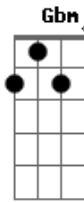

© ukulele-chords.com