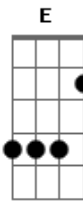

© ukulele-chords.com