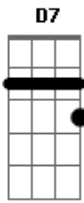

Vivi bem mais

Bm7 E

E a ordem nunca vou saber

[REFRÃO]

Gbm A

Mas só não vai dizer pra mim

D7 Dbm

Que o cronograma atrapalhou sua direção

Gbm A

Você já sabe todo o fim

D7 Dbm

0 tempo todo isso ficou sobre a sua mão (2x)

Acordes

© ukulele-chords.com

© ukulele-chords.com

© ukulele-chords.com