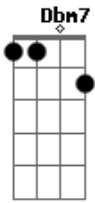

Vivi bem mais

Bm7 E

E a ordem nunca vou saber

[REFRÃO]

Gbm A

Mas só não vai dizer pra mim

D7 Dbm

Que o cronograma atrapalhou sua direção

Gbm A

Você já sabe todo o fim

D7 Dbm

0 tempo todo isso ficou sobre a sua mão (2x)

Acordes

© ukulele-chords.com

© ukulele-chords.com

© ukulele-chords.com