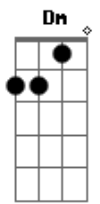

# Zimbra - A Porta

Tom: F

**Dm**  
A porta bateu, se lá ninguém me ouviu  
**Gm** **A**  
Não soube dizer o que é que foi que viu  
**Bb**  
Lá fora, o vento passa e canta  
Levando a esperança  
**Dm**  
Ouvi dizer que muitos não vão,  
**Gm**  
Pagar pra ver aonde chegará  
**A**  
Essa doce ilusão

Solo: **Dm Bb F C A Dm Bb F C A**

**G** **A** **Dm**  
Quando chegarmos ao final  
(liberta minha mente)  
**G** **A** **Dm**  
Me livra logo desse mal  
(me faz olhar pra frente)  
**G** **A** **C** **Bb**  
Me mostra agora que ser diferente é tão igual,  
**F** **A**  
Que ser normal

**Dm** **Bb**  
Sinto que posso saber, de algo que você nunca  
**F** **C** **A**  
Se importou, nem fez questão de perceber  
**Dm** **Bb**  
Verdades abrem portas, mentiras são supostas  
**F** **C** **A**  
Invenções que você nunca diz saber  
**Dm** **Bb** **F**