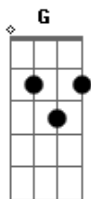

© ukulele-chords.com