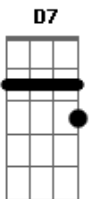

© ukulele-chords.com