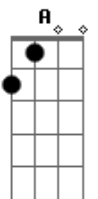

© ukulele-chords.com