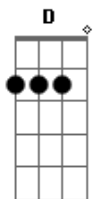

Zilo e Zalo - Viola Velha

tom:

D

Intro: A G D A7 D

D G D
Viola pendurada ali no prego

Herança que eu carrego até o fim da minha vida

G A7
Viola que tocava pelas ruas

G D A7 D D7
Em tantas noites de Lua você foi a preferida

G D G
Viola que ponteava em serenata

A7 D
Por toda a zona da mata onde eu era morador

A7 G D
O meu parceiro que por lá ainda mora

A7 D A7 D
Já não toca mais viola já não é mais cantador

D G D
Viola quantas vezes debrucei

G A7
Em seu bojo solucei chorei sem consolação

G A7
Há tempos nos meus braços não te pego

G D A7 D D7

Mas viola eu te carrego dentro do meu coração

G D G
Viola velha amiga de seresta

A7 D
Só você é o que me resta de um passado que morreu

A7 G D
Suas cordas já estão enferrujadas

A7 D A7 D
Num cantinho abandonada solitária como eu

D G D
Viola está perto nosso fim

G A7
Pressinto dentro de mim o final dos dias meus

G A7
Sinto minhas forças fraquejando

G D A7 D D7
Vejo se aproximando o momento do adeus

G D G
Viola em meu último abrigo

A7 D
Eu quero junto contigo só você que me consola

A7 G D
Eu quero escrito em minha campa esse letreiro

A7 D A7 D
Aqui jaz um violeiro e sua querida viola

?

Acordes

© ukulele-chords.com