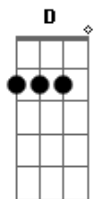

Zilo e Zalo - Viola Velha

tom:

D

Intro: A G D A7 D

Viola pendurada ali no prego

Herança que eu carrego até o fim da minha vida

Viola que tocava pelas ruas

Em tantas noites de Lua você foi a preferida

Viola que ponteava em serenata

Por toda a zona da mata onde eu era morador

O meu parceiro que por lá ainda mora

Já não toca mais viola já não é mais cantador

Viola quantas vezes debrucei

Em seu bojo soluzei chorei sem consolação

Há tempos nos meus braços não te pego

Acordes

© ukulele-chords.com