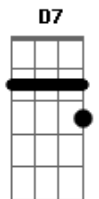

# Zilo e Zalo - Viola Velha

tom:

D

Intro: A G D A7 D

Viola pendurada ali no prego

Herança que eu carrego até o fim da minha vida

Viola que tocava pelas ruas

Em tantas noites de Lua você foi a preferida

## Acordes

© ukulele-chords.com

© ukulele-chords.com

© ukulele-chords.com

© ukulele-chords.com

© ukulele-chords.com

Mas viola eu te carrego dentro do meu coração

Viola velha amiga de seresta