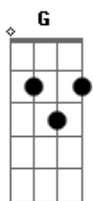

Zilo e Zalo - Laço de Couro

tom:

Intro: D7 G D7 G

G D7 C G
Um laço de couro trançado faz parte da minha história

D7 C G
Ele me traz ao passado de volta em minha memória

D7 G
Quando naquela fazenda com esse laço na mão

C D7 G
Lacei a mais linda prenda com um pealo no coração

A7 D
Meu velho laço trançado do couro de um boi de corte
A7 G

D D7

Me lembro quanto você era forte hoje está inútil num canto encostado

G D7 G
Meu velho laço, você também lembra deste laçador

C D7 G
Que foi pealado no laço do amor igual a você estou abandonado

G D7 C G
Meu velho laço de couro com o tempo arrebentou

D7 C G
Minha amada meu tesouro por outro me desprezou

D7 G
Hoje eu tenho guardado igual relíquia de ouro

C D7 G
Lá no galpão pendurado meu velho laço de couro

Acordes

© ukulele-chords.com

© ukulele-chords.com

© ukulele-chords.com

© ukulele-chords.com

© ukulele-chords.com