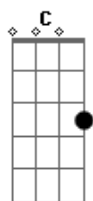

Zilo e Zalo - Laço de Couro

tom:

Intro: D7 G D7 G

G D7 C G
Um laço de couro trançado faz parte da minha história

D7 C G
Ele me traz ao passado de volta em minha memória

D7 G
Quando naquela fazenda com esse laço na mão

C D7 G
Lacei a mais linda prenda com um pealo no coração

A7 D
Meu velho laço trançado do couro de um boi de corte
A7 G

D D7

Me lembro quanto você era forte hoje está inútil num canto encostado

G D7 G
Meu velho laço, você também lembra deste laçador

C D7 G
Lá no galpão pendurado meu velho laço de couro

Acordes

© ukulele-chords.com

© ukulele-chords.com

© ukulele-chords.com

© ukulele-chords.com

© ukulele-chords.com