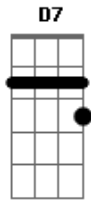

Zilo e Zalo - Laço de Couro

tom:

Intro: D7 G D7 G

G D7 C G
Um laço de couro trançado faz parte da minha história

D7 C G
Ele me traz ao passado de volta em minha memória

D7 G
Quando naquela fazenda com esse laço na mão

C D7 G
Lacei a mais linda prenda com um pealo no coração

A7 D
Meu velho laço trançado do couro de um boi de corte
A7 G

D D7

Me lembro quanto você era forte hoje está inútil num canto encostado

G D7 G
Meu velho laço, você também lembra deste laçador

C D7 G
Que foi pealado no laço do amor igual a você estou abandonado

G D7 C G
Meu velho laço de couro com o tempo arrebentou

D7 C G
Minha amada meu tesouro por outro me desprezou

D7 G
Hoje eu tenho guardado igual relíquia de ouro

C D7 G
Lá no galpão pendurado meu velho laço de couro

Acordes

© ukulele-chords.com

© ukulele-chords.com

© ukulele-chords.com

© ukulele-chords.com

© ukulele-chords.com