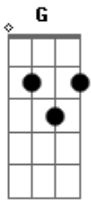

Zilo e Zalo - Laço de Couro

tom:

Intro: D7 G D7 G

G D7 C G
Um laço de couro trançado faz parte da minha história

D7 C G
Ele me traz ao passado de volta em minha memória

D7 G
Quando naquela fazenda com esse laço na mão

C D7 G
Lacei a mais linda prenda com um pealo no coração

A7 D
Meu velho laço trançado do couro de um boi de corte
A7 G

D D7

Me lembro quanto você era forte hoje está inútil num canto encostado

G D7 G
Meu velho laço, você também lembra deste laçador

C D7 G
Que foi pealado no laço do amor igual a você estou abandonado

G D7 C G
Meu velho laço de couro com o tempo arrebentou

D7 C G
Minha amada meu tesouro por outro me desprezou

D7 G
Hoje eu tenho guardado igual relíquia de ouro

C D7 G
Lá no galpão pendurado meu velho laço de couro

Acordes

© ukulele-chords.com

© ukulele-chords.com

© ukulele-chords.com

© ukulele-chords.com

© ukulele-chords.com