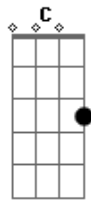

Zilo e Zalo - Laço de Couro

tom:

Intro: D7 G D7 G

G D7 C G
Um laço de couro trançado faz parte da minha história

D7 C G
Ele me traz ao passado de volta em minha memória

D7 G
Quando naquela fazenda com esse laço na mão

C D7 G
Lacei a mais linda prenda com um pealo no coração

A7 D
Meu velho laço trançado do couro de um boi de corte
A7 G

D D7

Me lembro quanto você era forte hoje está inútil num canto encostado

G D7 G
Meu velho laço, você também lembra deste laçador

C D7 G
Lá no galpão pendurado meu velho laço de couro

Acordes

© ukulele-chords.com

© ukulele-chords.com

© ukulele-chords.com

© ukulele-chords.com

© ukulele-chords.com