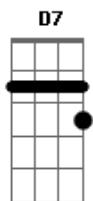

C D7 G
Lacei a mais linda prenda com um pealo no coração

A7 D
Meu velho laço trançado do couro de um boi de corte
A7 G

D D7

Me lembro quanto você era forte hoje está inútil num canto encostado

G D7 G
Meu velho laço, você também lembra deste laçador

C D7 G
Que foi pealado no laço do amor igual a você estou abandonado

G D7 C G
Meu velho laço de couro com o tempo arrebentou

D7 C G
Minha amada meu tesouro por outro me desprezou

D7 G
Hoje eu tenho guardado igual relíquia de ouro

C D7 G
Lá no galpão pendurado meu velho laço de couro

Acordes

© ukulele-chords.com

© ukulele-chords.com

© ukulele-chords.com

© ukulele-chords.com

© ukulele-chords.com