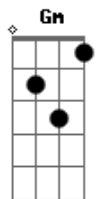

Zilo e Zalo - Cruz da Saudade

tom:

Intro: F D7 Gm C7
F Gm C7 F

F C7 F
Quem já teve na vida um amor
C7
Quem feliz foi nos braços de alguém

Que sentiu de um beijo o calor
F
Não suporta viver sem ninguém
C7 F
Já senti tanta felicidade
C7
Hoje sinto a alma ferida

Carregando a cruz da saudade
G7 C7 F
Pela estrada cruel desta vida

F C7 F
Só me resta chorar tua ausência
C7
Remoendo em meu peito esta dor

Carregando pra o fim da existência

Acordes

© ukulele-chords.com

© ukulele-chords.com

© ukulele-chords.com

© ukulele-chords.com

© ukulele-chords.com

A saudade do teu falso amor
C7 F
Me entreguei à maldita bebida
C7
Procurando em vão te esquecer
Quem perdeu com amor nesta vida
G7 C7 F
Não tem mais ilusão em viver
F C7 F
Vou embora talvez para sempre
C7
Vou pra longe cumprir minha sorte
Essa mágoa que levo na mente
F
Me arrasta ao rumo da morte
C7 F
O desgosto que eu sinto e profundo
C7
Sinto aos poucos chegando meu fim
Nada mais eu espero no mundo
G7 C7 F
Pois você já não gosta de mim