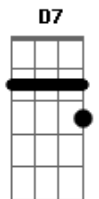

# Zilo e Zalo - Cruz da Saudade

tom:

Intro: F D7 Gm C7  
F Gm C7 F

F C7 F  
Quem já teve na vida um amor  
C7  
Quem feliz foi nos braços de alguém

Que sentiu de um beijo o calor  
F  
Não suporta viver sem ninguém  
C7 F  
Já senti tanta felicidade  
C7  
Hoje sinto a alma ferida

Carregando a cruz da saudade  
G7 C7 F  
Pela estrada cruel desta vida

F C7 F  
Só me resta chorar tua ausência  
C7  
Remoendo em meu peito esta dor

Carregando pra o fim da existência

## Acordes

© ukulele-chords.com

© ukulele-chords.com

© ukulele-chords.com

© ukulele-chords.com

© ukulele-chords.com

A saudade do teu falso amor  
C7 F  
Me entreguei à maldita bebida  
C7  
Procurando em vão te esquecer  
Quem perdeu com amor nesta vida  
G7 C7 F  
Não tem mais ilusão em viver  
F C7 F  
Vou embora talvez para sempre  
C7  
Vou pra longe cumprir minha sorte  
Essa mágoa que levo na mente  
F  
Me arrasta ao rumo da morte  
C7 F  
O desgosto que eu sinto e profundo  
C7  
Sinto aos poucos chegando meu fim  
Nada mais eu espero no mundo  
G7 C7 F  
Pois você já não gosta de mim