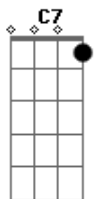

# Zilo e Zalo - Cruz da Saudade

tom:

Intro: F D7 Gm C7  
F Gm C7 F

F C7 F  
Quem já teve na vida um amor  
C7  
Quem feliz foi nos braços de alguém

Que sentiu de um beijo o calor  
F  
Não suporta viver sem ninguém  
C7 F  
Já senti tanta felicidade  
C7  
Hoje sinto a alma ferida

Carregando a cruz da saudade  
G7 C7 F  
Pela estrada cruel desta vida

F C7 F  
Só me resta chorar tua ausência  
C7  
Remoendo em meu peito esta dor

Carregando pra o fim da existência

## Acordes

© ukulele-chords.com

© ukulele-chords.com

© ukulele-chords.com

© ukulele-chords.com

© ukulele-chords.com

A saudade do teu falso amor  
C7 F  
Me entreguei à maldita bebida  
C7  
Procurando em vão te esquecer  
Quem perdeu com amor nesta vida  
G7 C7 F  
Não tem mais ilusão em viver  
F C7 F  
Vou embora talvez para sempre  
C7  
Vou pra longe cumprir minha sorte  
Essa mágoa que levo na mente  
F  
Me arrasta ao rumo da morte  
C7 F  
O desgosto que eu sinto e profundo  
C7  
Sinto aos poucos chegando meu fim  
Nada mais eu espero no mundo  
G7 C7 F  
Pois você já não gosta de mim