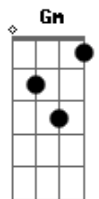

# Zilo e Zalo - Cruz da Saudade

tom:

Intro: F D7 Gm C7  
F Gm C7 F

F C7 F  
Quem já teve na vida um amor  
C7  
Quem feliz foi nos braços de alguém

Que sentiu de um beijo o calor  
F  
Não suporta viver sem ninguém  
C7 F  
Já senti tanta felicidade  
C7  
Hoje sinto a alma ferida

Carregando a cruz da saudade  
G7 C7 F  
Pela estrada cruel desta vida

F C7 F  
Só me resta chorar tua ausência  
C7  
Remoendo em meu peito esta dor

Carregando pra o fim da existência

## Acordes

© ukulele-chords.com

© ukulele-chords.com

© ukulele-chords.com

© ukulele-chords.com

© ukulele-chords.com

A saudade do teu falso amor  
C7 F  
Me entreguei à maldita bebida  
C7  
Procurando em vão te esquecer  
Quem perdeu com amor nesta vida  
G7 C7 F  
Não tem mais ilusão em viver  
F C7 F  
Vou embora talvez para sempre  
C7  
Vou pra longe cumprir minha sorte  
Essa mágoa que levo na mente  
F  
Me arrasta ao rumo da morte  
C7 F  
O desgosto que eu sinto e profundo  
C7  
Sinto aos poucos chegando meu fim  
Nada mais eu espero no mundo  
G7 C7 F  
Pois você já não gosta de mim