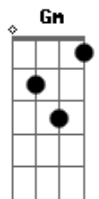

Zilo e Zalo - Cruz da Saudade

tom:

Intro: F D7 Gm C7
F Gm C7 F

F C7 F
Quem já teve na vida um amor
C7
Quem feliz foi nos braços de alguém

Que sentiu de um beijo o calor
F
Não suporta viver sem ninguém
C7 F
Já senti tanta felicidade
C7
Hoje sinto a alma ferida

Carregando a cruz da saudade
G7 C7 F
Pela estrada cruel desta vida

F C7 F
Só me resta chorar tua ausência
C7
Remoendo em meu peito esta dor

Carregando pra o fim da existência

Acordes

© ukulele-chords.com

© ukulele-chords.com

© ukulele-chords.com

© ukulele-chords.com

© ukulele-chords.com

A saudade do teu falso amor
C7 F
Me entreguei à maldita bebida
C7
Procurando em vão te esquecer
C7
Quem perdeu com amor nesta vida
G7 C7 F
Não tem mais ilusão em viver
F C7 F
Vou embora talvez para sempre
C7
Vou pra longe cumprir minha sorte
C7
Essa mágoa que levo na mente
F
Me arrasta ao rumo da morte
C7 F
O desgosto que eu sinto e profundo
C7
Sinto aos poucos chegando meu fim
F
Nada mais eu espero no mundo
G7 C7 F
Pois você já não gosta de mim