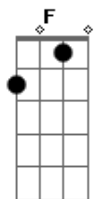

Zilo e Zalo - Cruz da Saudade

tom:

Intro: F D7 Gm C7
F Gm C7 F

F C7 F
Quem já teve na vida um amor
C7
Quem feliz foi nos braços de alguém

Que sentiu de um beijo o calor
F
Não suporta viver sem ninguém
C7 F
Já senti tanta felicidade
C7
Hoje sinto a alma ferida

Carregando a cruz da saudade
G7 C7 F
Pela estrada cruel desta vida

F C7 F
Só me resta chorar tua ausência
C7
Remoendo em meu peito esta dor

Carregando pra o fim da existência

Acordes

© ukulele-chords.com

© ukulele-chords.com

© ukulele-chords.com

© ukulele-chords.com

© ukulele-chords.com

A saudade do teu falso amor
C7 F
Me entreguei à maldita bebida
C7
Procurando em vão te esquecer
Quem perdeu com amor nesta vida
G7 C7 F
Não tem mais ilusão em viver
F C7 F
Vou embora talvez para sempre
C7
Vou pra longe cumprir minha sorte
Essa mágoa que levo na mente
F
Me arrasta ao rumo da morte
C7 F
O desgosto que eu sinto e profundo
C7
Sinto aos poucos chegando meu fim
Nada mais eu espero no mundo
G7 C7 F
Pois você já não gosta de mim