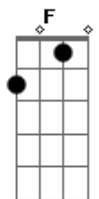

Zilo e Zalo - Cruz da Saudade

tom:

Intro: F D7 Gm C7
F Gm C7 F

F C7 F
Quem já teve na vida um amor
C7
Quem feliz foi nos braços de alguém

Que sentiu de um beijo o calor
F
Não suporta viver sem ninguém
C7 F
Já senti tanta felicidade
C7
Hoje sinto a alma ferida

Carregando a cruz da saudade
G7 C7 F
Pela estrada cruel desta vida

F C7 F
Só me resta chorar tua ausência
C7
Remoendo em meu peito esta dor

Carregando pra o fim da existência

Acordes

© ukulele-chords.com

© ukulele-chords.com

© ukulele-chords.com

© ukulele-chords.com

© ukulele-chords.com

A saudade do teu falso amor
C7 F
Me entreguei à maldita bebida
C7
Procurando em vão te esquecer
C7
Quem perdeu com amor nesta vida
G7 C7 F
Não tem mais ilusão em viver
F C7 F
Vou embora talvez para sempre
C7
Vou pra longe cumprir minha sorte
C7
Essa mágoa que levo na mente
F
Me arrasta ao rumo da morte
C7 F
O desgosto que eu sinto e profundo
C7
Sinto aos poucos chegando meu fim
F
Nada mais eu espero no mundo
G7 C7 F
Pois você já não gosta de mim