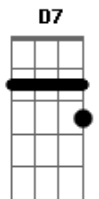

Zilo e Zalo - Cruz da Saudade

tom:

Intro: F D7 Gm C7
F Gm C7 F

F C7 F
Quem já teve na vida um amor
C7
Quem feliz foi nos braços de alguém

Que sentiu de um beijo o calor
F
Não suporta viver sem ninguém
C7 F
Já senti tanta felicidade
C7
Hoje sinto a alma ferida

Carregando a cruz da saudade
G7 C7 F
Pela estrada cruel desta vida

F C7 F
Só me resta chorar tua ausência
C7
Remoendo em meu peito esta dor

Carregando pra o fim da existência

Acordes

© ukulele-chords.com

© ukulele-chords.com

© ukulele-chords.com

© ukulele-chords.com

© ukulele-chords.com

A saudade do teu falso amor
C7 F
Me entreguei à maldita bebida
C7
Procurando em vão te esquecer
Quem perdeu com amor nesta vida
G7 C7 F
Não tem mais ilusão em viver
F C7 F
Vou embora talvez para sempre
C7
Vou pra longe cumprir minha sorte
Essa mágoa que levo na mente
F
Me arrasta ao rumo da morte
C7 F
O desgosto que eu sinto e profundo
C7
Sinto aos poucos chegando meu fim
Nada mais eu espero no mundo
G7 C7 F
Pois você já não gosta de mim