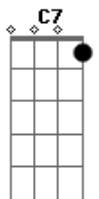

Zilo e Zalo - Cruz da Saudade

tom:

Intro: F D7 Gm C7
F Gm C7 F

F C7 F
Quem já teve na vida um amor
C7
Quem feliz foi nos braços de alguém

Que sentiu de um beijo o calor
F
Não suporta viver sem ninguém
C7 F
Já senti tanta felicidade
C7
Hoje sinto a alma ferida

Carregando a cruz da saudade
G7 C7 F
Pela estrada cruel desta vida

F C7 F
Só me resta chorar tua ausência
C7
Remoendo em meu peito esta dor

Carregando pra o fim da existência

Acordes

© ukulele-chords.com

© ukulele-chords.com

© ukulele-chords.com

© ukulele-chords.com

© ukulele-chords.com

A saudade do teu falso amor
C7 F
Me entreguei à maldita bebida
C7
Procurando em vão te esquecer
Quem perdeu com amor nesta vida
G7 C7 F
Não tem mais ilusão em viver
F C7 F
Vou embora talvez para sempre
C7
Vou pra longe cumprir minha sorte
Essa mágoa que levo na mente
F
Me arrasta ao rumo da morte
C7 F
O desgosto que eu sinto e profundo
C7
Sinto aos poucos chegando meu fim
Nada mais eu espero no mundo
G7 C7 F
Pois você já não gosta de mim