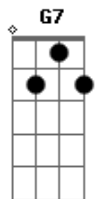

Zilo e Zalo - Cruz da Saudade

tom:

Intro: F D7 Gm C7
F Gm C7 F

F C7 F
Quem já teve na vida um amor
C7
Quem feliz foi nos braços de alguém

Que sentiu de um beijo o calor
F
Não suporta viver sem ninguém
C7 F
Já senti tanta felicidade
C7
Hoje sinto a alma ferida

Carregando a cruz da saudade
G7 C7 F
Pela estrada cruel desta vida

F C7 F
Só me resta chorar tua ausência
C7
Remoendo em meu peito esta dor

Carregando pra o fim da existência

Acordes

© ukulele-chords.com

© ukulele-chords.com

© ukulele-chords.com

© ukulele-chords.com

© ukulele-chords.com

A saudade do teu falso amor
C7 F
Me entreguei à maldita bebida
C7
Procurando em vão te esquecer
C7
Quem perdeu com amor nesta vida
G7 C7 F
Não tem mais ilusão em viver
F C7 F
Vou embora talvez para sempre
C7
Vou pra longe cumprir minha sorte
C7
Essa mágoa que levo na mente
F
Me arrasta ao rumo da morte
C7 F
O desgosto que eu sinto e profundo
C7
Sinto aos poucos chegando meu fim
F
Nada mais eu espero no mundo
G7 C7 F
Pois você já não gosta de mim