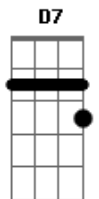

Zilo e Zalo - Cruz da Saudade

tom:

Intro: F D7 Gm C7
F Gm C7 F

F C7 F
Quem já teve na vida um amor
C7
Quem feliz foi nos braços de alguém

Que sentiu de um beijo o calor
F
Não suporta viver sem ninguém
C7 F
Já senti tanta felicidade
C7
Hoje sinto a alma ferida

Carregando a cruz da saudade
G7 C7 F
Pela estrada cruel desta vida

F C7 F
Só me resta chorar tua ausência
C7
Remoendo em meu peito esta dor

Carregando pra o fim da existência

Acordes

© ukulele-chords.com

© ukulele-chords.com

© ukulele-chords.com

© ukulele-chords.com

© ukulele-chords.com

A saudade do teu falso amor
C7 F
Me entreguei à maldita bebida
C7
Procurando em vão te esquecer
C7
Quem perdeu com amor nesta vida
G7 C7 F
Não tem mais ilusão em viver
F C7 F
Vou embora talvez para sempre
C7
Vou pra longe cumprir minha sorte
C7
Essa mágoa que levo na mente
F
Me arrasta ao rumo da morte
C7 F
O desgosto que eu sinto e profundo
C7
Sinto aos poucos chegando meu fim
F
Nada mais eu espero no mundo
G7 C7 F
Pois você já não gosta de mim