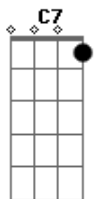

Zilo e Zalo - Cruz da Saudade

tom:

Intro: F D7 Gm C7
F Gm C7 F

F C7 F
Quem já teve na vida um amor
C7
Quem feliz foi nos braços de alguém

Que sentiu de um beijo o calor
F
Não suporta viver sem ninguém
C7 F
Já senti tanta felicidade
C7
Hoje sinto a alma ferida

Carregando a cruz da saudade
G7 C7 F
Pela estrada cruel desta vida

F C7 F
Só me resta chorar tua ausência
C7
Remoendo em meu peito esta dor

Carregando pra o fim da existência

Acordes

© ukulele-chords.com

© ukulele-chords.com

© ukulele-chords.com

© ukulele-chords.com

© ukulele-chords.com

A saudade do teu falso amor
C7 F
Me entreguei à maldita bebida
C7
Procurando em vão te esquecer
C7
Quem perdeu com amor nesta vida
G7 C7 F
Não tem mais ilusão em viver
F C7 F
Vou embora talvez para sempre
C7
Vou pra longe cumprir minha sorte
C7
Essa mágoa que levo na mente
F
Me arrasta ao rumo da morte
C7 F
O desgosto que eu sinto e profundo
C7
Sinto aos poucos chegando meu fim
F
Nada mais eu espero no mundo
G7 C7 F
Pois você já não gosta de mim