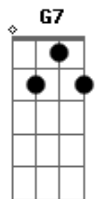

Zilo e Zalo - Cruz da Saudade

tom:

Intro: F D7 Gm C7
F Gm C7 F

F C7 F
Quem já teve na vida um amor
C7
Quem feliz foi nos braços de alguém

Que sentiu de um beijo o calor
F
Não suporta viver sem ninguém
C7 F
Já senti tanta felicidade
C7
Hoje sinto a alma ferida

Carregando a cruz da saudade
G7 C7 F
Pela estrada cruel desta vida

F C7 F
Só me resta chorar tua ausência
C7
Remoendo em meu peito esta dor

Carregando pra o fim da existência

Acordes

© ukulele-chords.com

© ukulele-chords.com

© ukulele-chords.com

© ukulele-chords.com

© ukulele-chords.com

A saudade do teu falso amor
C7 F
Me entreguei à maldita bebida
C7
Procurando em vão te esquecer
Quem perdeu com amor nesta vida
G7 C7 F
Não tem mais ilusão em viver
F C7 F
Vou embora talvez para sempre
C7
Vou pra longe cumprir minha sorte
Essa mágoa que levo na mente
F
Me arrasta ao rumo da morte
C7 F
O desgosto que eu sinto e profundo
C7
Sinto aos poucos chegando meu fim
Nada mais eu espero no mundo
G7 C7 F
Pois você já não gosta de mim