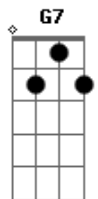

# Zilo e Zalo - Cruz da Saudade

tom:

Intro: F D7 Gm C7  
F Gm C7 F

F C7 F  
Quem já teve na vida um amor  
C7  
Quem feliz foi nos braços de alguém

Que sentiu de um beijo o calor  
F  
Não suporta viver sem ninguém  
C7 F  
Já senti tanta felicidade  
C7  
Hoje sinto a alma ferida

Carregando a cruz da saudade  
G7 C7 F  
Pela estrada cruel desta vida

F C7 F  
Só me resta chorar tua ausência  
C7  
Remoendo em meu peito esta dor

Carregando pra o fim da existência

## Acordes

© ukulele-chords.com

© ukulele-chords.com

© ukulele-chords.com

© ukulele-chords.com

© ukulele-chords.com

A saudade do teu falso amor  
C7 F  
Me entreguei à maldita bebida  
C7  
Procurando em vão te esquecer  
Quem perdeu com amor nesta vida  
G7 C7 F  
Não tem mais ilusão em viver  
F C7 F  
Vou embora talvez para sempre  
C7  
Vou pra longe cumprir minha sorte  
Essa mágoa que levo na mente  
F  
Me arrasta ao rumo da morte  
C7 F  
O desgosto que eu sinto e profundo  
C7  
Sinto aos poucos chegando meu fim  
Nada mais eu espero no mundo  
G7 C7 F  
Pois você já não gosta de mim