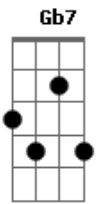

Zilo e Zalo - Colibri Noturno

tom:

Intro: **B** **Dbm** **Gb7**
B **Gb** **B**

B
 Quando a noite chegar novamente
 Não serei mais o teu bem amado

Outros lábios beijando teus lábios
 Apagando o nosso passado

B
 Eu também muito longe de ti
 De outros lábios terei o calor

Gb **B**
 Apagando pra sempre a lembrança
 Nessa nossa noitada de amor

Db7 **Gb**
 Eu vou agora tomar outro rumo
 Eu me chamo colibri noturno

Gb **B**
 A voar de jardim em jardim
 Vai um amor outro vem sem demora

E **Gb** **B**
 Nosso amor foi pra passar as horas
 Já chegou o instante do fim..!

Acordes

© ukulele-chords.com

© ukulele-chords.com

© ukulele-chords.com