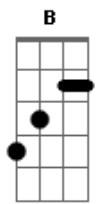

Zilo e Zalo - Colibri Noturno

tom:

Intro: **B** **Dbm** **Gb7**
B **Gb** **B**

B
 Quando a noite chegar novamente
 Não serei mais o teu bem amado

Outros lábios beijando teus lábios
 Apagando o nosso passado

B
 Eu também muito longe de ti
 De outros lábios terei o calor

Gb **B**
 Apagando pra sempre a lembrança
 Nessa nossa noitada de amor

Db7 **Gb**
 Eu vou agora tomar outro rumo
 Eu me chamo colibri noturno

Gb **B**
 A voar de jardim em jardim
 Vai um amor outro vem sem demora

E **Gb** **B**
 Nosso amor foi pra passar as horas
 Já chegou o instante do fim..!

Acordes

© ukulele-chords.com

© ukulele-chords.com

© ukulele-chords.com