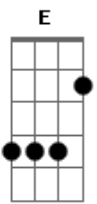

© ukulele-chords.com