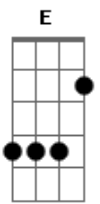

© ukulele-chords.com