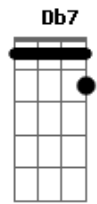

© ukulele-chords.com