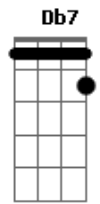

© ukulele-chords.com