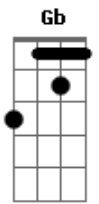

B
 Eu também muito longe de ti
 De outros lábios terei o calor

Gb **B**
 Apagando pra sempre a lembrança
 Nessa nossa noitada de amor

Db7 **Gb**
 Eu vou agora tomar outro rumo
 Eu me chamo colibri noturno

Gb **B**
 A voar de jardim em jardim
 Vai um amor outro vem sem demora

E **Gb** **B**
 Nosso amor foi pra passar as horas
 Já chegou o instante do fim..!

Acordes

© ukulele-chords.com

© ukulele-chords.com

© ukulele-chords.com