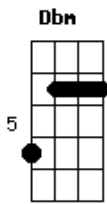

© ukulele-chords.com