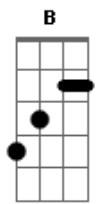

# Zilo e Zalo - Colibri Noturno

tom:

Intro: **B** **Dbm** **Gb7**  
**B** **Gb** **B**

**B**  
 Quando a noite chegar novamente  
 Não serei mais o teu bem amado

Outros lábios beijando teus lábios  
 Apagando o nosso passado

**B**  
 Eu também muito longe de ti  
 De outros lábios terei o calor

**Gb** **B**  
 Apagando pra sempre a lembrança  
 Nessa nossa noitada de amor

**Db7** **Gb**  
 Eu vou agora tomar outro rumo  
 Eu me chamo colibri noturno

**Gb** **B**  
 A voar de jardim em jardim  
 Vai um amor outro vem sem demora

**E** **Gb** **B**  
 Nosso amor foi pra passar as horas  
 Já chegou o instante do fim..!