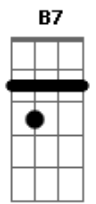

© ukulele-chords.com