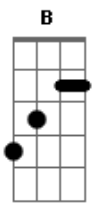

Zilo e Zalo - Colibri Noturno

tom:

Intro: **B** **Dbm** **Gb7**
B **Gb** **B**

B
 Quando a noite chegar novamente
 Não serei mais o teu bem amado

Outros lábios beijando teus lábios
 Apagando o nosso passado

B
 Eu também muito longe de ti
 De outros lábios terei o calor

Gb **B**
 Apagando pra sempre a lembrança
 Nessa nossa noitada de amor

Db7 **Gb**
 Eu vou agora tomar outro rumo
 Eu me chamo colibri noturno

Gb **B**
 A voar de jardim em jardim
 Vai um amor outro vem sem demora

E **Gb** **B**
 Nosso amor foi pra passar as horas
 Já chegou o instante do fim..!

Acordes

© ukulele-chords.com

© ukulele-chords.com

© ukulele-chords.com