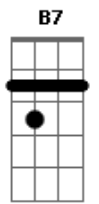

© ukulele-chords.com