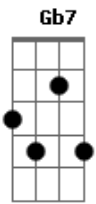

Zilo e Zalo - Colibri Noturno

tom:

Intro: **B** **Dbm** **Gb7**
B **Gb** **B**

B
 Quando a noite chegar novamente
 Não serei mais o teu bem amado

Outros lábios beijando teus lábios
 Apagando o nosso passado

B
 Eu também muito longe de ti
 De outros lábios terei o calor

Gb **B**
 Apagando pra sempre a lembrança
 Nessa nossa noitada de amor

Db7 **Gb**
 Eu vou agora tomar outro rumo
 Eu me chamo colibri noturno

Gb **B**
 A voar de jardim em jardim
 Vai um amor outro vem sem demora

E **Gb** **B**
 Nosso amor foi pra passar as horas
 Já chegou o instante do fim..!

Acordes

© ukulele-chords.com

© ukulele-chords.com

© ukulele-chords.com