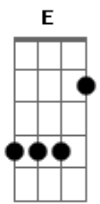

© ukulele-chords.com