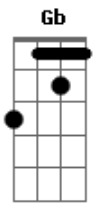

Zilo e Zalo - Colibri Noturno

tom:

Intro: **B** **Dbm** **Gb7**
B **Gb** **B**

B
 Quando a noite chegar novamente
 Não serei mais o teu bem amado

Outros lábios beijando teus lábios
 Apagando o nosso passado

B
 Eu também muito longe de ti
 De outros lábios terei o calor

Gb **B**
 Apagando pra sempre a lembrança
 Nessa nossa noitada de amor

Db7 **Gb**
 Eu vou agora tomar outro rumo
 Eu me chamo colibri noturno

Gb **B**
 A voar de jardim em jardim
 Vai um amor outro vem sem demora

E **Gb** **B**
 Nosso amor foi pra passar as horas
 Já chegou o instante do fim..!

Acordes

© ukulele-chords.com

© ukulele-chords.com

© ukulele-chords.com