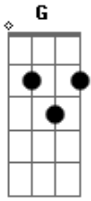

D

E| -8---10---12---14---14---14---12---10---8---7-----|
 B| -10---12---13---15---15---15---13---12---10---8-----|
 G| -----
 -----|
 D| -----
 -----|
 A| -----
 -----|
 E| -----
 -----|

G
 Voltei pra cidade, fiquei na agonia
 Até que um dia meu bem encontrei **D**
 Beijei a menina com todo carinho
 E aquele rostinho acariciei **C** **G**

C
G
D

F
 Cantando seguiu-me na linha da vida
 Na estrada florida que eu lhe mostrei **G7**
 Porque ela sabe que agora é só minha **A**
 É minha rainha e eu sou o seu rei **D7**

Bb
G
D
G

Acordes

© ukulele-chords.com