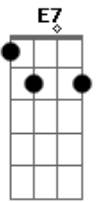

© ukulele-chords.com