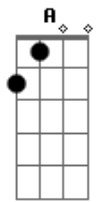

Zilo e Zalo - Alto Falante

tom:

Intro: D E7 A E7
A E7 Am

Am E7
Junto à minha amada, feliz eu ouvia no alto falante
Naquela pracinha da minha cidade do interior Am
Como aquela era meu amor primeiro tudo teve início Am
Quando dediquei-lhe a linda canção meu primeiro amor F E7 A

E7
Para dar a ela toda segurança de um lar futuro
Fui ganhar dinheiro para bem distante de minha querida A
Lá naquela praça de minha cidade ficou tocando D E7
Meu primeiro amor me ofereceu como despedida A E7 A

A
Meu primeiro amor, tão cedo acabou D A E7
Só a dor deixou nesse peito meu Bm
Meu primeiro amor, foi como uma flor E7 A

Acordes

© ukulele-chords.com