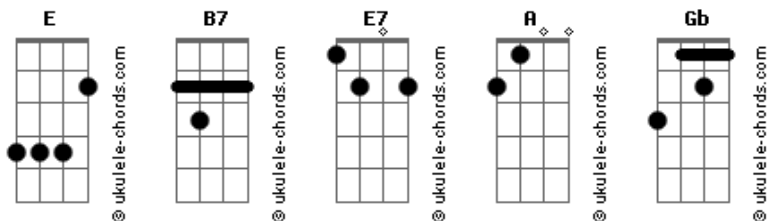

# Zilo e Zalo - Alma Aventureira

tom:

Intro: B7 E E7 A B7 E

E  
Aventureira o teu destino é viver sofrendo  
Aventureira o teu destino é viver vagando B7  
Teu ex-amante em outros braços está vivendo  
E tu sozinha no mundo vive penando A E  
E sempre quis por em tuas mãos a felicidade E7 A  
Te entregando todo carinho e meu puro amor B7 E  
Mas tu zombastes de toda a minha sinceridade B7 E  
E por castigo está sofrendo a mesma dor

A Gb B7 E  
Vaaaaaaaaai segue amargurada B7 E  
A cruel jornada que a sorte traçou A E  
Hoje choras de saudade B7 E

## Acordes

Da felicidade que teve nas mãos e abandonou

E  
O teu martírio será suplício a vida inteira B7  
Lembrando sempre de um infeliz que tanto te amou  
Te recusaste por ter alma de aventureira A E  
E hoje sofre porque o destino te condenou E  
Eu não escondo que já chorei por culpa tua E7 A  
Jamais esqueço o cruel desprezo que tu me destes B7 E  
Hoje eu te vejo abandonada a vagar na rua B7 E  
Pagando caro o grande mal que tu me fizestes

A Gb B7 E  
Vaaaaaaaaai segue amargurada B7 E  
A cruel jornada que a sorte traçou A E  
Hoje choras de saudade B7 E  
Da felicidade que teve nas mãos e abandonou