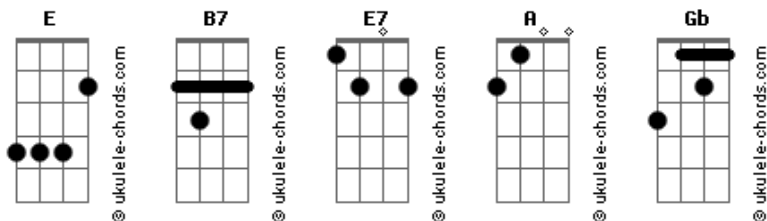

# Zilo e Zalo - Alma Aventureira

tom:

Intro: **B7** **E** **E7** **A** **B7** **E**

**E**  
Aventureira o teu destino é viver sofrendo  
Aventureira o teu destino é viver vagando **B7**  
Teu ex-amante em outros braços está vivendo  
E tu sozinha no mundo vive penando **A** **E**  
E sempre quis por em tuas mãos a felicidade  
Te entregando todo carinho e meu puro amor **E7** **A**  
Mas tu zombastes de toda a minha sinceridade **B7** **E**  
E por castigo **B7** está sofrendo a mesma dor **E**

**A** **Gb** **B7** **E**  
Vaaaaaaaaai segue amargurada  
**B7** **E**  
A cruel jornada que a sorte traçou  
**A** **E**  
Hoje choras de saudade **B7** **E**

## Acordes

Da felicidade que teve nas mãos e abandonou

**E**  
O teu martírio será suplício a vida inteira **B7**  
Lembrando sempre de um infeliz que tanto te amou  
Te recusaste por ter alma de aventureira **A** **E**  
E hoje sofre porque o destino te condenou **E**  
Eu não escondo que já chorei por culpa tua **E7** **A**  
Jamais esqueço o cruel desprezo que tu me destes **B7** **E**  
Hoje eu te vejo abandonada a vagar na rua **B7** **E**  
Pagando caro o grande mal que tu me fizestes

**A** **Gb** **B7** **E**  
Vaaaaaaaaai segue amargurada **B7** **E**  
A cruel jornada que a sorte traçou **A** **E**  
Hoje choras de saudade **B7** **E**  
Da felicidade que teve nas mãos e abandonou