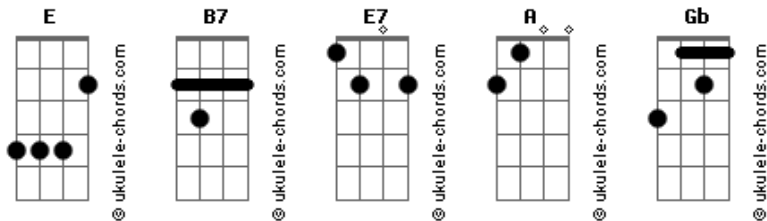

# Zilo e Zalo - Alma Aventureira

tom:

Intro: B7 E E7 A B7 E

E  
Aventureira o teu destino é viver sofrendo  
Aventureira o teu destino é viver vagando B7  
Teu ex-amante em outros braços está vivendo  
E tu sozinha no mundo vive penando A E  
E sempre quis por em tuas mãos a felicidade E7 A  
Te entregando todo carinho e meu puro amor B7 E  
Mas tu zombastes de toda a minha sinceridade B7 E  
E por castigo está sofrendo a mesma dor

A Gb B7 E  
Vaaaaaaaaai segue amargurada B7 E  
A cruel jornada que a sorte traçou A E  
Hoje choras de saudade B7 E

## Acordes

Da felicidade que teve nas mãos e abandonou

E  
O teu martírio será suplício a vida inteira B7  
Lembrando sempre de um infeliz que tanto te amou  
Te recusaste por ter alma de aventureira A E  
E hoje sofre porque o destino te condenou E  
Eu não escondo que já chorei por culpa tua E7 A  
Jamais esqueço o cruel desprezo que tu me destes B7 E  
Hoje eu te vejo abandonada a vagar na rua B7 E  
Pagando caro o grande mal que tu me fizestes  
A Gb B7 E  
Vaaaaaaaaai segue amargurada B7 E  
A cruel jornada que a sorte traçou A E  
Hoje choras de saudade B7 E  
Da felicidade que teve nas mãos e abandonou E