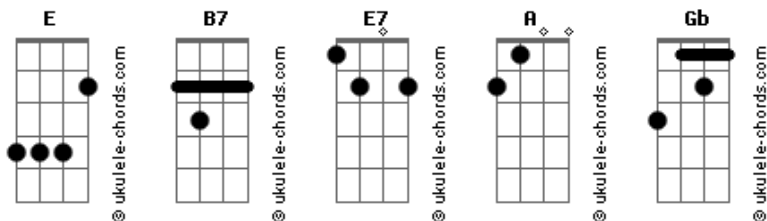

Zilo e Zalo - Alma Aventureira

tom:

Intro: B7 E E7 A B7 E

E
Aventureira o teu destino é viver sofrendo
Aventureira o teu destino é viver vagando B7
Teu ex-amante em outros braços está vivendo
E tu sozinha no mundo vive penando A E
E sempre quis por em tuas mãos a felicidade E7 A
Te entregando todo carinho e meu puro amor B7 E
Mas tu zombastes de toda a minha sinceridade B7 E
E por castigo está sofrendo a mesma dor

A Gb B7 E
Vaaaaaaaaai segue amargurada B7 E
A cruel jornada que a sorte traçou A E
Hoje choras de saudade B7 E

Acordes

Da felicidade que teve nas mãos e abandonou

E
O teu martírio será suplício a vida inteira B7
Lembrando sempre de um infeliz que tanto te amou
Te recusaste por ter alma de aventureira A E
E hoje sofre porque o destino te condenou E
Eu não escondo que já chorei por culpa tua E7 A
Jamais esqueço o cruel desprezo que tu me destes B7 E
Hoje eu te vejo abandonada a vagar na rua B7 E
Pagando caro o grande mal que tu me fizestes

A Gb B7 E
Vaaaaaaaaai segue amargurada B7 E
A cruel jornada que a sorte traçou A E
Hoje choras de saudade B7 E
Da felicidade que teve nas mãos e abandonou