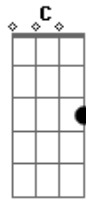

© ukulele-chords.com