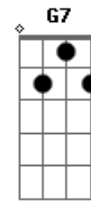

© ukulele-chords.com