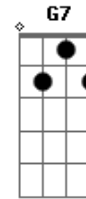

© ukulele-chords.com