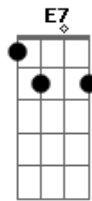

© ukulele-chords.com