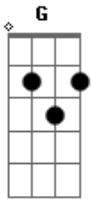

G E7 Am
Deus do céu lá das alturas vendo tanta ingratidão
D G
Enviou esta mensagem ao soldado Sebastião
G7 C D G
Para proteger os pobres, todos que fossem cristão
D7 G D C G A7 D7
G
Combater o rei tirano homem ruim sem religião

G E7 Am
A partir deste momento Sebastião se transformou
D G
Adorava Deus do céu que a missão lhe confiou
G7 C D G
Mas o rei sabendo disso por vingança condenou
D7 G D C G A7 D7
G
O soldado Sebastião que a Deus se dedicou
G E7 Am
Quase louco enraivecido lhe falou o rei maldito
D G
Eu sou Deus aqui na terra em mais nada eu acredito
G7 C D G
Sebastião lhe respondeu com os olhos no infinito
D7 G D C G
A7 D7 G
Só existe um Deus no mundo nosso Senhor Jesus Cristo

G E7 Am
Com a resposta que deu num mourão foi amarrado
D G
E seu corpo quase nu pelas flechas foi varado
G7 C D G
Hoje é um santo milagroso foi por Deus glorificado
D7 G
Conhecido me todo mundo São Sebastião abençoado

Acordes

© ukulele-chords.com