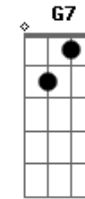

© ukulele-chords.com