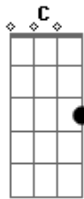

© ukulele-chords.com