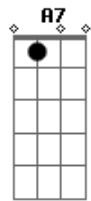

© ukulele-chords.com