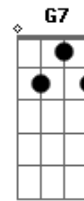

© ukulele-chords.com