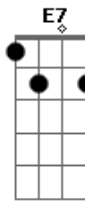

© ukulele-chords.com