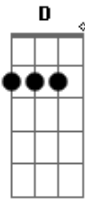

Zilo e Zalo - A Vida de São Sebastião

tom:

Intro: G D C G
G A7 D7 G

(Faz a introdução quando se lê o recitativo)
"O soldado Sebastião com seu uniforme dourado
Era o comandante da guarda daquele grande reinado
No antigo império romano era o primeiro soldado
Braço direito do rei, por ele muito estimado
Naquela era distante o cristão era condenado
Se acreditassem em Deus era logo sacrificado
O rei mandava prender e seu dia estava marcado
Era levado na arena e pelos leões devorado
Aquele rei sem coração carrasco do império romano
Não acreditava em Deus, era malvado e profano
Sempre falando a todos que tinha poder sobre humano
Que o único Deus da terra, era ele, o rei soberano"

G E7 Am
Deus do céu lá das alturas vendo tanta ingratidão
D G
Enviou esta mensagem ao soldado Sebastião
G7 C D G
Para proteger os pobres, todos que fossem cristão
D7 G D C G A7 D7
G
Combater o rei tirano homem ruim sem religião

G E7 Am
A partir deste momento Sebastião se transformou
D G
Adorava Deus do céu que a missão lhe confiou
G7 C D G
Mas o rei sabendo disso por vingança condenou
D7 G D C G A7 D7
G
O soldado Sebastião que a Deus se dedicou
G E7 Am
Quase louco enraivecido lhe falou o rei maldito
D G
Eu sou Deus aqui na terra em mais nada eu acredito
G7 C D G
Sebastião lhe respondeu com os olhos no infinito
D7 G D C G
A7 D7 G
Só existe um Deus no mundo nosso Senhor Jesus Cristo

G E7 Am
Com a resposta que deu num mourão foi amarrado
D G
E seu corpo quase nu pelas flechas foi varado
G7 C D G
Hoje é um santo milagroso foi por Deus glorificado
D7 G
Conhecido me todo mundo São Sebastião abençoado

Acordes

© ukulele-chords.com

© ukulele-chords.com

© ukulele-chords.com

© ukulele-chords.com

© ukulele-chords.com

© ukulele-chords.com

© ukulele-chords.com

© ukulele-chords.com