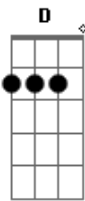

Zilo e Zalo - A Vida de São Sebastião

tom:

Intro: G D C G
G A7 D7 G

(Faz a introdução quando se lê o recitativo)
"O soldado Sebastião com seu uniforme dourado
Era o comandante da guarda daquele grande reinado
No antigo império romano era o primeiro soldado
Braço direito do rei, por ele muito estimado
Naquela era distante o cristão era condenado
Se acreditassem em Deus era logo sacrificado
O rei mandava prender e seu dia estava marcado
Era levado na arena e pelos leões devorado
Aquele rei sem coração carrasco do império romano
Não acreditava em Deus, era malvado e profano
Sempre falando a todos que tinha poder sobre humano
Que o único Deus da terra, era ele, o rei soberano"

G E7 Am
Deus do céu lá das alturas vendo tanta ingratidão
D G
Enviou esta mensagem ao soldado Sebastião
G7 C D G
Para proteger os pobres, todos que fossem cristão
D7 G D C G A7 D7
G
Combater o rei tirano homem ruim sem religião

G E7 Am
A partir deste momento Sebastião se transformou
D G
Adorava Deus do céu que a missão lhe confiou
G7 C D G
Mas o rei sabendo disso por vingança condenou
D7 G D C G A7 D7
G
O soldado Sebastião que a Deus se dedicou
G E7 Am
Quase louco enraivecido lhe falou o rei maldito
D G
Eu sou Deus aqui na terra em mais nada eu acredito
G7 C D G
Sebastião lhe respondeu com os olhos no infinito
D7 G D C G
A7 D7 G
Só existe um Deus no mundo nosso Senhor Jesus Cristo
G E7 Am
Com a resposta que deu num mourão foi amarrado
D G
E seu corpo quase nu pelas flechas foi varado
G7 C D G
Hoje é um santo milagroso foi por Deus glorificado
D7 G
Conhecido me todo mundo São Sebastião abençoado

Acordes

© ukulele-chords.com

© ukulele-chords.com

© ukulele-chords.com

© ukulele-chords.com

© ukulele-chords.com

© ukulele-chords.com

© ukulele-chords.com

© ukulele-chords.com