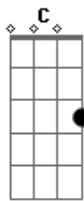

© ukulele-chords.com