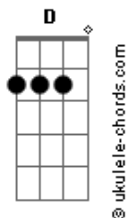

# Zilo e Zalo - A Marca da Traição

tom:

Intro: D A7 D A7 D

D A7  
Vendo Maria doente chegando no fim da vida  
G A7  
José fez uma promessa com a alma comovida  
G  
Se a Santa Padroeira salvasse a sua querida  
A7 D A7 D  
Eles iam se casar na igreja da Aparecida

D A7  
E depois de pouco tempo alegrava o seu viver  
G A7  
A Maria sua noiva já deixava de sofrer  
G  
Ele então preparava pra cumprir seu dever  
A7 D A7 D  
De pagar essa promessa que acabava de fazer

## Acordes

G A7  
O rapaz perdeu a vista numa queda que levou  
G  
Por causa deste defeito Maria lhe desprezou  
A7 D A7 D  
Com um moço da cidade ela fugiu e casou  
D A7  
O rapaz no fim do ano para o norte viajou  
G A7  
E nos pés da padroeira soluçando ajoelhou  
G  
E sentiu nesse momento que sua vista voltou  
A7 D A7 D  
Foi o segundo milagre que a santa lhe mostrou  
D A7  
Lá na casa de Maria numa noite de verão  
G A7  
Nascia um pobre ceguinho chorando na escuridão  
G  
Foi a força do destino desta mãe sem coração  
A7 D A7 D  
Que marcou o próprio filho com a marca da traição