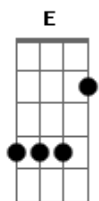

Signal - Sueño Hecho Realidad

Tom: E
Intro: E A E B A B A

E
Ontem vim a entender
O que se imaginou
E
Quando por conta me dei
Embarquei na minha confusão
A
Se só resta esperar
E
Te encontrarei em sonhos pra lembrar
O quanto era bom, o quanto eu achava bom
B A B A E
Viva, me espere do outro lado
E
Desenhei no papel
Algo pra te mostrar
A
Você vindo como véu
E
E eu cantando pra você entrar
Pra ver
B A B A B7
Veja um pedaço do que será

Refrão:

E
Nada desse mundo volta
A
A ser do jeito que um dia foi
E
Nada desse mundo é exato
A
A nada do que a gente já pensou

E
Ventos sopram de lá
Num outono que cai
A
Folhas vindas do além
E
Que me cheiram ao nosso lugar
O cheiro era bom
O cheiro era bom
B A B A B B7
Leve do jeito que tem que ser

Refrão:

Nada desse mundo volta
A ser do jeito que um dia foi
Nada desse mundo é exato
A nada do que a gente já pensou

Solo: E A E
Gb G Ab
Ab G Gb B

Refrão:

Nada desse mundo volta
A ser do jeito que um dia foi
Nada desse mundo é exato
Gb G Ab
A nada do que a gente já pensou

(Ab G Gb)

B E
O quanto era bom

(A E
(Dbm A Dbm A)
(Dbm B A E)

Acordes

© ukulele-chords.com