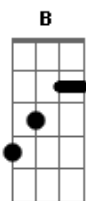

Signal - Sueño Hecho Realidad

Tom: E
Intro: E A E B A B A

E
Ontem vim a entender
O que se imaginou
E
Quando por conta me dei
Embarquei na minha confusão
A
Se só resta esperar
E
Te encontrarei em sonhos pra lembrar
O quanto era bom, o quanto eu achava bom
B A B A E
Viva, me espere do outro lado
E
Desenhei no papel
Algo pra te mostrar
A
Você vindo como véu
E
E eu cantando pra você entrar
Pra ver
B A B A B7
Veja um pedaço do que será

(Ab G Gb)

B E
O quanto era bom

(A E
(Dbm A Dbm A)
(Dbm B A E)

Acordes

© ukulele-chords.com

© ukulele-chords.com

© ukulele-chords.com

© ukulele-chords.com