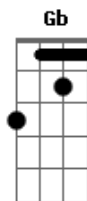

Signal - Sueño Hecho Realidad

Tom: E
Intro: E A E B A B A

E
Ontem vim a entender
O que se imaginou
E
Quando por conta me dei
Embarquei na minha confusão
A
Se só resta esperar
E
Te encontrarei em sonhos pra lembrar
O quanto era bom, o quanto eu achava bom
B A B A E
Viva, me espere do outro lado
E
Desenhei no papel
Algo pra te mostrar
A
Você vindo como véu
E
E eu cantando pra você entrar
Pra ver
B A B A B7
Veja um pedaço do que será

(Ab G Gb)

B E
O quanto era bom

(A E
(Dbm A Dbm A)
(Dbm B A E)

Acordes

© ukulele-chords.com

© ukulele-chords.com

© ukulele-chords.com

© ukulele-chords.com