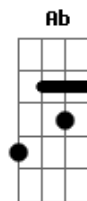

© ukulele-chords.com