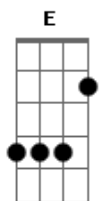

Signal - Sueño Hecho Realidad

Tom: E
Intro: E A E B A B A

E
Ontem vim a entender
O que se imaginou
E
Quando por conta me dei
Embarquei na minha confusão
A
Se só resta esperar
E
Te encontrarei em sonhos pra lembrar
O quanto era bom, o quanto eu achava bom
B A B A E
Viva, me espere do outro lado
E
Desenhei no papel
Algo pra te mostrar
A
Você vindo como véu
E
E eu cantando pra você entrar
Pra ver
B A B A B7
Veja um pedaço do que será

Refrão:

E
Nada desse mundo volta
A
A ser do jeito que um dia foi
E
Nada desse mundo é exato
A
A nada do que a gente já pensou

E
Ventos sopram de lá
Num outono que cai
A
Folhas vindas do além
E
Que me cheiram ao nosso lugar
O cheiro era bom
O cheiro era bom
B A B A B B7
Leve do jeito que tem que ser

Refrão:

Nada desse mundo volta
A ser do jeito que um dia foi
Nada desse mundo é exato
A nada do que a gente já pensou

Solo: E A E
Gb G Ab
Ab G Gb B

Refrão:

Nada desse mundo volta
A ser do jeito que um dia foi
Nada desse mundo é exato
Gb G Ab
A nada do que a gente já pensou

(Ab G Gb)

B E
O quanto era bom

(A E
(Dbm7 A Dbm7 A)
(Dbm7 B A E)

Acordes

© ukulele-chords.com