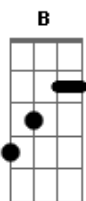

© ukulele-chords.com