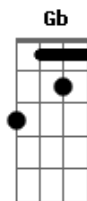

Signal - Sueño Hecho Realidad

Tom: E
Intro: E A E B A B A

E
Ontem vim a entender
O que se imaginou
E
Quando por conta me dei
Embarquei na minha confusão
A
Se só resta esperar
E
Te encontrarei em sonhos pra lembrar
O quanto era bom, o quanto eu achava bom
B A B A E
Viva, me espere do outro lado
E
Desenhei no papel
Algo pra te mostrar
A
Você vindo como véu
E
E eu cantando pra você entrar
Pra ver
B A B A B7
Veja um pedaço do que será

(Ab G Gb)

B E
O quanto era bom

(A E
(Dbm7 A Dbm7 A)
(Dbm7 B A E)

Acordes

© ukulele-chords.com

© ukulele-chords.com

© ukulele-chords.com

© ukulele-chords.com