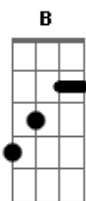

Signal - Sueño Hecho Realidad

Tom: E
Intro: E A E B A B A

E
Ontem vim a entender
O que se imaginou
E
Quando por conta me dei
Embarquei na minha confusão
A
Se só resta esperar
E
Te encontrarei em sonhos pra lembrar
O quanto era bom, o quanto eu achava bom
B A B A E
Viva, me espere do outro lado
E
Desenhei no papel
Algo pra te mostrar
A
Você vindo como véu
E
E eu cantando pra você entrar
Pra ver
B A B A B7
Veja um pedaço do que será

(Ab G Gb)

B E
O quanto era bom

(A E
(Dbm7 A Dbm7 A)
(Dbm7 B A E)

Acordes

© ukulele-chords.com

© ukulele-chords.com

© ukulele-chords.com

© ukulele-chords.com