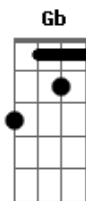

© ukulele-chords.com