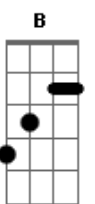

© ukulele-chords.com