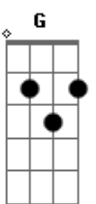

© ukulele-chords.com