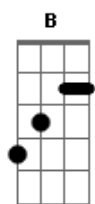

© ukulele-chords.com