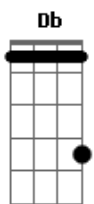

© ukulele-chords.com