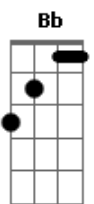

© ukulele-chords.com