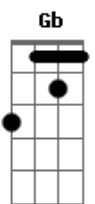

© ukulele-chords.com

© ukulele-chords.com