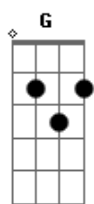

© ukulele-chords.com