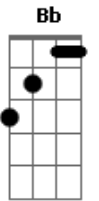

© ukulele-chords.com