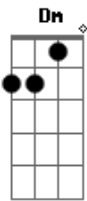

Signal - Reggae do Horto

Tom: F

Amanheceu ^{Dm}
Continua a chover ^{Bb}
Eu ainda te cortejo ^F
Todos os desejos são voltados pra você ^C ^{Dm}
Veja bem ^{Bb}
Esse é meu segredo ^F
O conhecimento que eu revelo pra você ^C ^{Dm}
Eu descobri um lugar chamado poesia ^{Bb} ^F
Foi onde eu me escondia pra você me encontrar ^C ^{Dm}
Estava lá ^{Bb}
Tudo que eu sentia ^F
O quanto me doía te perder ^C
Entre o sol e o mar existe o endereço ^F ^{Gm} ^{Am}
Pra gente um dia morar ^{Bb} ^C ^F
Onde o que começa se termina no seu beijo ^{Gm} ^{Am}
Eu quero uma resposta ^C

(Dm Bb F C)
E anoiteceu ^{Dm}
Um cobertor pra me aquecer ^{Bb}
Eu sinto o seu cheiro ^F
Lembro-me do dia que usou pra se enrolar ^C ^{Dm}
Amanheceu ^{Bb}
Virado pelo vento ^F
Tragado pelo tempo ^C
Que ousava me testar. ^{Dm}
Fugi de casa ^{Bb}
Fui pra alto mar ^F ^{Dm}
Me dei um tempo pra saber se é real ^C ^{Dm}
E o que tem eu agora me esqueço ^{Bb} ^F
Daquele endereço que era meu ^C
Entre o sol e o mar existe o endereço ^F ^{Gm} ^{Am}
Pra gente um dia morar ^{Bb} ^C ^F
Onde o que começa se termina no seu beijo ^{Gm} ^{Am}
Eu quero uma resposta ^C

Acordes

© ukulele-chords.com

© ukulele-chords.com

© ukulele-chords.com

© ukulele-chords.com

© ukulele-chords.com

© ukulele-chords.com