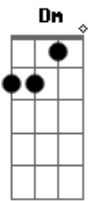

© ukulele-chords.com