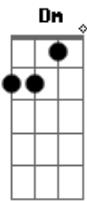

Signal - Reggae do Horto

Tom: F

Amanheceu ^{Dm}
Continua a chover ^{Bb}
Eu ainda te cortejo ^F
Todos os desejos são voltados pra você ^C ^{Dm}
Veja bem ^{Bb}
Esse é meu segredo ^F
O conhecimento que eu revelo pra você ^C ^{Dm}
Eu descobri um lugar chamado poesia ^{Bb} ^F
Foi onde eu me escondia pra você me encontrar ^C ^{Dm}
Estava lá ^{Bb}
Tudo que eu sentia ^F
O quanto me doía te perder ^C
Entre o sol e o mar existe o endereço ^F ^{Gm} ^{Am}
Pra gente um dia morar ^{Bb} ^C ^F
Onde o que começa se termina no seu beijo ^{Gm} ^{Am}
Eu quero uma resposta ^C

(Dm Bb F C)

E anoiteceu ^{Dm}
Um cobertor pra me aquecer ^{Bb}
Eu sinto o seu cheiro ^F
Lembro-me do dia que usou pra se enrolar ^C ^{Dm}
Amanheceu ^{Bb}
Virado pelo vento ^F
Tragado pelo tempo ^C
Que ousava me testar. ^{Dm}
Fugi de casa ^{Bb}
Fui pra alto mar ^F ^{Dm}
Me dei um tempo pra saber se é real ^C ^{Dm}
E o que tem eu agora me esqueço ^{Bb} ^F
Daquele endereço que era meu ^C
Entre o sol e o mar existe o endereço ^F ^{Gm} ^{Am}
Pra gente um dia morar ^{Bb} ^C ^F
Onde o que começa se termina no seu beijo ^{Gm} ^{Am}
Eu quero uma resposta ^C

Acordes

© ukulele-chords.com

© ukulele-chords.com

© ukulele-chords.com

© ukulele-chords.com

© ukulele-chords.com

© ukulele-chords.com