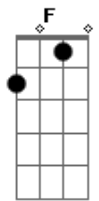

Signal - Reggae do Horto

Tom: F

Amanheceu ^{Dm}
Continua a chover ^{Bb}
Eu ainda te cortejo ^F
Todos os desejos são voltados pra você ^C ^{Dm}
Veja bem ^{Bb}
Esse é meu segredo ^F
O conhecimento que eu revelo pra você ^C ^{Dm}
Eu descobri um lugar chamado poesia ^{Bb} ^F
Foi onde eu me escondia pra você me encontrar ^C ^{Dm}
Estava lá ^{Bb}
Tudo que eu sentia ^F
O quanto me doía te perder ^C
Entre o sol e o mar existe o endereço ^F ^{Gm} ^{Am}
Pra gente um dia morar ^{Bb} ^C ^F
Onde o que começa se termina no seu beijo ^{Gm} ^{Am}
Eu quero uma resposta ^C

(Dm Bb F C)

E anoiteceu ^{Dm}
Um cobertor pra me aquecer ^{Bb}
Eu sinto o seu cheiro ^F
Lembro-me do dia que usou pra se enrolar ^C ^{Dm}
Amanheceu ^{Bb}
Virado pelo vento ^F
Tragado pelo tempo ^C
Que ousava me testar. ^{Dm}
Fugi de casa ^{Bb}
Fui pra alto mar ^F
Me dei um tempo pra saber se é real ^C ^{Dm}
E o que tem eu agora me esqueço ^{Bb} ^F
Daquele endereço que era meu ^C
Entre o sol e o mar existe o endereço ^F ^{Gm} ^{Am}
Pra gente um dia morar ^{Bb} ^C ^F
Onde o que começa se termina no seu beijo ^{Gm} ^{Am}
Eu quero uma resposta ^C

Acordes

© ukulele-chords.com