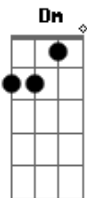

Signal - Reggae do Horto

Tom: F

Amanheceu ^{Dm}
Continua a chover ^{Bb}
Eu ainda te cortejo ^F
Todos os desejos são voltados pra você ^C ^{Dm}
Veja bem ^{Bb}
Esse é meu segredo ^F
O conhecimento que eu revelo pra você ^C ^{Dm}
Eu descobri um lugar chamado poesia ^{Bb} ^F
Foi onde eu me escondia pra você me encontrar ^C ^{Dm}
Estava lá ^{Bb}
Tudo que eu sentia ^F
O quanto me doía te perder ^C
Entre o sol e o mar existe o endereço ^F ^{Gm} ^{Am}
Pra gente um dia morar ^{Bb} ^C ^F
Onde o que começa se termina no seu beijo ^{Gm} ^{Am}
Eu quero uma resposta ^C

(Dm Bb F C)

E anoiteceu ^{Dm}
Um cobertor pra me aquecer ^{Bb}
Eu sinto o seu cheiro ^F
Lembro-me do dia que usou pra se enrolar ^C ^{Dm}
Amanheceu ^{Bb}
Virado pelo vento ^F
Tragado pelo tempo ^C
Que ousava me testar. ^{Dm}
Fugi de casa ^{Bb}
Fui pra alto mar ^F ^{Dm}
Me dei um tempo pra saber se é real ^C ^{Dm}
E o que tem eu agora me esqueço ^{Bb} ^F
Daquele endereço que era meu ^C
Entre o sol e o mar existe o endereço ^F ^{Gm} ^{Am}
Pra gente um dia morar ^{Bb} ^C ^F
Onde o que começa se termina no seu beijo ^{Gm} ^{Am}
Eu quero uma resposta ^C

Acordes

© ukulele-chords.com

© ukulele-chords.com

© ukulele-chords.com

© ukulele-chords.com

© ukulele-chords.com

© ukulele-chords.com