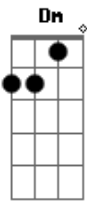

Signal - Reggae do Horto

Tom: F

Amanheceu ^{Dm}
Continua a chover ^{Bb}
Eu ainda te cortejo ^F
Todos os desejos são voltados pra você ^C ^{Dm}
Veja bem ^{Bb}
Esse é meu segredo ^F
O conhecimento que eu revelo pra você ^C ^{Dm}
Eu descobri um lugar chamado poesia ^{Bb} ^F
Foi onde eu me escondia pra você me encontrar ^C ^{Dm}
Estava lá ^{Bb}
Tudo que eu sentia ^F
O quanto me doía te perder ^C
Entre o sol e o mar existe o endereço ^F ^{Gm} ^{Am}
Pra gente um dia morar ^{Bb} ^C ^F
Onde o que começa se termina no seu beijo ^{Gm} ^{Am}
Eu quero uma resposta ^C

(Dm Bb F C)

E anoiteceu ^{Dm}
Um cobertor pra me aquecer ^{Bb}
Eu sinto o seu cheiro ^F
Lembro-me do dia que usou pra se enrolar ^C ^{Dm}
Amanheceu ^{Bb}
Virado pelo vento ^F
Tragado pelo tempo ^C
Que ousava me testar. ^{Dm}
Fugi de casa ^{Bb}
Fui pra alto mar ^F
Me dei um tempo pra saber se é real ^C ^{Dm}
E o que tem eu agora me esqueço ^{Bb} ^F
Daquele endereço que era meu ^C
Entre o sol e o mar existe o endereço ^F ^{Gm} ^{Am}
Pra gente um dia morar ^{Bb} ^C ^F
Onde o que começa se termina no seu beijo ^{Gm} ^{Am}
Eu quero uma resposta ^C

Acordes

© ukulele-chords.com

© ukulele-chords.com

© ukulele-chords.com

© ukulele-chords.com

© ukulele-chords.com

© ukulele-chords.com