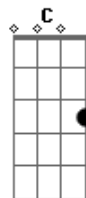

© ukulele-chords.com