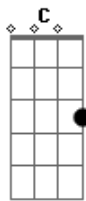

© ukulele-chords.com