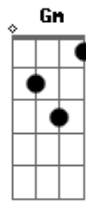

© ukulele-chords.com