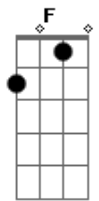

Signal - Reggae do Horto

Tom: F

Amanheceu ^{Dm}
Continua a chover ^{Bb}
Eu ainda te cortejo ^F
Todos os desejos são voltados pra você ^C ^{Dm}
Veja bem ^{Bb}
Esse é meu segredo ^F
O conhecimento que eu revelo pra você ^C ^{Dm}
Eu descobri um lugar chamado poesia ^{Bb} ^F
Foi onde eu me escondia pra você me encontrar ^C ^{Dm}
Estava lá ^{Bb}
Tudo que eu sentia ^F
O quanto me doía te perder ^C
Entre o sol e o mar existe o endereço ^F ^{Gm} ^{Am}
Pra gente um dia morar ^{Bb} ^C ^F
Onde o que começa se termina no seu beijo ^{Gm} ^{Am}
Eu quero uma resposta ^C

(Dm Bb F C)

E anoiteceu ^{Dm}
Um cobertor pra me aquecer ^{Bb}
Eu sinto o seu cheiro ^F
Lembro-me do dia que usou pra se enrolar ^C ^{Dm}
Amanheceu ^{Bb}
Virado pelo vento ^F
Tragado pelo tempo ^C
Que ousava me testar. ^{Dm}
Fugi de casa ^{Bb}
Fui pra alto mar ^F ^{Dm}
Me dei um tempo pra saber se é real ^C ^{Dm}
E o que tem eu agora me esqueço ^{Bb} ^F
Daquele endereço que era meu ^C
Entre o sol e o mar existe o endereço ^F ^{Gm} ^{Am}
Pra gente um dia morar ^{Bb} ^C ^F
Onde o que começa se termina no seu beijo ^{Gm} ^{Am}
Eu quero uma resposta ^C

Acordes

© ukulele-chords.com