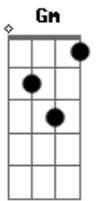

© ukulele-chords.com