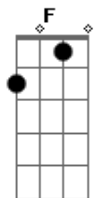

Signal - Reggae do Horto

Tom: F

Amanheceu ^{Dm}
Continua a chover ^{Bb}
Eu ainda te cortejo ^F
Todos os desejos são voltados pra você ^C ^{Dm}
Veja bem ^{Bb}
Esse é meu segredo ^F
O conhecimento que eu revelo pra você ^C ^{Dm}
Eu descobri um lugar chamado poesia ^{Bb} ^F
Foi onde eu me escondia pra você me encontrar ^C ^{Dm}
Estava lá ^{Bb}
Tudo que eu sentia ^F
O quanto me doía te perder ^C
Entre o sol e o mar existe o endereço ^F ^{Gm} ^{Am}
Pra gente um dia morar ^{Bb} ^C ^F
Onde o que começa se termina no seu beijo ^{Gm} ^{Am}
Eu quero uma resposta ^C

(Dm Bb F C)

E anoiteceu ^{Dm}
Um cobertor pra me aquecer ^{Bb}
Eu sinto o seu cheiro ^F
Lembro-me do dia que usou pra se enrolar ^C ^{Dm}
Amanheceu ^{Bb}
Virado pelo vento ^F
Tragado pelo tempo ^C
Que ousava me testar. ^{Dm}
Fugi de casa ^{Bb}
Fui pra alto mar ^F ^{Dm}
Me dei um tempo pra saber se é real ^C ^{Dm}
E o que tem eu agora me esqueço ^{Bb} ^F
Daquele endereço que era meu ^C
Entre o sol e o mar existe o endereço ^F ^{Gm} ^{Am}
Pra gente um dia morar ^{Bb} ^C ^F
Onde o que começa se termina no seu beijo ^{Gm} ^{Am}
Eu quero uma resposta ^C

Acordes

© ukulele-chords.com