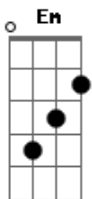

© ukulele-chords.com