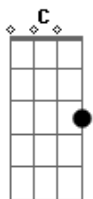

Em F
Fui te levar, pra um luau sem lua

Am Em G
Sem direção, sem violão, em posto de gasolina

(intro)

C
É estanho pra mim, conversar com você
G C

Am F G
Depois daquilo tudo, ficando sem te entender

C
Agora estou sozinho e não sei te explicar
G Am

Em
Saindo da sua vida e você entrando na minha vida
F
Com seu jeito diferente de ser
Am Em G
Sendo sincera, e eu aqui sonhando em ser feliz

(intro)

F (solo)

(A)

D
Eu tentei te ligar, você não me atendeu
A D G

G A
A dor batia forte, mas já me acostumei

D
Eu só iria dizer pra não se preocupar
A G

D
Que você foi pra mim tudo que eu queria que fosse
G A

F
E sempre vai ser assim

F D G A
Até o fim

Acordes

© ukulele-chords.com