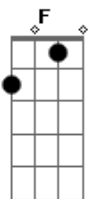

Em
Saindo da sua vida e você entrando na minha vida
F
Com seu jeito diferente de ser
Am Em G
Sendo sincera, e eu aqui sonhando em ser feliz

(intro)

F (solo)

(A)

D
Eu tentei te ligar, você não me atendeu
A D G

G A
A dor batia forte, mas já me acostumei

D
Eu só iria dizer pra não se preocupar
A G

D
Que você foi pra mim tudo que eu queria que fosse
G A

F
E sempre vai ser assim

F D G A
Até o fim

Acordes

© ukulele-chords.com