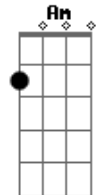

© ukulele-chords.com