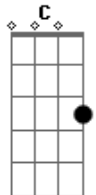

Em F7M
Fui te levar, pra um luau sem lua

Am Em G
Sem direção, sem violão, em posto de gasolina

(intro)

C
É estanho pra mim, conversar com você
G C

Am F G
Depois daquilo tudo, ficando sem te entender

C
Agora estou sozinho e não sei te explicar
G Am

Em
Saindo da sua vida e você entrando na minha vida

F7M
Com seu jeito diferente de ser

F Am Em G
Sendo sincera, e eu aqui sonhando em ser feliz

C
(intro)

F
(solo)

(A)

D
Eu tentei te ligar, você não me atendeu

G A
A dor batia forte, mas já me acostumei

D
Eu só iria dizer pra não se preocupar

F D
Que você foi pra mim tudo que eu queria que fosse

E sempre vai ser assim

F D G A
Até o fim

Acordes

© ukulele-chords.com