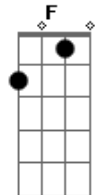

© ukulele-chords.com