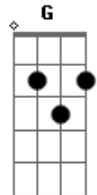

© ukulele-chords.com