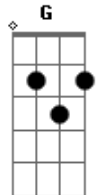

© ukulele-chords.com