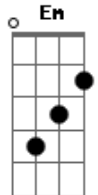

© ukulele-chords.com