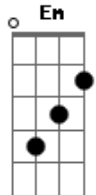

© ukulele-chords.com