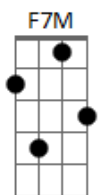

Signal - Lual Sem Lua

Tom: C

(intro) C F G C Am F G

C
Foi estranho pra mim, pegar na sua mão
G

Am F G
Te ver andando comigo, sem nenhuma direção

C
Foi estranho pra mim, entrando no meu carro
G Am

Você pondo o cinto e eu acelerado

Em F7M
Fui te levar, pra um luau sem lua

Am Em G
Sem direção, sem violão, em posto de gasolina

(intro)

C
É estanho pra mim, conversar com você
G C

Am F G
Depois daquilo tudo, ficando sem te entender

C
Agora estou sozinho e não sei te explicar
G Am

Em
Saindo da sua vida e você entrando na minha vida

F7M
Com seu jeito diferente de ser

F Am Em G
Sendo sincera, e eu aqui sonhando em ser feliz

C
(intro)

F
(solo)

(A)

D
Eu tentei te ligar, você não me atendeu

G A
A dor batia forte, mas já me acostumei

D
Eu só iria dizer pra não se preocupar

F D
Que você foi pra mim tudo que eu queria que fosse

E sempre vai ser assim

F D G A
Até o fim

Acordes

© ukulele-chords.com