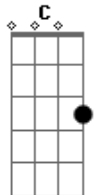

© ukulele-chords.com