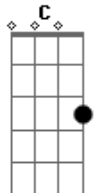

© ukulele-chords.com