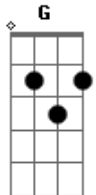

© ukulele-chords.com