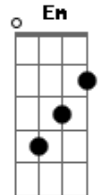

© ukulele-chords.com