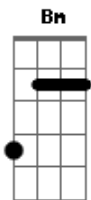

© ukulele-chords.com