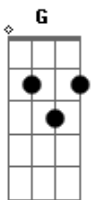

Signal - Dez e Meia

Tom: G

(intro 2x) G D C D

G D C D
Ela não gosta de baralho, de whisky e de cigarro
Ela não gosta de falar de amor
Ela não gosta de futuro, compromisso e lealdade
Ela não curte os Rolling Stones

(refrão)

Bm C G
Agora eu tô parado escrevendo tudo errado
D
Só pra ver a sua reação
Bm C
Preso num quarto de dez metros, com um violão emprestado
D
São dez e meia e você não quer me atender

(intro 2x)

G D C D
Eu sei seu nome, endereço e seu telefone
Mas agora já tá tarde
A lua cheia ilumina novos horizontes
E lá no céu eu vejo a estrela que você me mostrou

(refrão)

Bm C G
Agora eu tô parado escrevendo tudo errado
D
Só pra ver a sua reação
Bm C
Preso num quarto de dez metros, com um violão emprestado
D
São dez e meia e você não quer me atender

(interlúdio)

G D
Agora me diga pelo menos dessa vez
Bm C
Porque tudo não dá pra ser
G D
Diferente do que está acontecendo
Bm C
Mas eu nunca sei o que ela quer
G D Bm
C C
Eu nunca sei o que ela quer, eu nunca sei o que ela quer

(refrão)

C G
Agora eu tô parado escrevendo tudo errado
D
Só pra ver a sua reação
Bm C
Preso num quarto de dez metros, com um violão emprestado
D
São dez e meia e você não quer me atender

(interlúdio)

C G D
Agora me diga pelo menos dessa vez
Bm C
Porque tudo não dá pra ser
G D
Diferente do que está acontecendo
Bm C
Mas eu nunca sei o que ela quer
G D Bm
C
Eu nunca sei o que ela quer, eu nunca sei o que ela quer
G D
C
Eu nunca sei o que ela quer
Bm C
Eu nunca sei o que ela quer

Acordes

© ukulele-chords.com