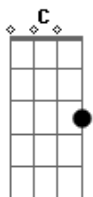

Zico Montibeller - Minha Boneca

Tom: C

C
Lembro até hoje quanto que eu paguei F
G Pra ter você comigo aqui do meu lado C
F
Meus amigos falam que eu paguei caro
G Eu só vi vantagem e achei barato C

F
Eu já não aguentava tanta solidão
G Ter te conhecido foi a solução C
F
Você passou a ser a minha namorada
G Eu cheio de defeitos você não reclamava C

F C
UUooooohhhhh ooohhhooo
F G
UUooooohhhhh ooohhh

C F
A tampa da privada sempre levantada
G A louça sempre suja você nem brigava C
F
O controle da TV era só eu que usava C
G

Ia pro buteco e você não se importava

F C
UUooooohhhhh ooohhhooo
F F F Dm
UUooooohhhhh oo oo o

Dm G
Por que você me abandonou?
Dm G
Eu sempre te dei tanto amor
Dm G
Por que eu fui deixar a porta aberta
Dm G
Bateu um vento te levou pela janela

C F G
Boneca Inflável, você inflou meu coração
C F G
Boneca Inflável, sinto sua falta la no meu colchão
C F G
Boneca Inflável, você inflou meu coração
C F G
Boneca Inflável, também fazia bem para o meu pulmão
C F G
Boneca Inflável, você inflou meu coração
C F G
Boneca Inflável, Você foi embora e me deixou na mão
C F G
Boneca Inflável, você inflou meu coração
C F G
Boneca Inflável, vou compra outra dessa vez com cordão

Acordes

© ukulele-chords.com