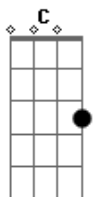

Zico Montibeller - Minha Boneca

Tom: C

C
Lembro até hoje quanto que eu paguei F
G Pra ter você comigo aqui do meu lado C
F
Meus amigos falam que eu paguei caro
G Eu só vi vantagem e achei barato C

F
Eu já não aguentava tanta solidão
G Ter te conhecido foi a solução C
F
Você passou a ser a minha namorada
G Eu cheio de defeitos você não reclamava C

F C
UUooooohhhhh ooohhhooo
F G
UUooooohhhhh ooohhh

C F
A tampa da privada sempre levantada
G A louça sempre suja você nem brigava C
F
O controle da TV era só eu que usava
G C

Ia pro buteco e você não se importava

F C
UUooooohhhhh ooohhhooo
F F F Dm
UUooooohhhhh oo oo o

Dm G
Por que você me abandonou?
Dm G
Eu sempre te dei tanto amor
Dm G
Por que eu fui deixar a porta aberta
Dm G
Bateu um vento te levou pela janela

C F G
Boneca Inflável, você inflou meu coração
C F G
Boneca Inflável, sinto sua falta la no meu colchão
C F G
Boneca Inflável, você inflou meu coração
C F G
Boneca Inflável, também fazia bem para o meu pulmão
C F G
Boneca Inflável, você inflou meu coração
C F G
Boneca Inflável, Você foi embora e me deixou na mão
C F G
Boneca Inflável, você inflou meu coração
C F G
Boneca Inflável, vou compra outra dessa vez com cordão

Acordes

© ukulele-chords.com