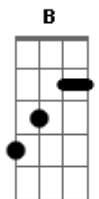

Zico e Zeca - Prova de Amor

tom:

Intro: C7 F C B
F G F

F Bb C7 F
Amanhã eu vou partir dessa cidade

C7
Não quero mais ouvir falar seu nome

Bb C7
Lhe dei amor dei carinho e minha vida

F
Você em troca deu a dor que me consome

F Bb C7 F
Suas cartas perfumadas e mentirosas

F7 Bb
Foram só pra destruir o nosso amor

F
Acreditei, depois ao me ver chorando

C7 F
Você sorria da minha grande dor

C7 F
Vou pra bem longe daqui

C7 Bb F
Mas sei que vou sentir amargamente o nosso adeus

F
E seu pezinho vou molhar com o meu pranto

F Bb C7 F
E depois de a roseira florescer

F7 Bb
Com carinho dar pra você eu quero

F
Uma rosa mais bonita de todas

C7 F
Como prova de um amor que foi sincero

C7 F
Vou pra bem longe daqui

C7 Bb F
Mas sei que vou sentir amargamente o nosso adeus

C7 F
Vou meu amor antigo

C7 Bb F
Levarei comigo só a lembrança dos beijos teus

Acordes

© ukulele-chords.com

© ukulele-chords.com

© ukulele-chords.com