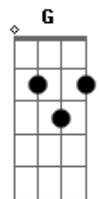

© ukulele-chords.com