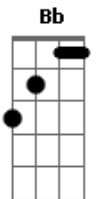

© ukulele-chords.com