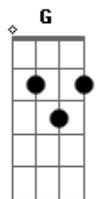

© ukulele-chords.com