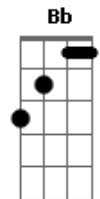

© ukulele-chords.com