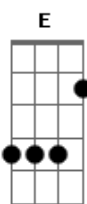

Zezo - Diga Pra Mim

tom:
Capostrate na 2ª casa
Intro: E Gbm A

E B Dbm
Gbm E Dbm
E Dbm B E

[Primeira Parte]

Nenhuma carta pra lembrar
A E B Dbm
E nenhum anjo pra me ajudar
Gbm
Será que já me esqueceu?
E Dbm B
Eu não sei, eu preciso só saber

E Gbm
Quantas vezes eu falei
A E B Dbm
Pra que você não me iludisse assim
Gbm
Me deixou sempre a sonhar
E Dbm
Fale agora, por favor
E Dbm B
Fale agora, eu preciso só saber

[Refrão]

E Dbm
Meu grande amor
Db Gbm
Diga pra mim aonde está
B Abm Dbm
Diga pra mim qual a razão
Gb B
Dessa triste solidão

E Dbm
Meu grande amor
Db Gbm
Diga pra mim aonde está
B Abm Dbm
Diga pra mim qual a razão
Gb B

Acordes

© ukulele-chords.com

© ukulele-chords.com

© ukulele-chords.com

© ukulele-chords.com

© ukulele-chords.com