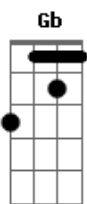

Zezo - Diga Pra Mim

tom:
Capostrate na 2ª casa
Intro: E Gbm A

E B Dbm
Gbm E Dbm
E Dbm B E

[Primeira Parte]

Nenhuma carta pra lembrar
A E B Dbm
E nenhum anjo pra me ajudar
Gbm
Será que já me esqueceu?
E Dbm B
Eu não sei, eu preciso só saber

E Gbm
Quantas vezes eu falei
A E B Dbm
Pra que você não me iludisse assim
Gbm
Me deixou sempre a sonhar
E Dbm
Fale agora, por favor
E Dbm B
Fale agora, eu preciso só saber

[Refrão]

E Dbm
Meu grande amor
Db Gbm
Diga pra mim aonde está
B Abm Dbm
Diga pra mim qual a razão
Gb B
Dessa triste solidão

E Dbm
Meu grande amor
Db Gbm
Diga pra mim aonde está
B Abm Dbm
Diga pra mim qual a razão
Gb B

Acordes

© ukulele-chords.com