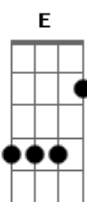

© ukulele-chords.com