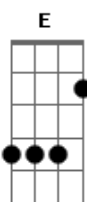

Zezo - Diga Pra Mim

tom:
Capostrate na 2ª casa
Intro: E Gbm A

E B Dbm
Gbm E Dbm
E Dbm B E

[Primeira Parte]

Nenhuma carta pra lembrar
A E B Dbm
E nenhum anjo pra me ajudar
Gbm
Será que já me esqueceu?
E Dbm B
Eu não sei, eu preciso só saber

E Gbm
Quantas vezes eu falei
A E B Dbm
Pra que você não me iludisse assim
Gbm
Me deixou sempre a sonhar
E Dbm
Fale agora, por favor
E Dbm B
Fale agora, eu preciso só saber

[Refrão]

E Dbm
Meu grande amor
Db Gbm
Diga pra mim aonde está
B Abm Dbm
Diga pra mim qual a razão
Gb B
Dessa triste solidão

E Dbm
Meu grande amor
Db Gbm
Diga pra mim aonde está
B Abm Dbm
Diga pra mim qual a razão
Gb B

Acordes

© ukulele-chords.com

© ukulele-chords.com

© ukulele-chords.com

© ukulele-chords.com

© ukulele-chords.com