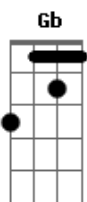

Zezo - Diga Pra Mim

tom:
Capostrate na 2ª casa
Intro: E Gbm A

E B Dbm
Gbm E Dbm
E Dbm B E

[Primeira Parte]

Nenhuma carta pra lembrar
A E B Dbm
E nenhum anjo pra me ajudar
Gbm
Será que já me esqueceu?
E Dbm B
Eu não sei, eu preciso só saber

E Gbm
Quantas vezes eu falei
A E B Dbm
Pra que você não me iludisse assim
Gbm
Me deixou sempre a sonhar
E Dbm
Fale agora, por favor
E Dbm B
Fale agora, eu preciso só saber

[Refrão]

E Dbm
Meu grande amor
Db Gbm
Diga pra mim aonde está
B Abm Dbm
Diga pra mim qual a razão
Gb B
Dessa triste solidão

E Dbm
Meu grande amor
Db Gbm
Diga pra mim aonde está
B Abm Dbm
Diga pra mim qual a razão
Gb B

Acordes

© ukulele-chords.com