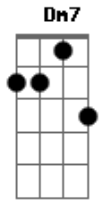

© ukulele-chords.com