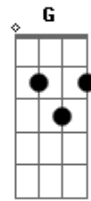

© ukulele-chords.com