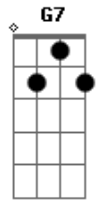

© ukulele-chords.com