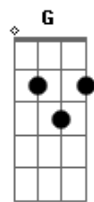

© ukulele-chords.com