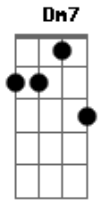

© ukulele-chords.com