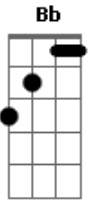

© ukulele-chords.com