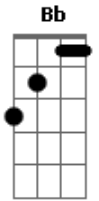

© ukulele-chords.com