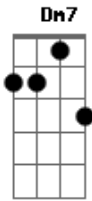

Zezé Motta - Negritude

tom:

Intro: **Dm7** **G7** **D**

Dm7
Trago no meu peito

Bb
As marcas do açoite

Dm7
Na pele cor de noite

Que o bronze esculpturou

Tenho no meu sangue

Ao mundo a terra interia

Bb
Meu ritmo

Meu riso

Cm7 **Dm7**
De negra brasileira

Acordes

© ukulele-chords.com

© ukulele-chords.com

© ukulele-chords.com