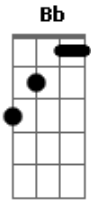

Zezé Motta - Negritude

tom:

Intro: **Dm7** **G7** **D**

Dm7
Trago no meu peito

Bb
As marcas do açoite

Dm7
Na pele cor de noite

Que o bronze esculpturou

Tenho no meu sangue

Ao mundo a terra interia

Bb
Meu ritmo

Meu riso

Cm7 **Dm7**
De negra brasileira

Acordes

© ukulele-chords.com

© ukulele-chords.com

© ukulele-chords.com