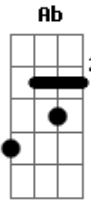

© ukulele-chords.com