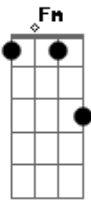

© ukulele-chords.com