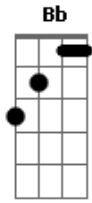

© ukulele-chords.com