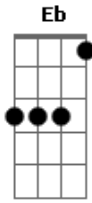

© ukulele-chords.com