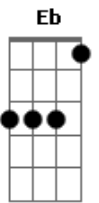

© ukulele-chords.com