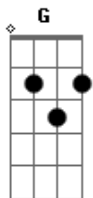

Zezé Gonzaga - Cerejeira Rosa

Tom: G

Intro: G D G D G D

G Am D7
Será Que Tu Recordas Como Eu
Aquele Tempo Tão Feliz
Quando O Destino Bom Então Me Deu
Tudo O Que Eu Quis
Eu Bem Sentia Que O Teu Coração
Queria Só Viver Por Mim
E Eu Pensei Que Todo Aquele Amor
Era Sem Fim
Agora Fico A Pensar
No Tempo Bom Que Passou
E Vivo Sempre A Lembrar
Que O Sonho Já Terminou
A Cerejeira Em Flor
Que Tu Gostavas De Olhar
É A Companheira Da Dor

Do Meu Amor

E A Cerejeira Não É Rosa Mais
Ficou Tão Triste Com O Adeus
E Agora Pra Mostrar Seu Amargor
Não Tem Mais Cor
Interlúdio: G Am D7 G Am D7 G Am D7 G Am D7 G
Agora, Fico A Pensar
No Tempo Bom Que Passou
E Vivo Sempre A Lembrar
Que O Sonho Já Terminou
A Cerejeira Em Flor
Que Tu Gostavas De Olhar
É A Companheira Da Dor
Do Meu Amor
E A Cerejeira Não É Rosa Mais
Ficou Tão Triste Com O Adeus
E Agora Pra Mostrar Seu Amargor
Não Tem Mais Cor

Acordes

© ukulele-chords.com