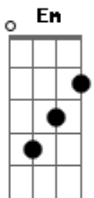

© ukulele-chords.com