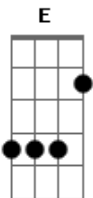

© ukulele-chords.com