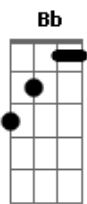

Zezé Gonzaga - Bom Dia Tristeza

Tom: Bb

Intro: Gm7 Cm7 D7/13- D7 Gm7 Am7 D7

Bom dia, tristeza, que tarde, tristeza

Você, veio hoje, me ver

Já estava ficando, até meio triste,

De estar tanto tempo, longe de você

Se chegue tristeza, se sente comigo, aqui nesta mesa de bar

G7 Cm7 D7 Gm7 A7

Beba do meu copo, me dê o seu ombro, que é para eu chorar

Chorar de tristeza, tristeza de amar

Interlúdio: Gm7 Am7 D7 Gm7 Am7 D7 Am7 D7 Am7 D7 Am7 D7 Gm7 Dm7 G7

Eb7 D7 Dm7 Cm7 F7 Bb

Se chegue tristeza, se sente comigo, aqui nesta mesa de bar

Beba do meu copo, me dê o seu ombro, que é para eu chorar

Chorar de tristeza, tristeza de amar

Acordes