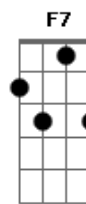

© ukulele-chords.com